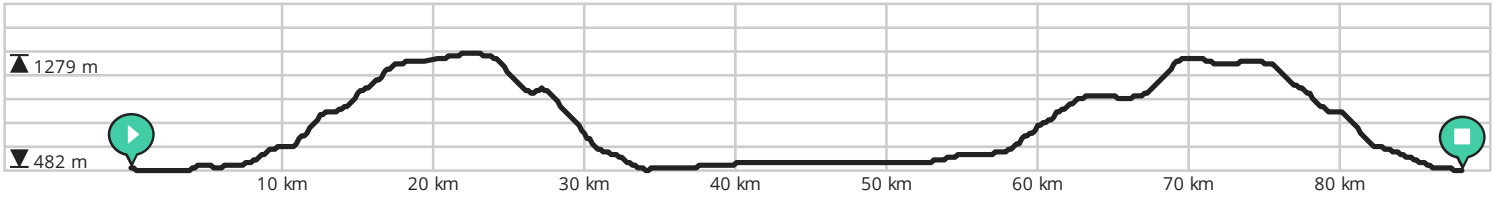

- ↔ Lengte: 88.0 km
- ↗ Stijging: 1668 m
- 📊 Moeilijkheidsgraad: 7/10

- ↔ Lengte: 125.0 km
- ↗ Stijging: 1070 m
- 📊 Moeilijkheidsgraad: 8/10

Door [biking@detoerist.be](mailto:biking@detoerist.be)

- ↔ Lengte: 119.7 km
- ↗ Stijging: 1345 m
- 📊 Moeilijkheidsgraad: 7/10

- ↔ Lengte: 99.3 km
- ↗ Stijging: 1623 m
- 📊 Moeilijkheidsgraad: 8/10

- ↔ Lengte: 98.1 km
- ↗ Stijging: 1676 m
- 📊 Moeilijkheidsgraad: 7/10