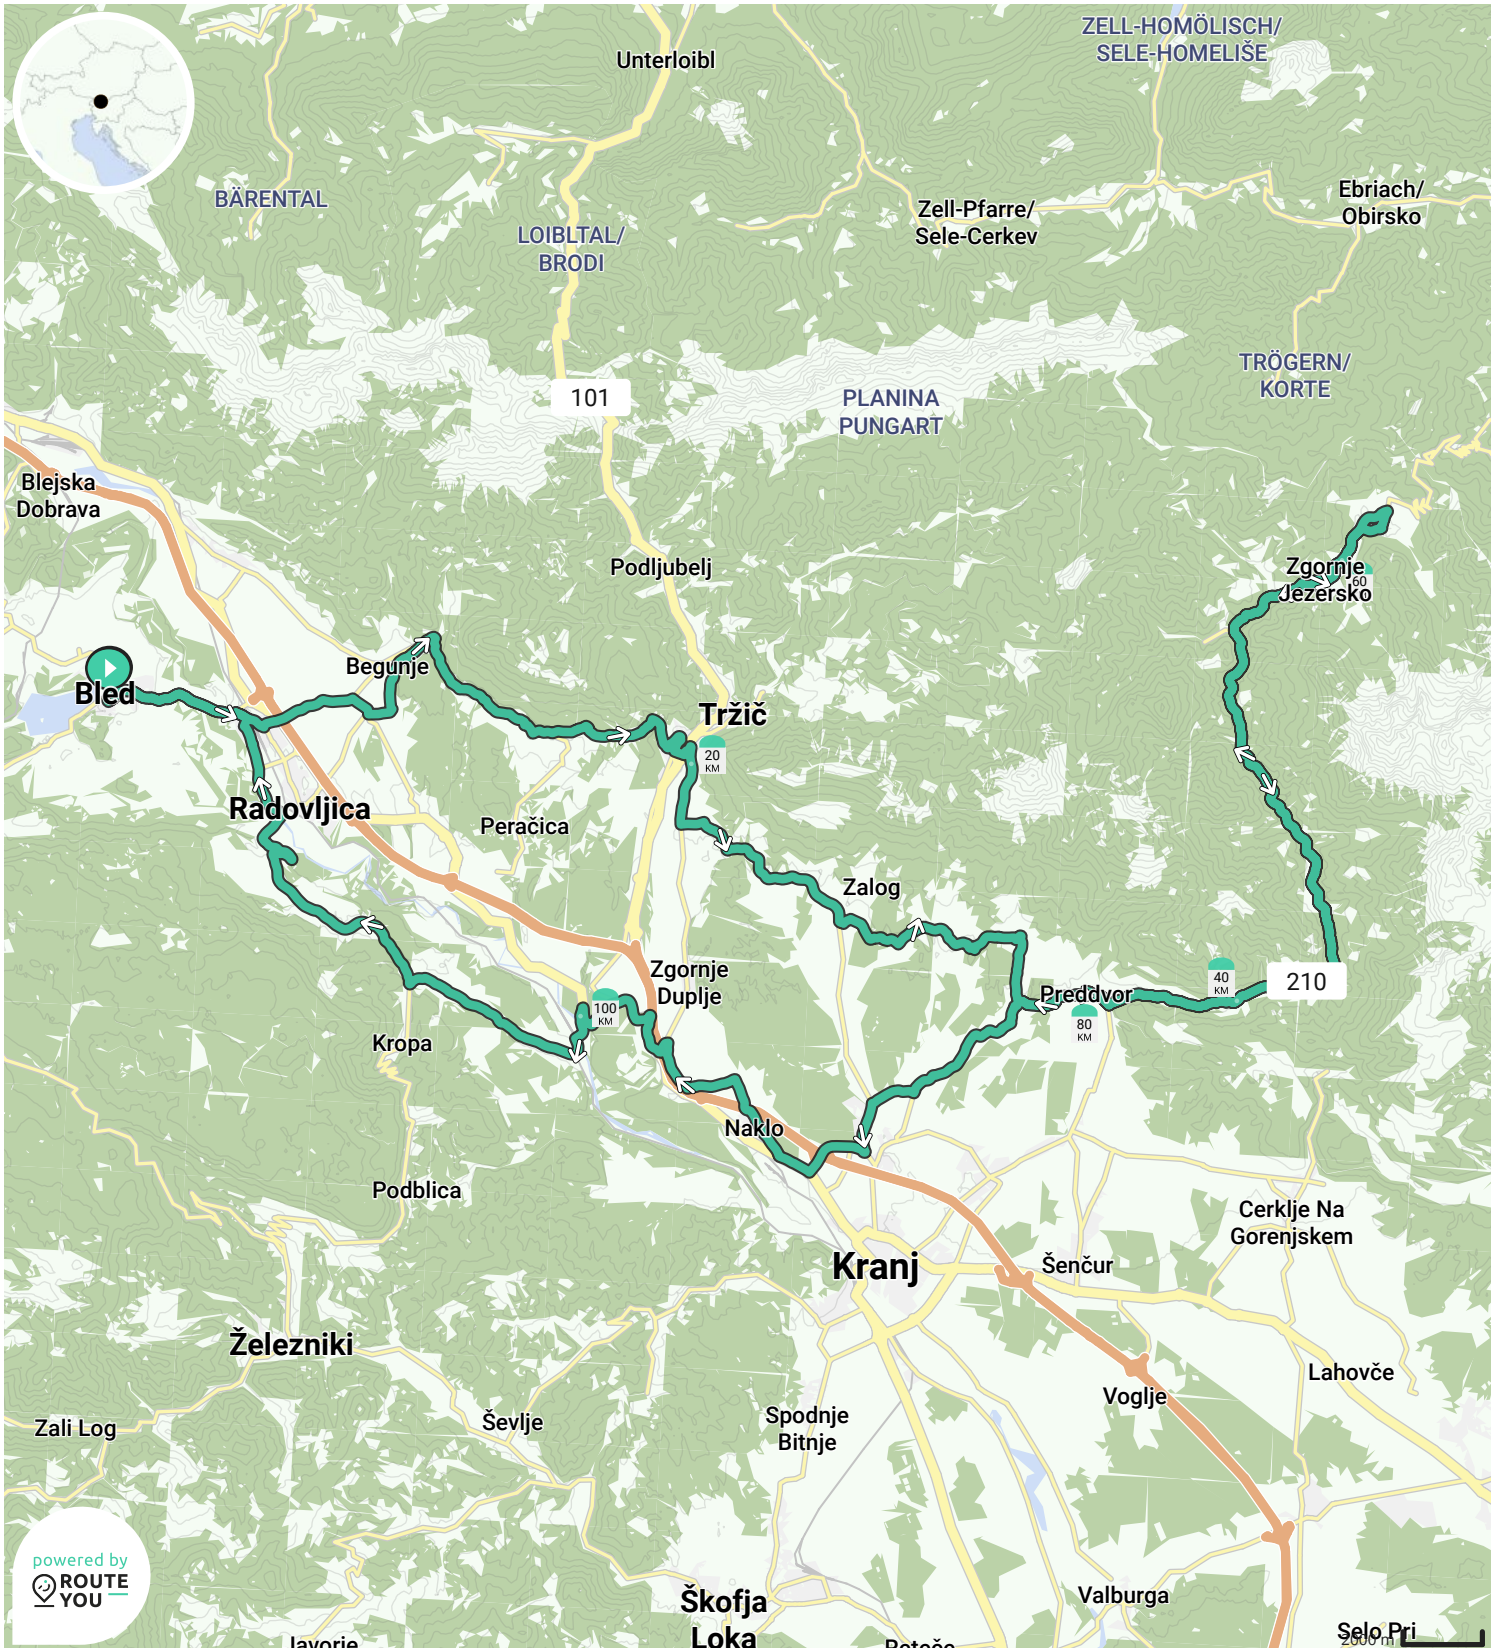

- ↔ Lengte: 88.0 km
- ↗ Stijging: 1668 m
- 📊 Moeilijkheidsgraad: 7/10

- ↔ Lengte: 125.0 km
- ↗ Stijging: 1070 m
- 📊 Moeilijkheidsgraad: 8/10

Door [biking@detoerist.be](mailto:biking@detoerist.be)

- ↔ Lengte: 119.7 km
- ↗ Stijging: 1345 m
- 📊 Moeilijkheidsgraad: 7/10

- ↔ Lengte: 99.3 km
- ↗ Stijging: 1623 m
- 📊 Moeilijkheidsgraad: 8/10

- ↔ Lengte: 98.1 km
- ↗ Stijging: 1676 m
- 📊 Moeilijkheidsgraad: 7/10