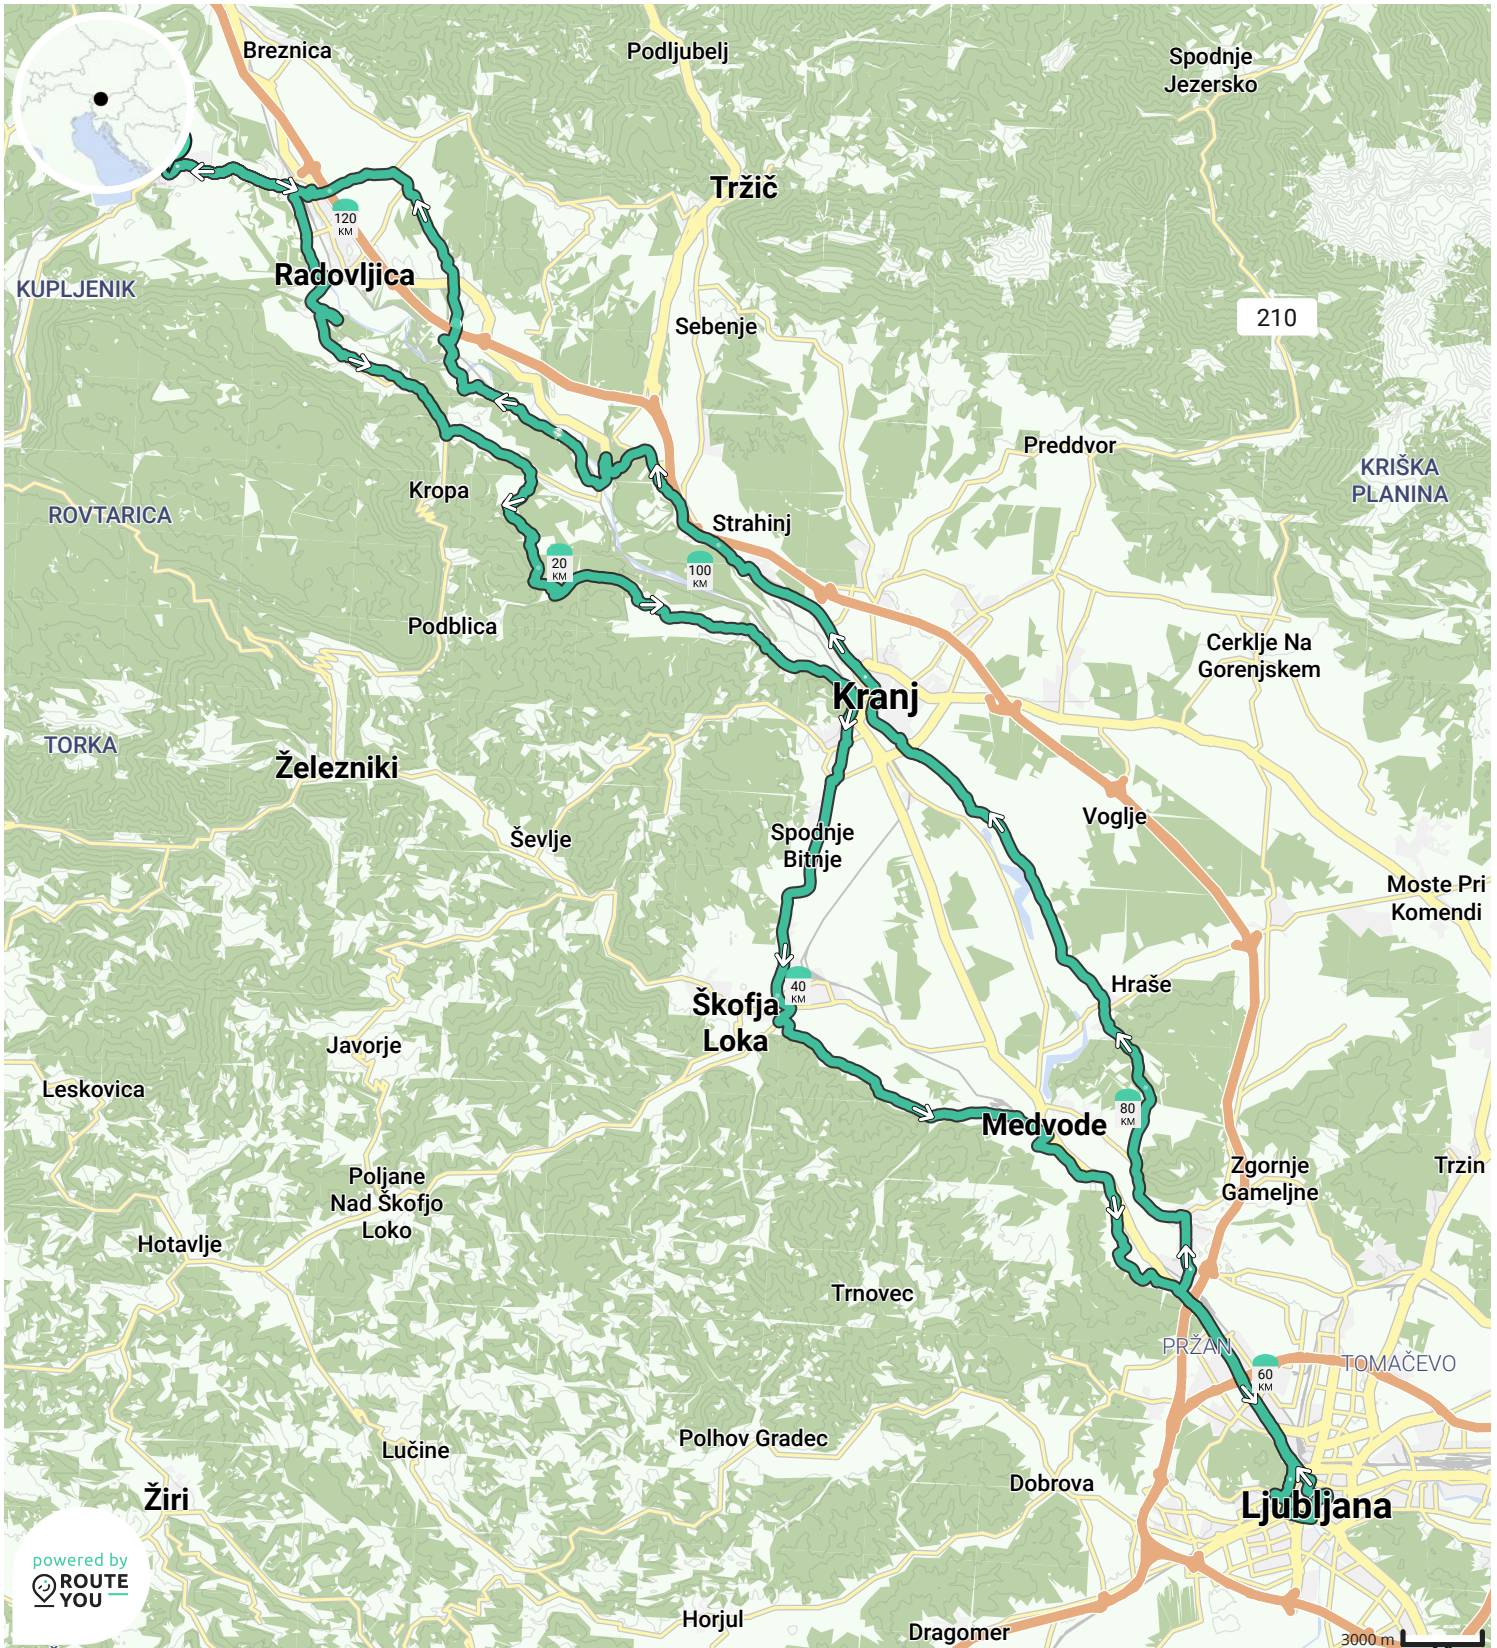

- ↔ Lengte: 88.0 km
- ↗ Stijging: 1668 m
- 📊 Moeilijkheidsgraad: 7/10

- ↔ Lengte: 125.0 km
- ↗ Stijging: 1070 m
- 📊 Moeilijkheidsgraad: 8/10

Door [biking@detoerist.be](mailto:biking@detoerist.be)

- ↔ Lengte: 119.7 km
- ↗ Stijging: 1345 m
- 📊 Moeilijkheidsgraad: 7/10

- ↔ Lengte: 99.3 km
- ↗ Stijging: 1623 m
- 📊 Moeilijkheidsgraad: 8/10

- ↔ Lengte: 98.1 km
- ↗ Stijging: 1676 m
- 📊 Moeilijkheidsgraad: 7/10