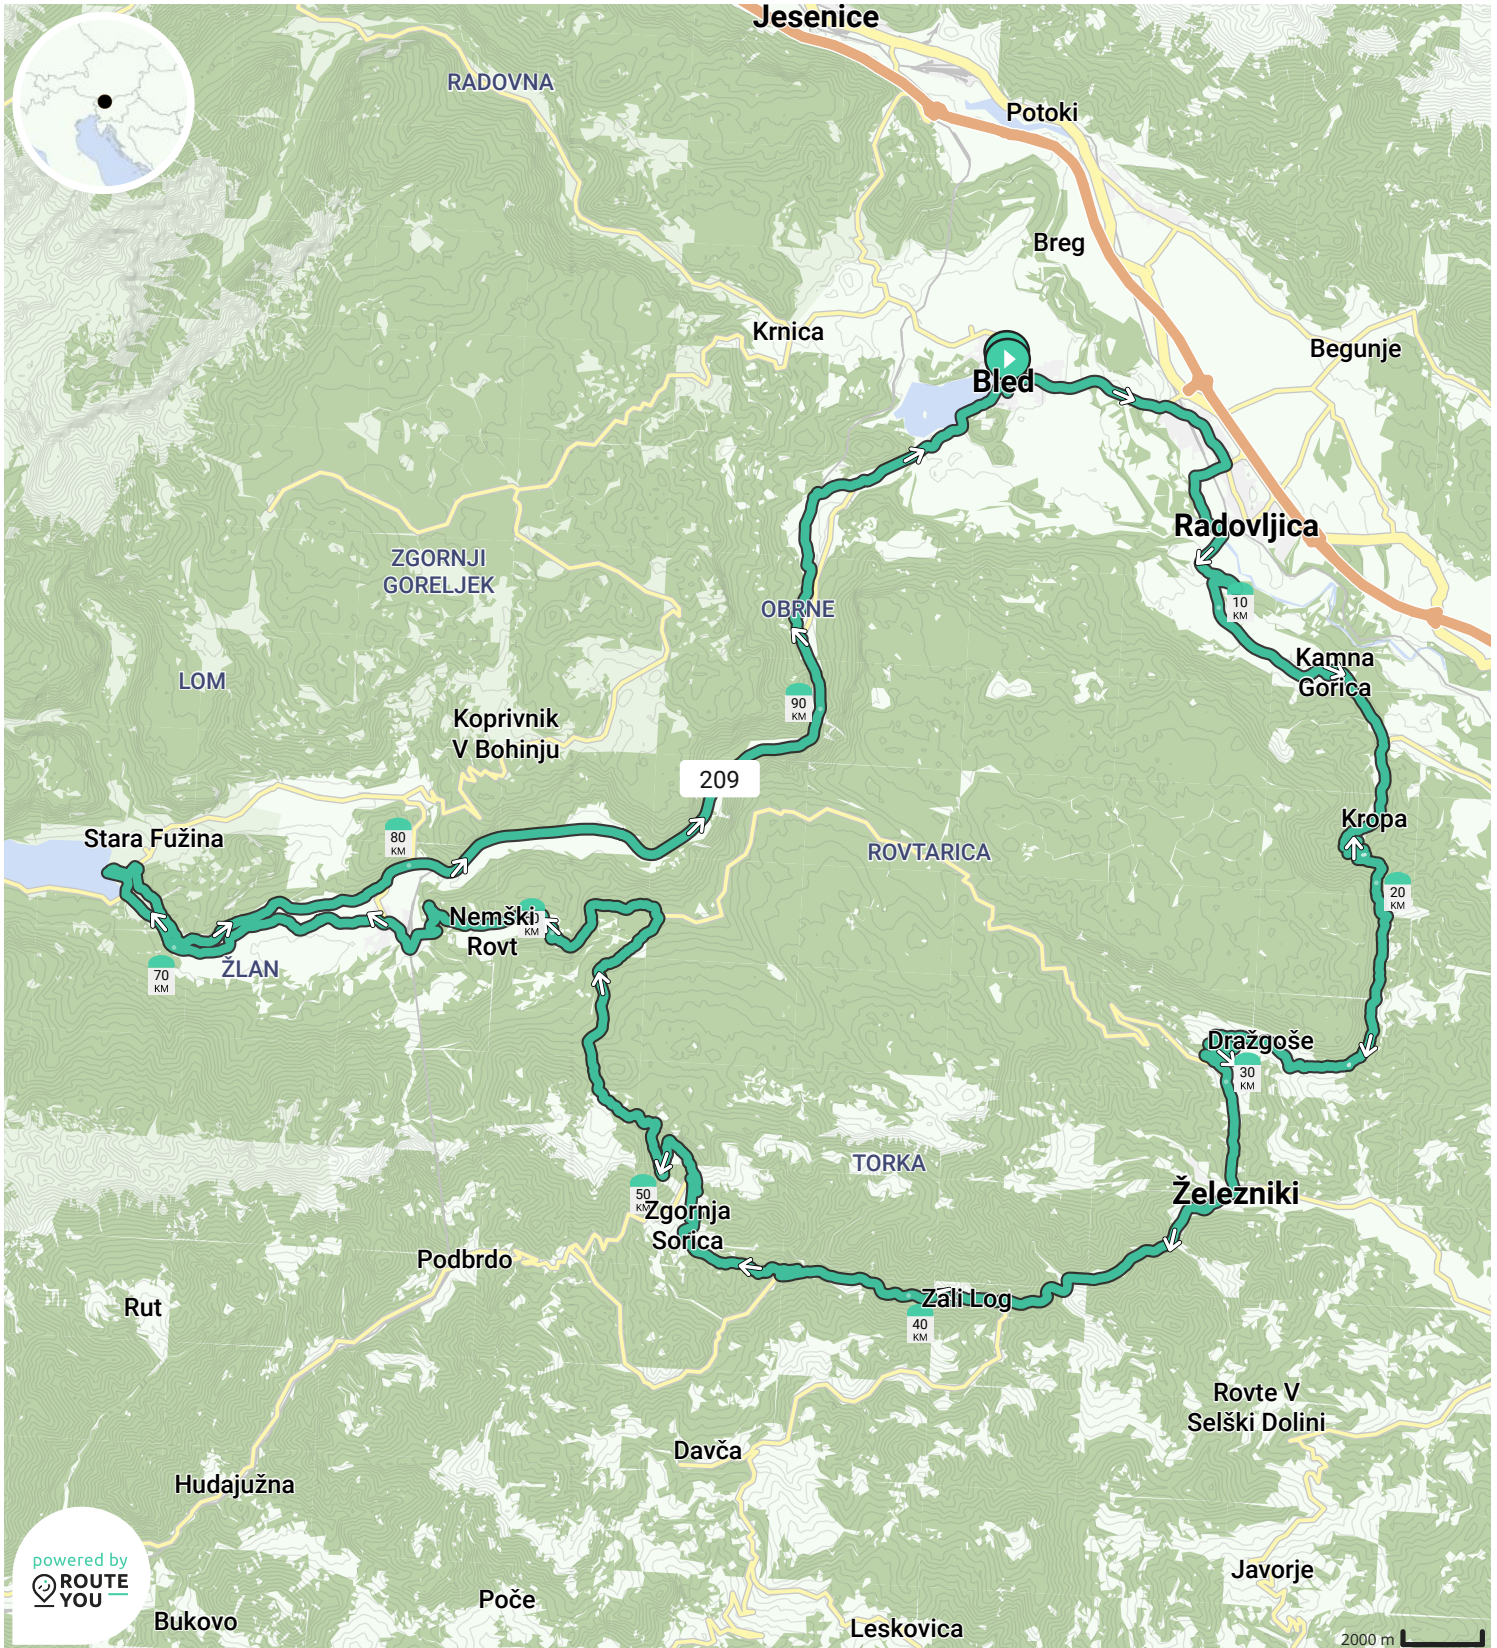

- ↔ Lengte: 88.0 km
- ↗ Stijging: 1668 m
- 📊 Moeilijkheidsgraad: 7/10

- ↔ Lengte: 125.0 km
- ↗ Stijging: 1070 m
- 📊 Moeilijkheidsgraad: 8/10

Door [biking@detoerist.be](mailto:biking@detoerist.be)

- ↔ Lengte: 119.7 km
- ↗ Stijging: 1345 m
- 📊 Moeilijkheidsgraad: 7/10

- ↔ Lengte: 99.3 km
- ↗ Stijging: 1623 m
- 📊 Moeilijkheidsgraad: 8/10

- ↔ Lengte: 98.1 km
- ↗ Stijging: 1676 m
- 📊 Moeilijkheidsgraad: 7/10