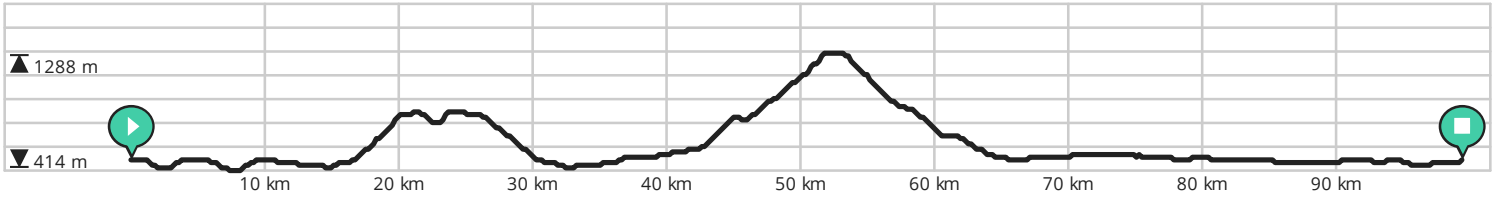

- ↔ Lengte: 88.0 km
- ↗ Stijging: 1668 m
- 📊 Moeilijkheidsgraad: 7/10

- ↔ Lengte: 125.0 km
- ↗ Stijging: 1070 m
- 📊 Moeilijkheidsgraad: 8/10

Door [biking@detoerist.be](mailto:biking@detoerist.be)

- ↔ Lengte: 119.7 km
- ↗ Stijging: 1345 m
- 📊 Moeilijkheidsgraad: 7/10

- ↔ Lengte: 99.3 km
- ↗ Stijging: 1623 m
- 📊 Moeilijkheidsgraad: 8/10

- ↔ Lengte: 98.1 km
- ↗ Stijging: 1676 m
- 📊 Moeilijkheidsgraad: 7/10