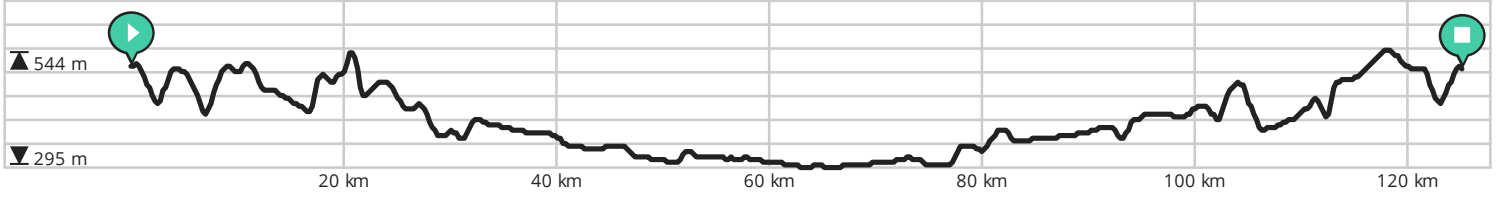

- ↔ Lengte: 88.0 km
- ↗ Stijging: 1668 m
- 📊 Moeilijkheidsgraad: 7/10

- ↔ Lengte: 125.0 km
- ↗ Stijging: 1070 m
- 📊 Moeilijkheidsgraad: 8/10

Door [biking@detoerist.be](mailto:biking@detoerist.be)

- ↔ Lengte: 119.7 km
- ↗ Stijging: 1345 m
- 📊 Moeilijkheidsgraad: 7/10

- ↔ Lengte: 99.3 km
- ↗ Stijging: 1623 m
- 📊 Moeilijkheidsgraad: 8/10

- ↔ Lengte: 98.1 km
- ↗ Stijging: 1676 m
- 📊 Moeilijkheidsgraad: 7/10