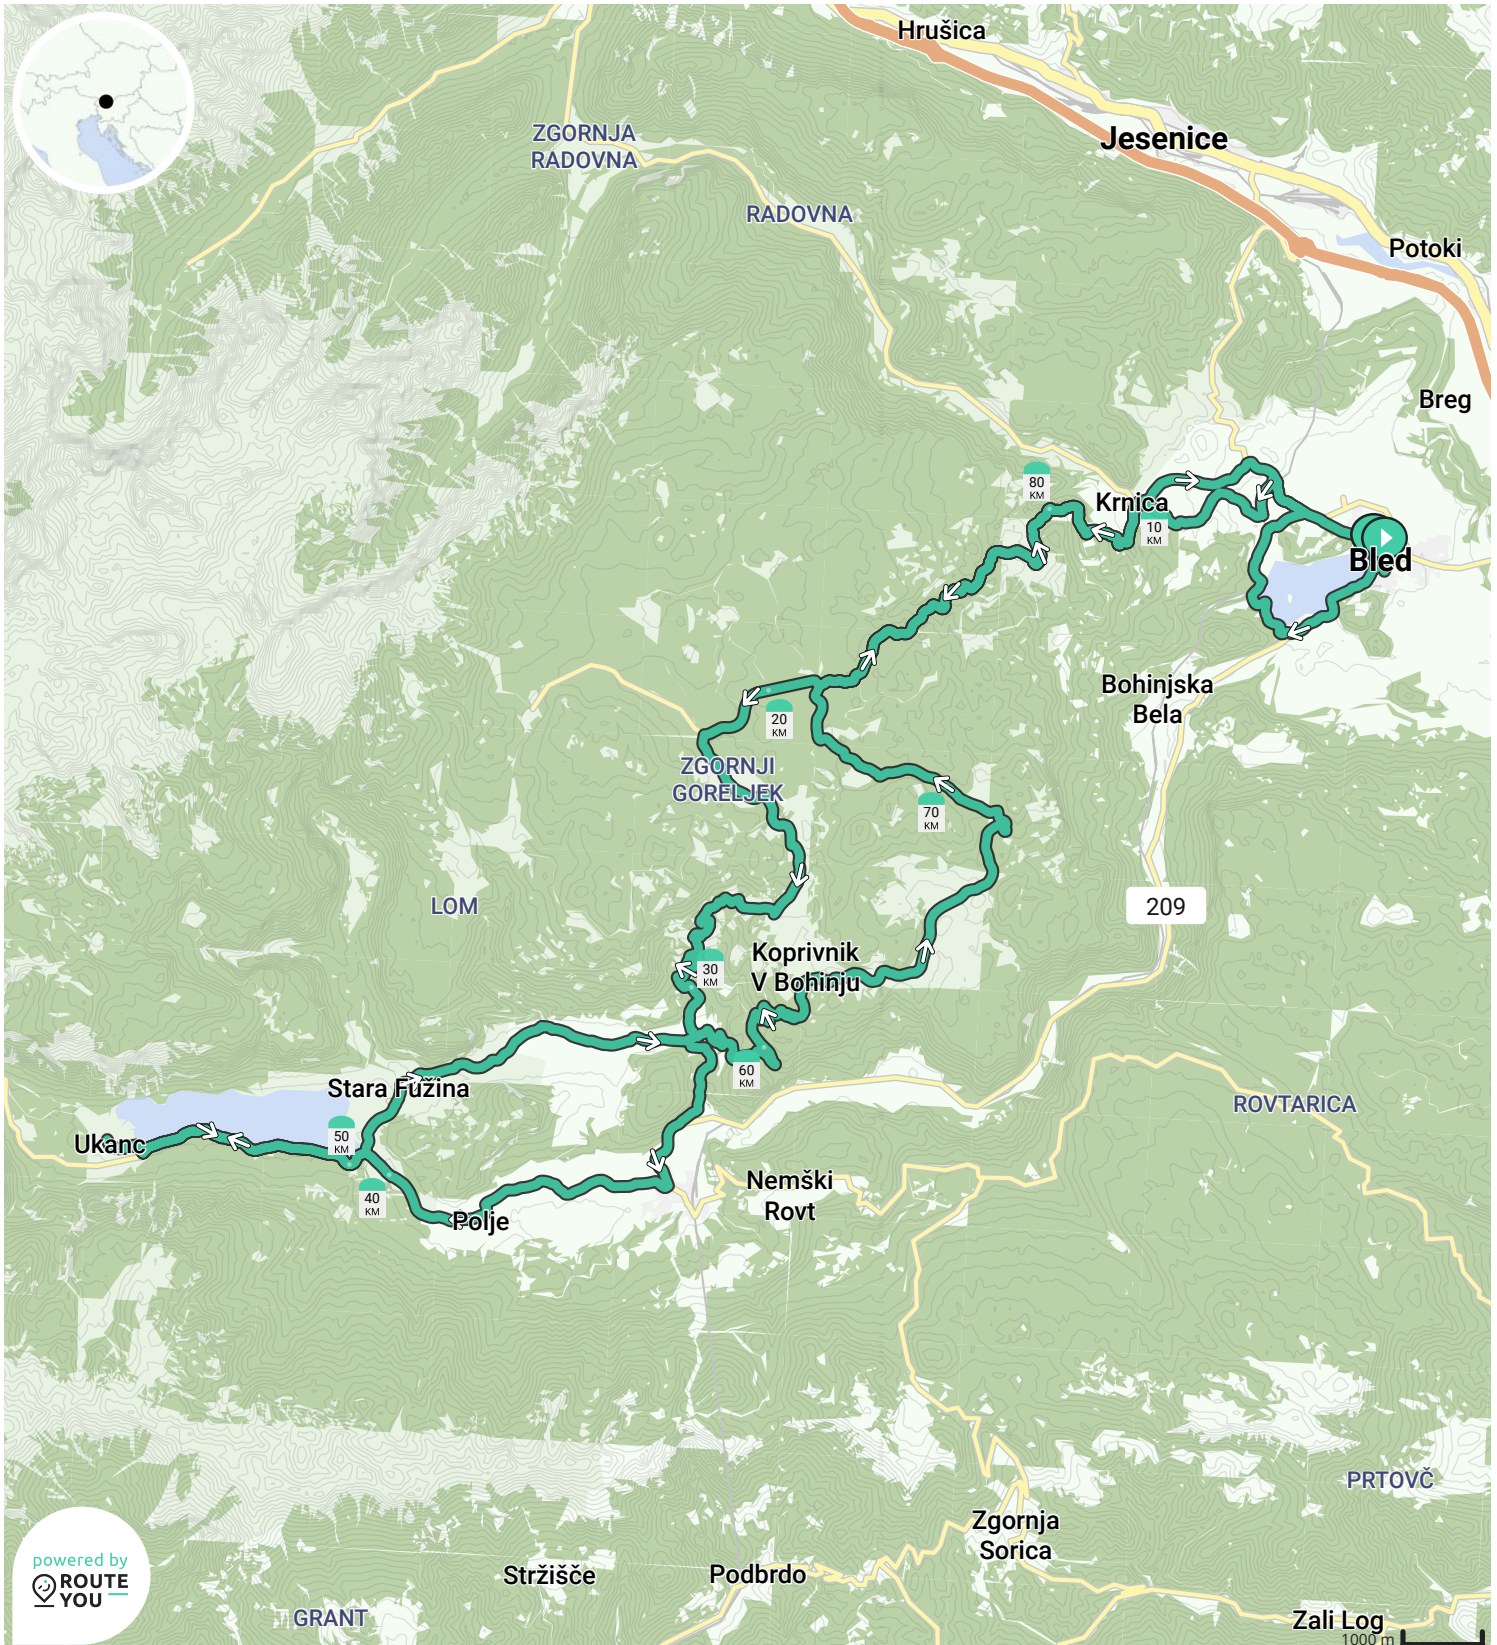

- ↔ Lengte: 88.0 km
- ↗ Stijging: 1668 m
- 📊 Moeilijkheidsgraad: 7/10

- ↔ Lengte: 125.0 km
- ↗ Stijging: 1070 m
- 📊 Moeilijkheidsgraad: 8/10

Door [biking@detoerist.be](mailto:biking@detoerist.be)

- ↔ Lengte: 119.7 km
- ↗ Stijging: 1345 m
- 📊 Moeilijkheidsgraad: 7/10

- ↔ Lengte: 99.3 km
- ↗ Stijging: 1623 m
- 📊 Moeilijkheidsgraad: 8/10

- ↔ Lengte: 98.1 km
- ↗ Stijging: 1676 m
- 📊 Moeilijkheidsgraad: 7/10