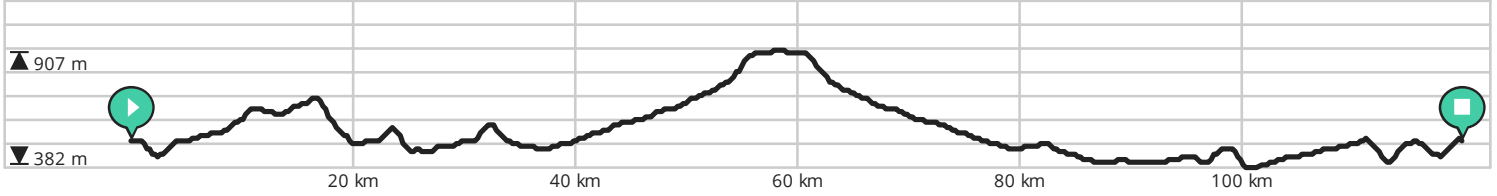

- ↔ Lengte: 88.0 km
- ↗ Stijging: 1668 m
- 📊 Moeilijkheidsgraad: 7/10

- ↔ Lengte: 125.0 km
- ↗ Stijging: 1070 m
- 📊 Moeilijkheidsgraad: 8/10

Door [biking@detoerist.be](mailto:biking@detoerist.be)

- ↔ Lengte: 119.7 km
- ↗ Stijging: 1345 m
- 📊 Moeilijkheidsgraad: 7/10

- ↔ Lengte: 99.3 km
- ↗ Stijging: 1623 m
- 📊 Moeilijkheidsgraad: 8/10

- ↔ Lengte: 98.1 km
- ↗ Stijging: 1676 m
- 📊 Moeilijkheidsgraad: 7/10