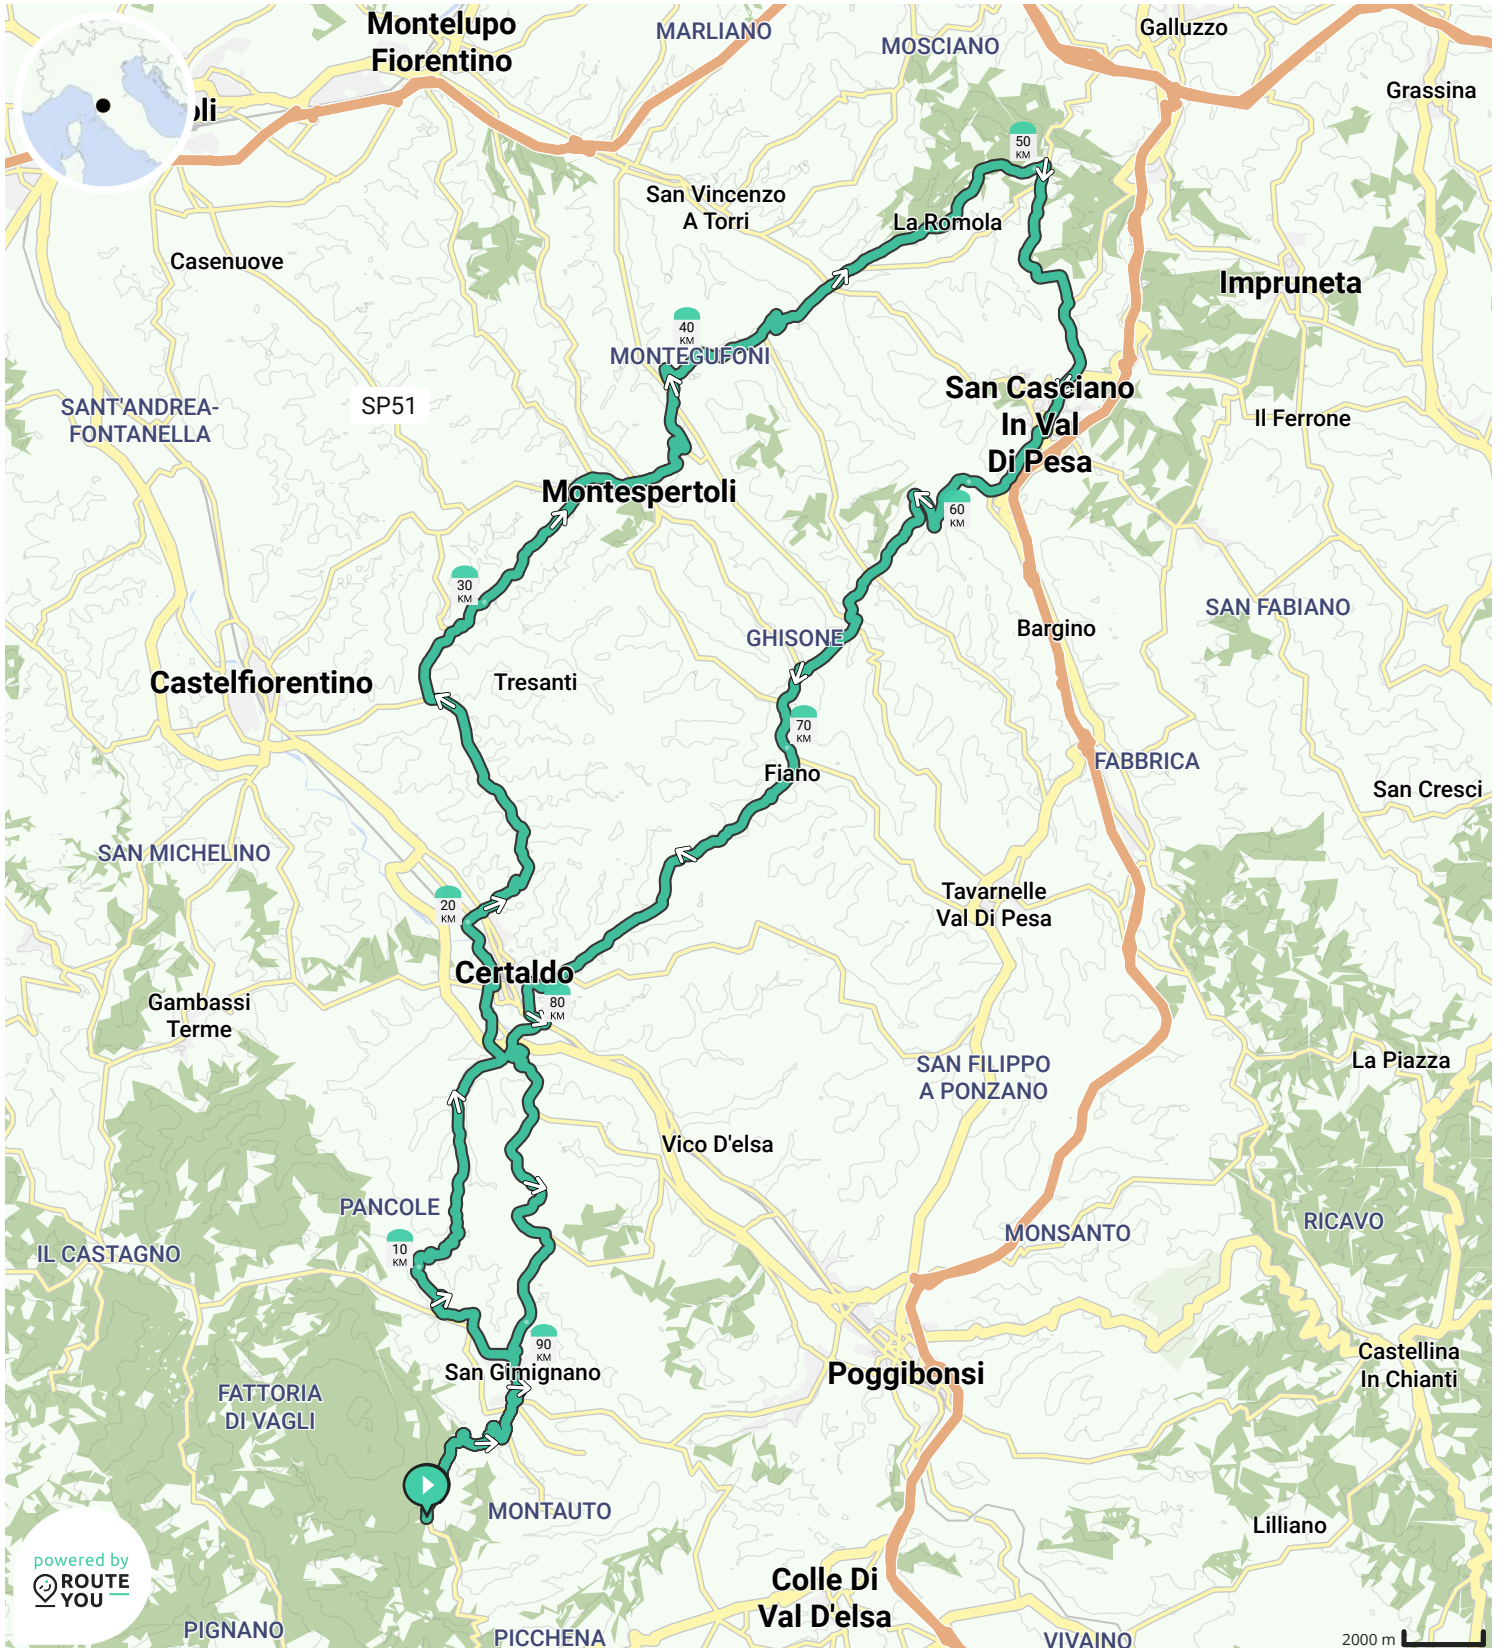

Door biking@detoerist.be

- ↔ Lengte: 114.4 km
- ↗ Stijging: 1819 m
- 📊 Moeilijkheidsgraad: 9/10

BEKIJK OP MOBIEL

- ↔ Lengte: 117.8 km
- ↗ Stijging: 1828 m
- 📊 Moeilijkheidsgraad: 9/10

- ↔ Lengte: 118.8 km
- ↗ Stijging: 2263 m
- 📊 Moeilijkheidsgraad: 9/10

Door biking@detoerist.be

- ↔ Lengte: 97.1 km
- ↗ Stijging: 1831 m
- 📊 Moeilijkheidsgraad: 8/10

BEKIJK OP MOBIEL

Door biking@detoerist.be

- ↔ Lengte: 110.7 km
- ↗ Stijging: 1939 m
- 📊 Moeilijkheidsgraad: 9/10