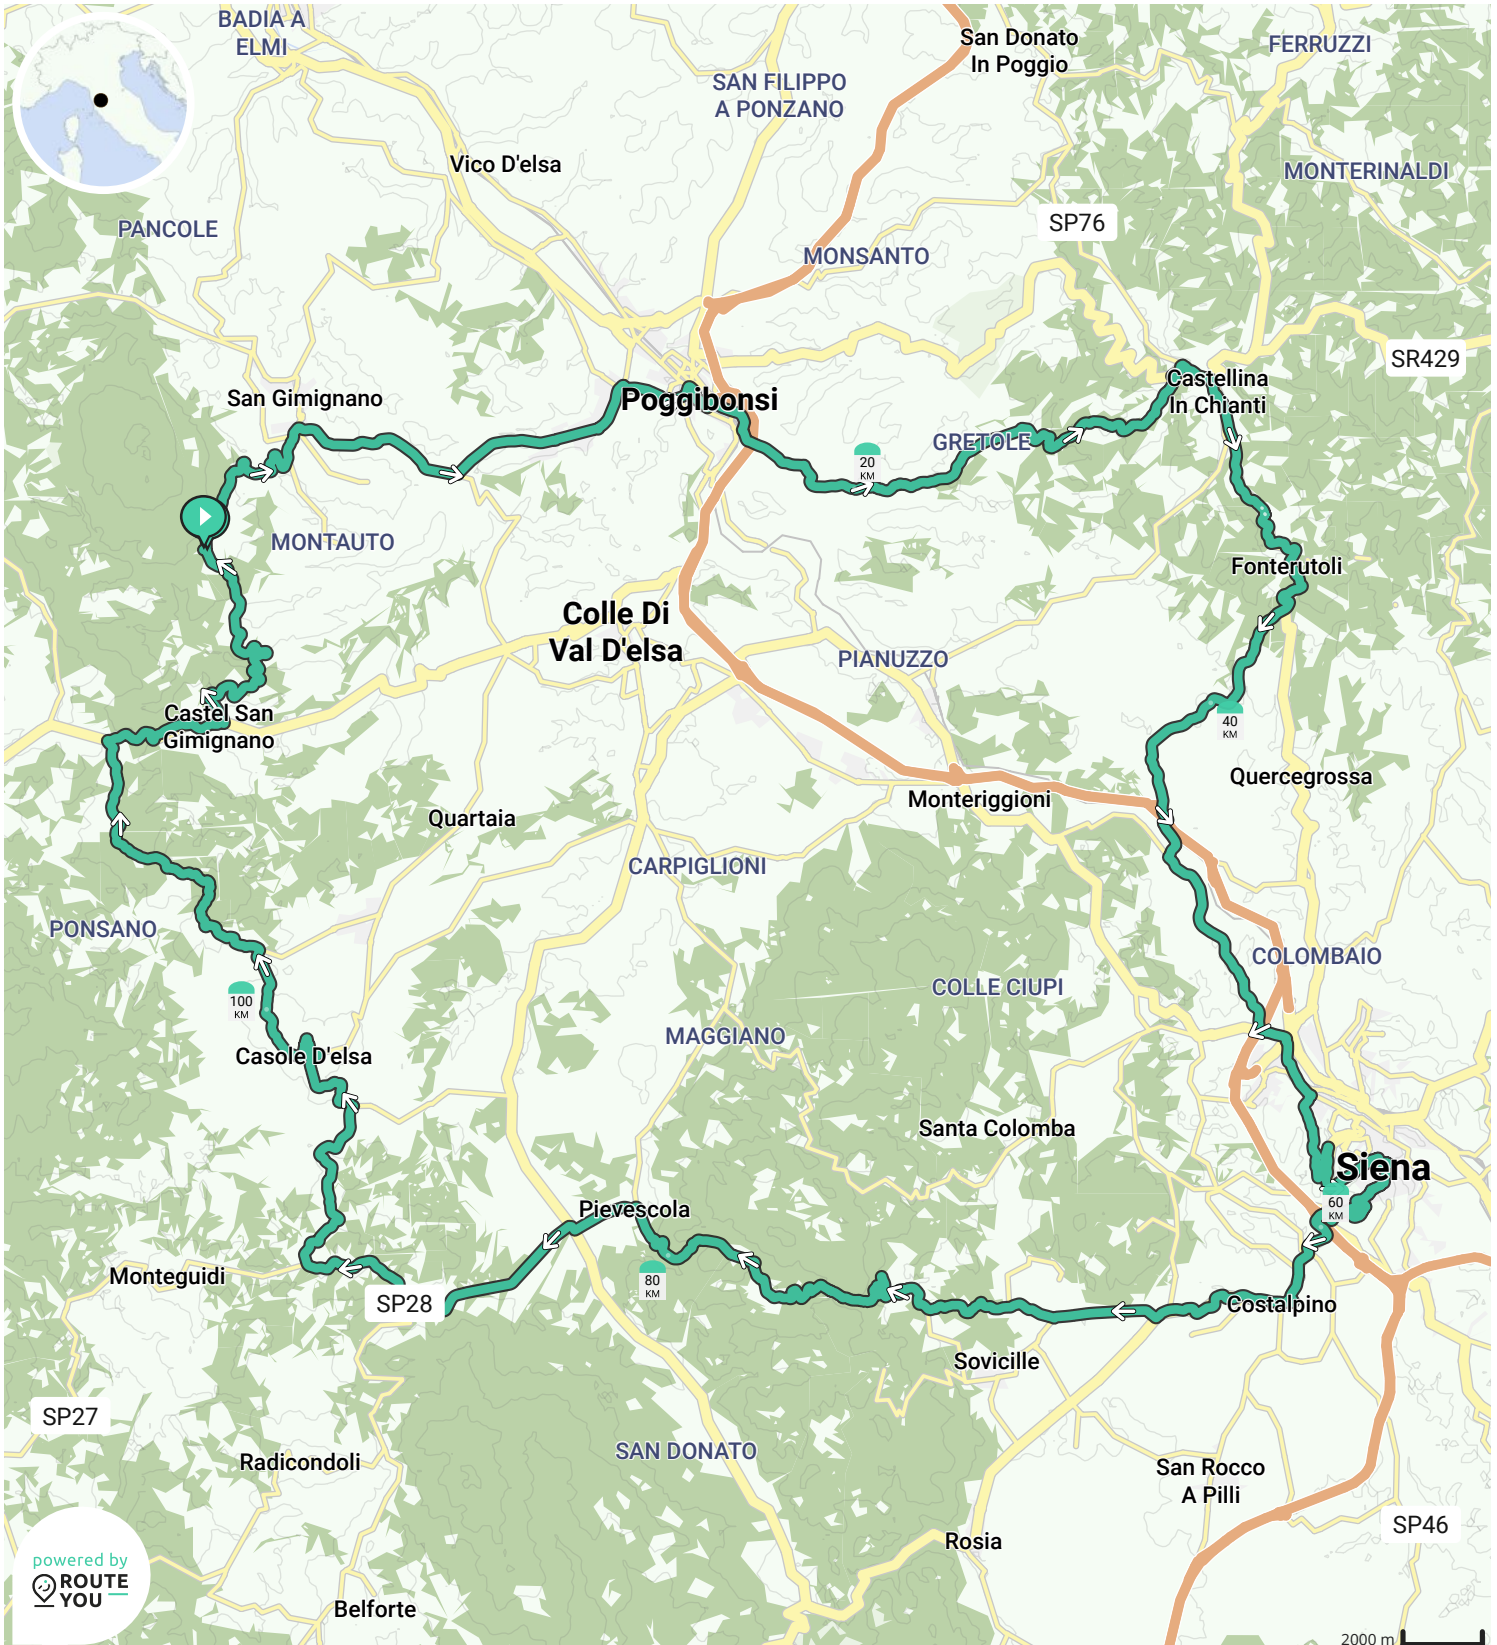

Door biking@detoerist.be

- ↔ Lengte: 114.4 km
- ↗ Stijging: 1819 m
- 📊 Moeilijkheidsgraad: 9/10

BEKIJK OP MOBIEL

- ↔ Lengte: 117.8 km
- ↗ Stijging: 1828 m
- 📊 Moeilijkheidsgraad: 9/10

- ↔ Lengte: 118.8 km
- ↗ Stijging: 2263 m
- 📊 Moeilijkheidsgraad: 9/10

Door biking@detoerist.be

- ↔ Lengte: 97.1 km
- ↗ Stijging: 1831 m
- 📊 Moeilijkheidsgraad: 8/10

BEKIJK OP MOBIEL

Door biking@detoerist.be

- ↔ Lengte: 110.7 km
- ↗ Stijging: 1939 m
- 📊 Moeilijkheidsgraad: 9/10