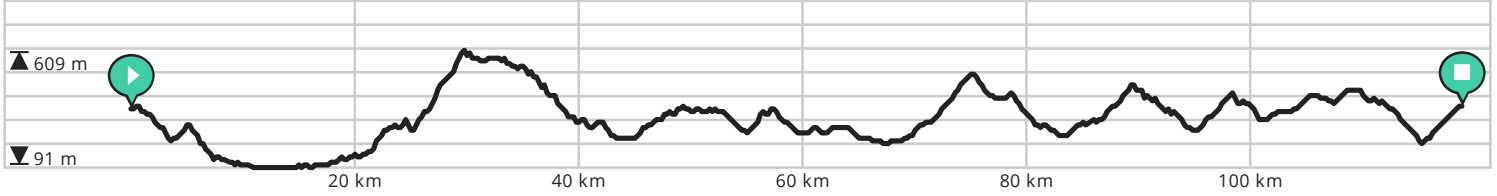

Door biking@detoerist.be

- ↔ Lengte: 114.4 km
- ↗ Stijging: 1819 m
- 📊 Moeilijkheidsgraad: 9/10

BEKIJK OP MOBIEL

- ↔ Lengte: 117.8 km
- ↗ Stijging: 1828 m
- 📊 Moeilijkheidsgraad: 9/10

- ↔ Lengte: 118.8 km
- ↗ Stijging: 2263 m
- 📊 Moeilijkheidsgraad: 9/10

Door biking@detoerist.be

- ↔ Lengte: 97.1 km
- ↗ Stijging: 1831 m
- 📊 Moeilijkheidsgraad: 8/10

BEKIJK OP MOBIEL

Door biking@detoerist.be

- ↔ Lengte: 110.7 km
- ↗ Stijging: 1939 m
- 📊 Moeilijkheidsgraad: 9/10