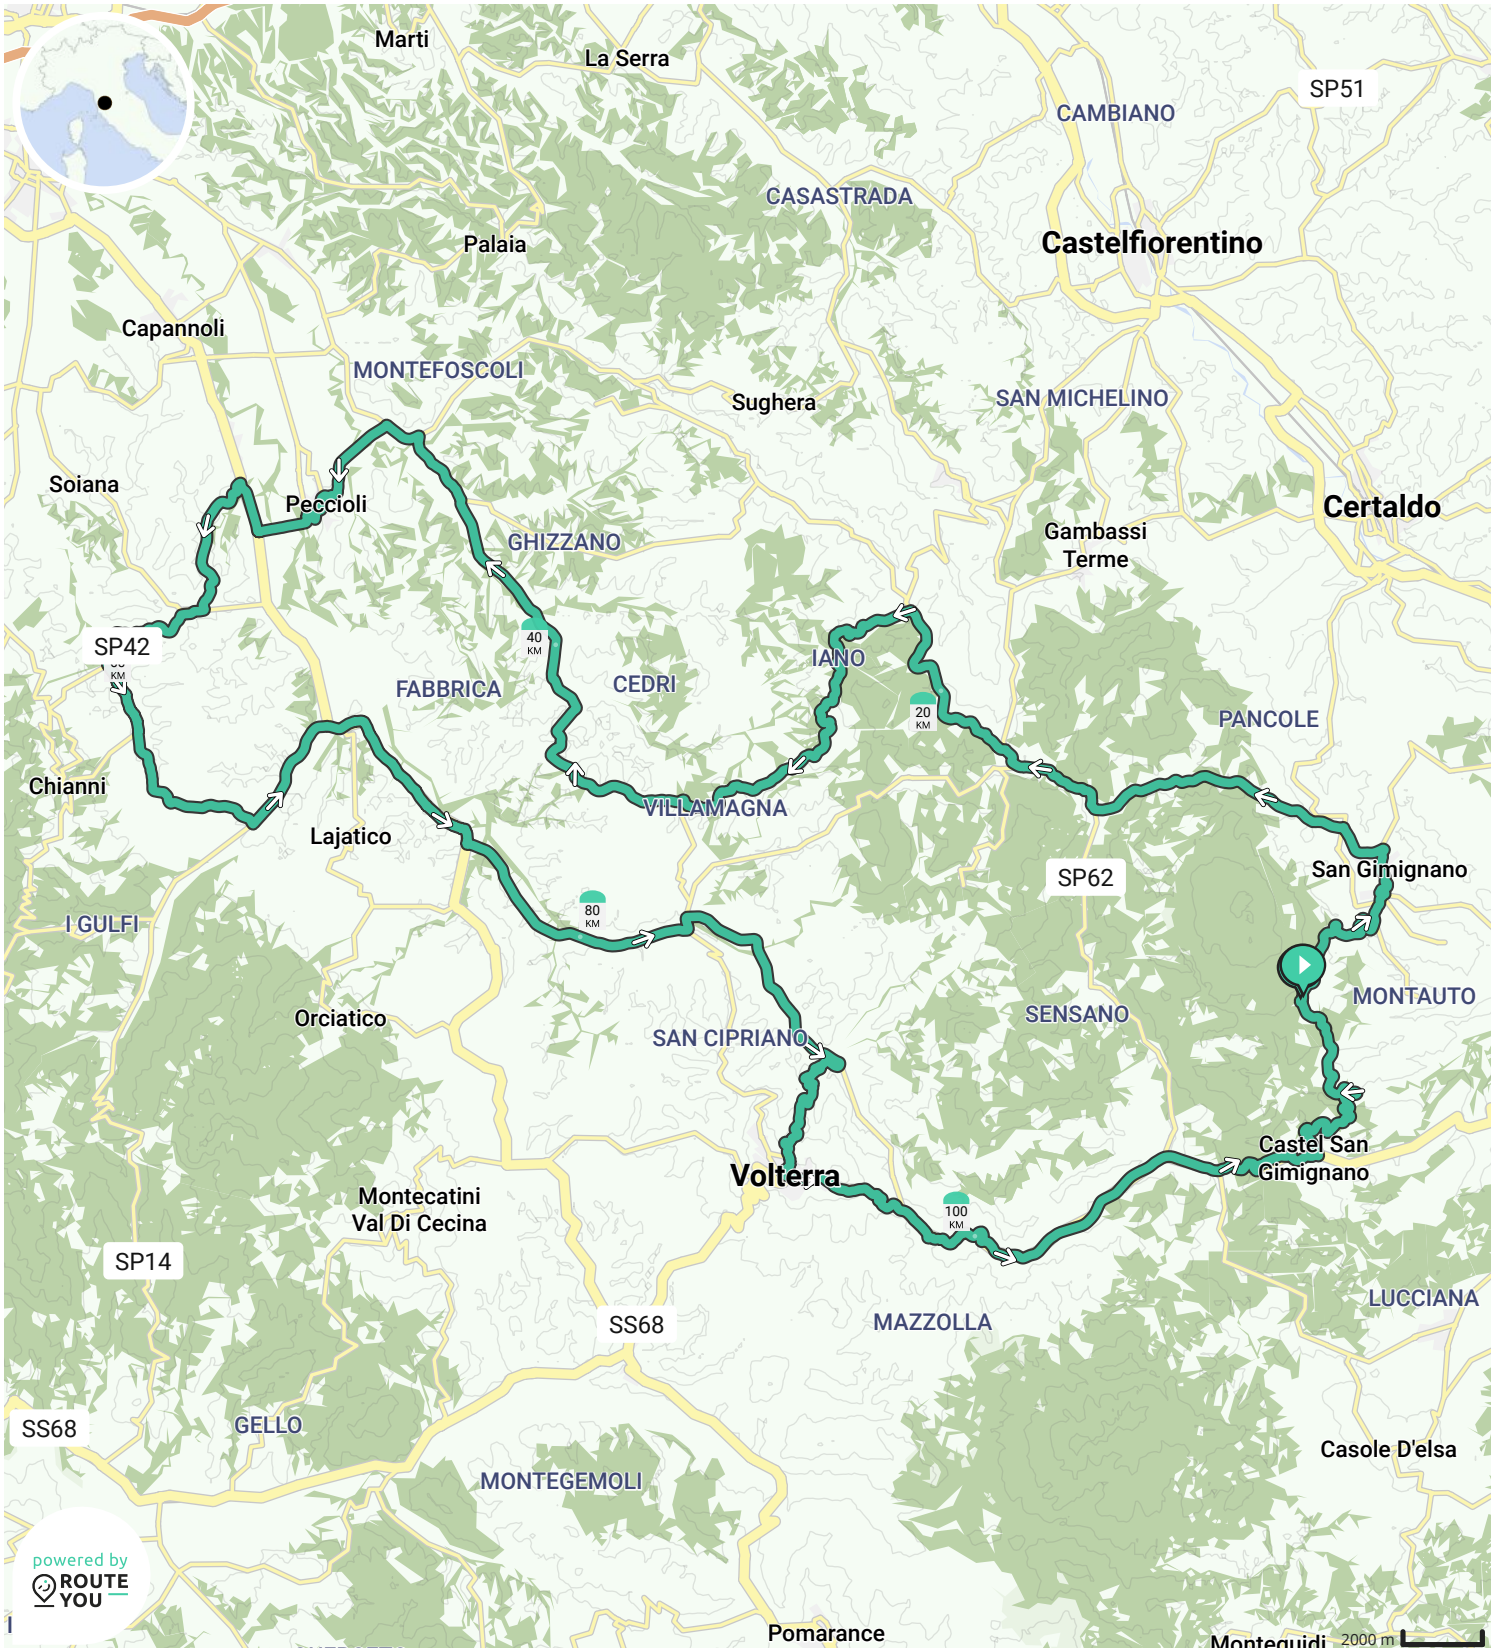

Door biking@detoerist.be

- ↔ Lengte: 114.4 km
- ↗ Stijging: 1819 m
- 📊 Moeilijkheidsgraad: 9/10

BEKIJK OP MOBIEL

- ↔ Lengte: 117.8 km
- ↗ Stijging: 1828 m
- 📊 Moeilijkheidsgraad: 9/10

- ↔ Lengte: 118.8 km
- ↗ Stijging: 2263 m
- 📊 Moeilijkheidsgraad: 9/10

Door biking@detoerist.be

- ↔ Lengte: 97.1 km
- ↗ Stijging: 1831 m
- 📊 Moeilijkheidsgraad: 8/10

BEKIJK OP MOBIEL

Door biking@detoerist.be

- ↔ Lengte: 110.7 km
- ↗ Stijging: 1939 m
- 📊 Moeilijkheidsgraad: 9/10