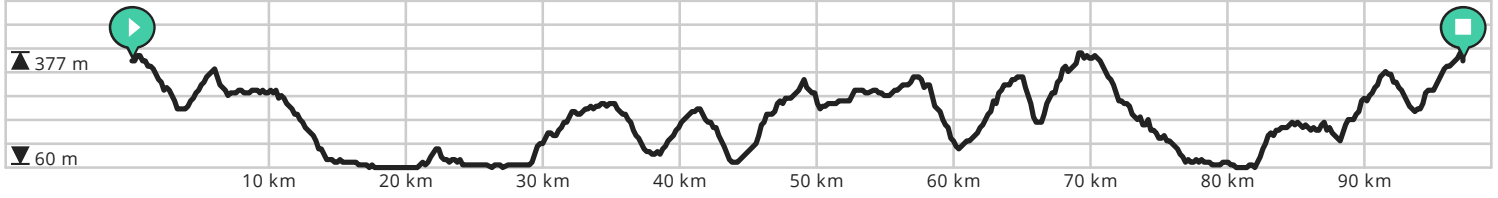

Door biking@detoerist.be

- ↔ Lengte: 114.4 km
- ↗ Stijging: 1819 m
- 📊 Moeilijkheidsgraad: 9/10

BEKIJK OP MOBIEL

- ↔ Lengte: 117.8 km
- ↗ Stijging: 1828 m
- 📊 Moeilijkheidsgraad: 9/10

- ↔ Lengte: 118.8 km
- ↗ Stijging: 2263 m
- 📊 Moeilijkheidsgraad: 9/10

Door biking@detoerist.be

- ↔ Lengte: 97.1 km
- ↗ Stijging: 1831 m
- 📊 Moeilijkheidsgraad: 8/10

BEKIJK OP MOBIEL

Door biking@detoerist.be

- ↔ Lengte: 110.7 km
- ↗ Stijging: 1939 m
- 📊 Moeilijkheidsgraad: 9/10