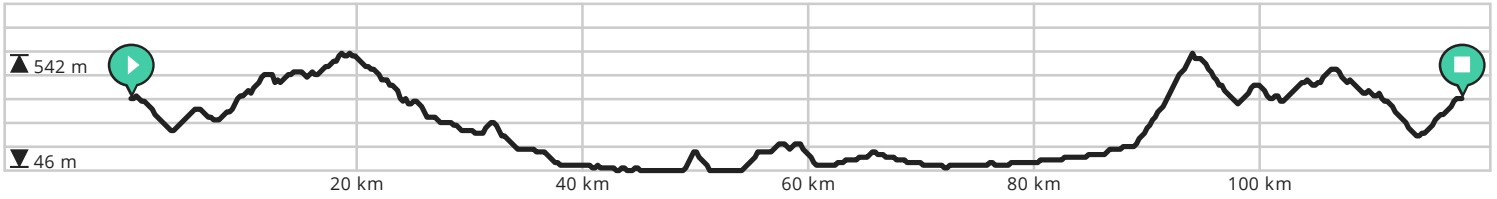

Door biking@detoerist.be

- ↔ Lengte: 114.4 km
- ↗ Stijging: 1819 m
- 📊 Moeilijkheidsgraad: 9/10

BEKIJK OP MOBIEL

- ↔ Lengte: 117.8 km
- ↗ Stijging: 1828 m
- 📊 Moeilijkheidsgraad: 9/10

- ↔ Lengte: 118.8 km
- ↗ Stijging: 2263 m
- 📊 Moeilijkheidsgraad: 9/10

Door biking@detoerist.be

- ↔ Lengte: 97.1 km
- ↗ Stijging: 1831 m
- 📊 Moeilijkheidsgraad: 8/10

BEKIJK OP MOBIEL

Door biking@detoerist.be

- ↔ Lengte: 110.7 km
- ↗ Stijging: 1939 m
- 📊 Moeilijkheidsgraad: 9/10