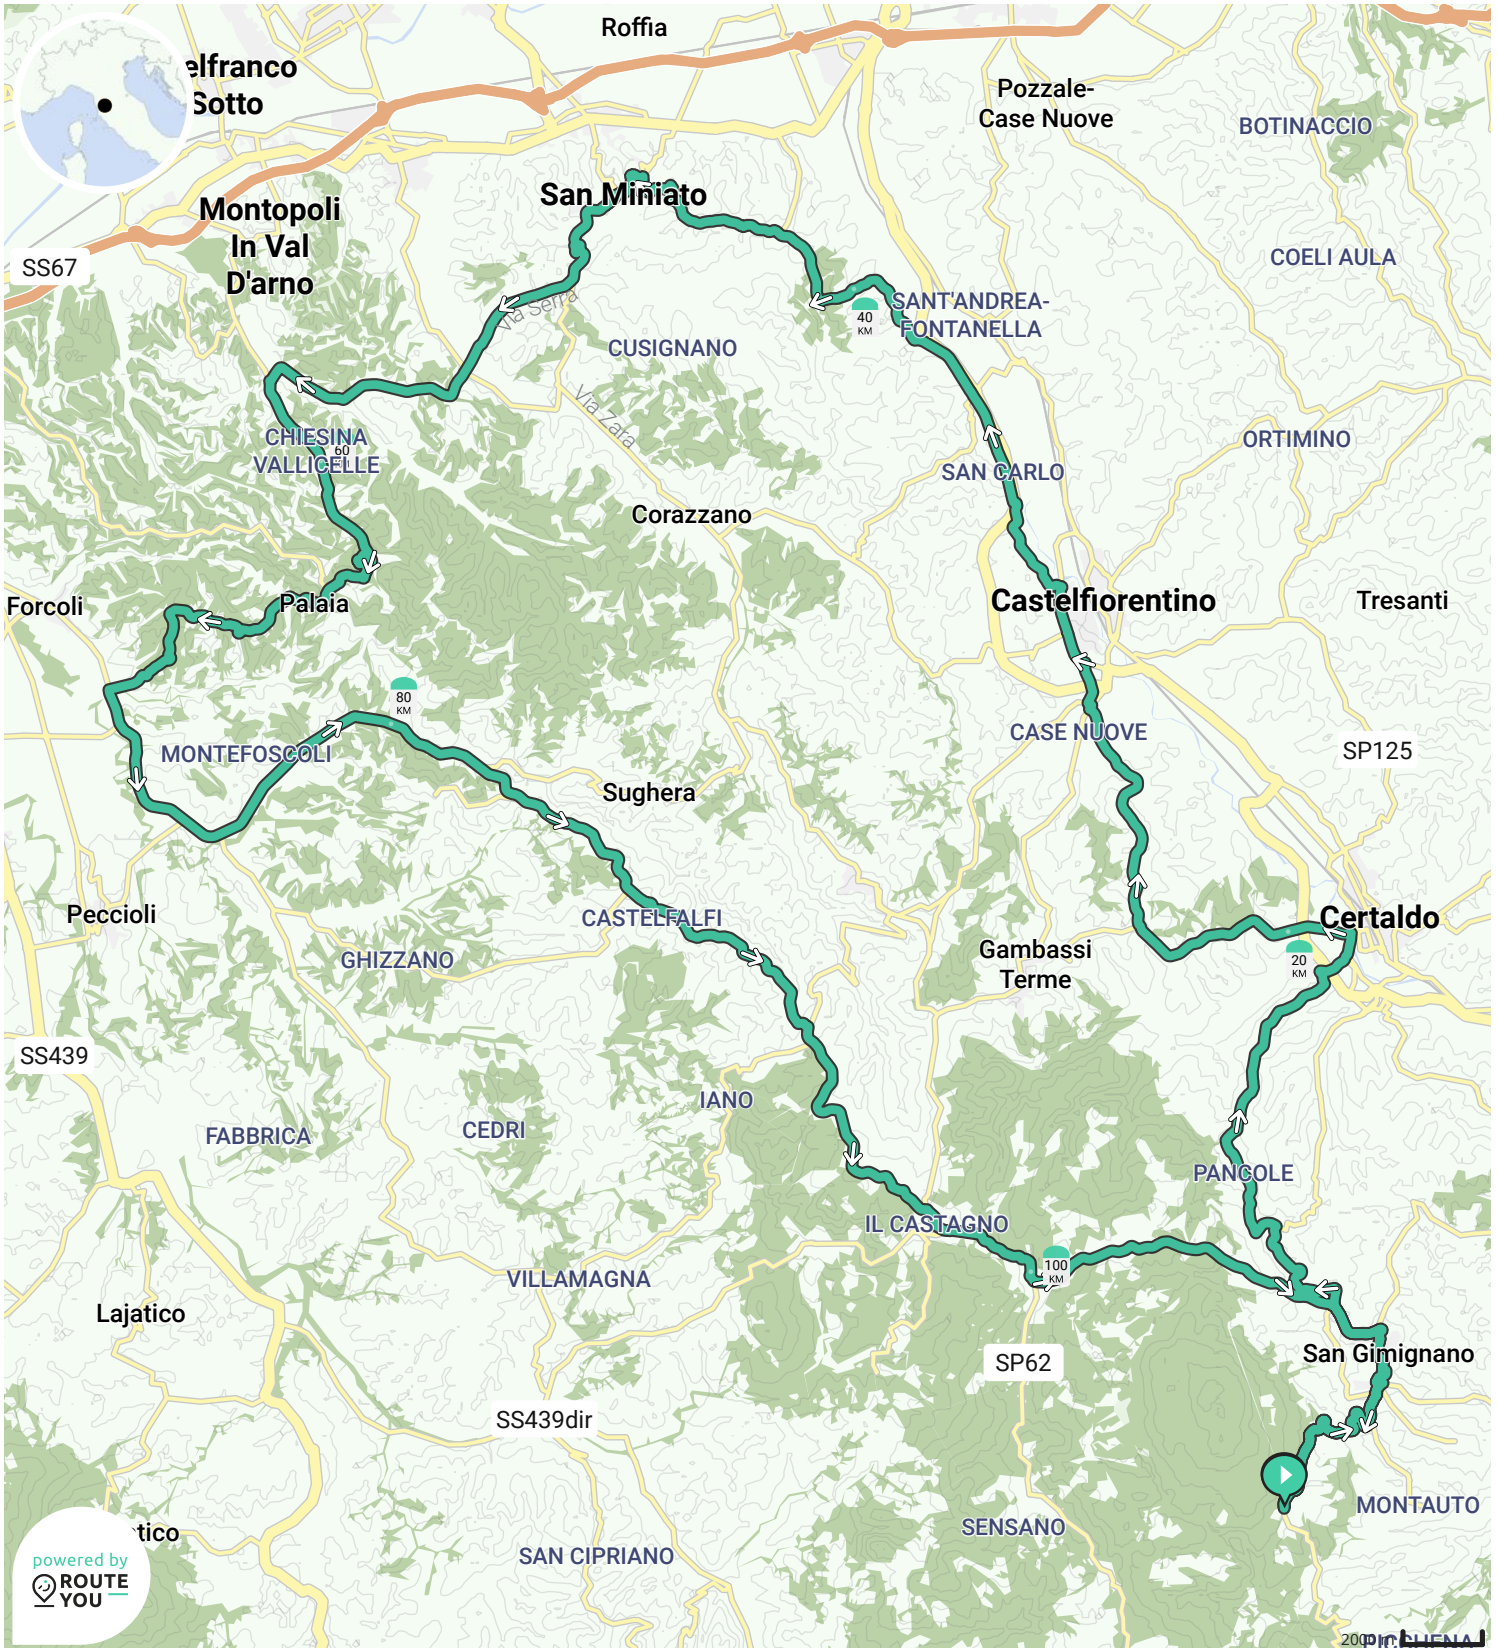

Door biking@detoerist.be

- ↔ Lengte: 114.4 km
- ↗ Stijging: 1819 m
- 📊 Moeilijkheidsgraad: 9/10

BEKIJK OP MOBIEL

- ↔ Lengte: 117.8 km
- ↗ Stijging: 1828 m
- 📊 Moeilijkheidsgraad: 9/10

- ↔ Lengte: 118.8 km
- ↗ Stijging: 2263 m
- 📊 Moeilijkheidsgraad: 9/10

Door biking@detoerist.be

- ↔ Lengte: 97.1 km
- ↗ Stijging: 1831 m
- 📊 Moeilijkheidsgraad: 8/10

BEKIJK OP MOBIEL

Door biking@detoerist.be

- ↔ Lengte: 110.7 km
- ↗ Stijging: 1939 m
- 📊 Moeilijkheidsgraad: 9/10