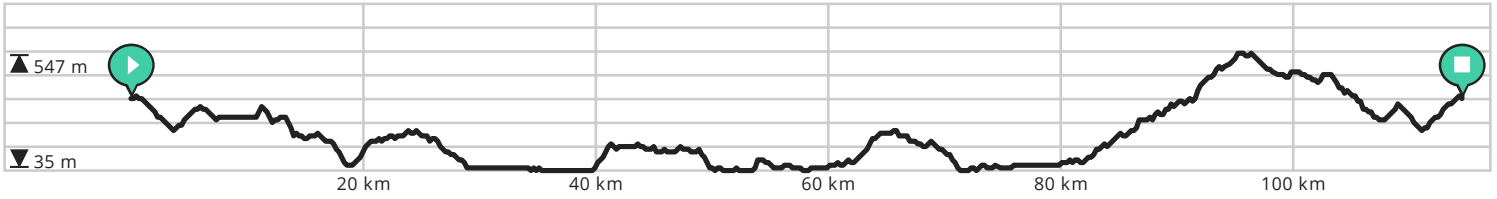

Door biking@detoerist.be

- ↔ Lengte: 114.4 km
- ↗ Stijging: 1819 m
- 📊 Moeilijkheidsgraad: 9/10

BEKIJK OP MOBIEL

- ↔ Lengte: 117.8 km
- ↗ Stijging: 1828 m
- 📊 Moeilijkheidsgraad: 9/10

- ↔ Lengte: 118.8 km
- ↗ Stijging: 2263 m
- 📊 Moeilijkheidsgraad: 9/10

Door biking@detoerist.be

- ↔ Lengte: 97.1 km
- ↗ Stijging: 1831 m
- 📊 Moeilijkheidsgraad: 8/10

BEKIJK OP MOBIEL

Door biking@detoerist.be

- ↔ Lengte: 110.7 km
- ↗ Stijging: 1939 m
- 📊 Moeilijkheidsgraad: 9/10