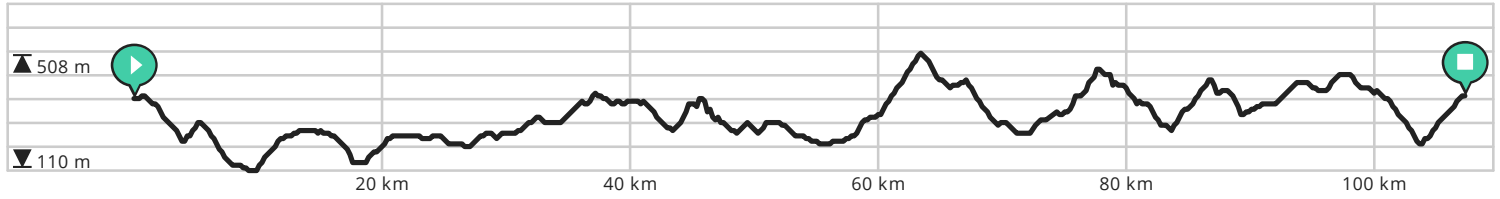

Door [biking@detoerist.be](mailto:biking@detoerist.be)

- ↔ Lengte: 91.8 km
- ↗ Stijging: 1518 m
- 📊 Moeilijkheidsgraad: 8/10

BEKIJK OP MOBIEL

- Lengte: 104.8 km
- Stijging: 1645 m
- Moeilijkheidsgraad: 9/10

- ↔ Lengte: 107.2 km
- ↗ Stijging: 1854 m
- 📊 Moeilijkheidsgraad: 8/10

Door [biking@detoerist.be](mailto:biking@detoerist.be)

- ↔ Lengte: 90.8 km
- ↗ Stijging: 1732 m
- 📊 Moeilijkheidsgraad: 8/10

- ↔ Lengte: 85.0 km
- ↗ Stijging: 1640 m
- 📊 Moeilijkheidsgraad: 8/10