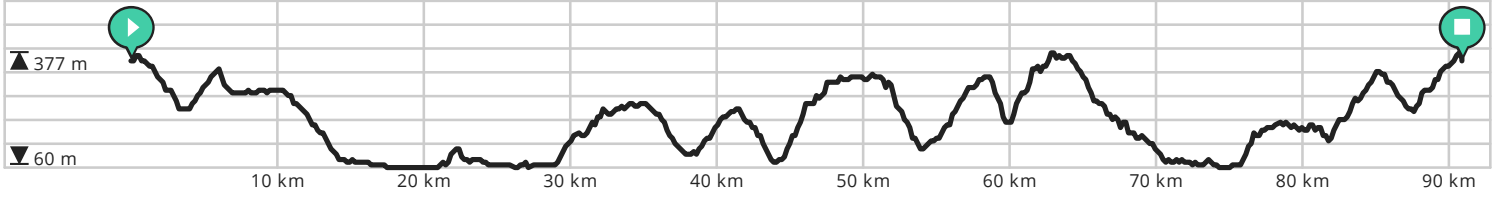

Door [biking@detoerist.be](mailto:biking@detoerist.be)

- ↔ Lengte: 91.8 km
- ↗ Stijging: 1518 m
- 📊 Moeilijkheidsgraad: 8/10

BEKIJK OP MOBIEL

- Lengte: 104.8 km
- Stijging: 1645 m
- Moeilijkheidsgraad: 9/10

- ↔ Lengte: 107.2 km
- ↗ Stijging: 1854 m
- 📊 Moeilijkheidsgraad: 8/10

Door [biking@detoerist.be](mailto:biking@detoerist.be)

- ↔ Lengte: 90.8 km
- ↗ Stijging: 1732 m
- 📊 Moeilijkheidsgraad: 8/10

- ↔ Lengte: 85.0 km
- ↗ Stijging: 1640 m
- 📊 Moeilijkheidsgraad: 8/10