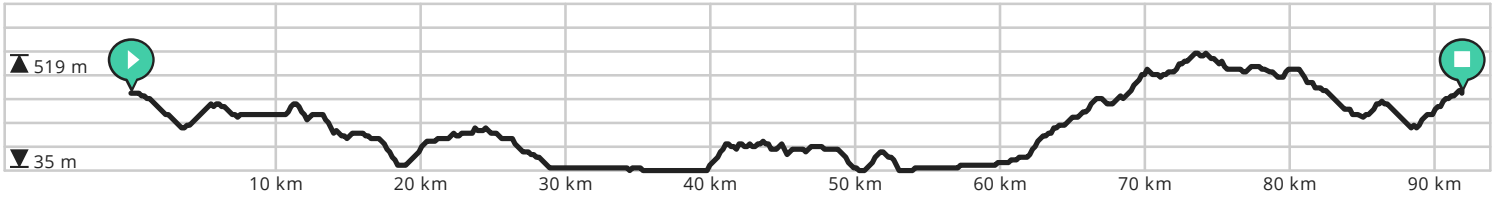

Door [biking@detoerist.be](mailto:biking@detoerist.be)

- ↔ Lengte: 91.8 km
- ↗ Stijging: 1518 m
- 📊 Moeilijkheidsgraad: 8/10

BEKIJK OP MOBIEL

- Lengte: 104.8 km
- Stijging: 1645 m
- Moeilijkheidsgraad: 9/10

- ↔ Lengte: 107.2 km
- ↗ Stijging: 1854 m
- 📊 Moeilijkheidsgraad: 8/10

Door [biking@detoerist.be](mailto:biking@detoerist.be)

- ↔ Lengte: 90.8 km
- ↗ Stijging: 1732 m
- 📊 Moeilijkheidsgraad: 8/10

- ↔ Lengte: 85.0 km
- ↗ Stijging: 1640 m
- 📊 Moeilijkheidsgraad: 8/10