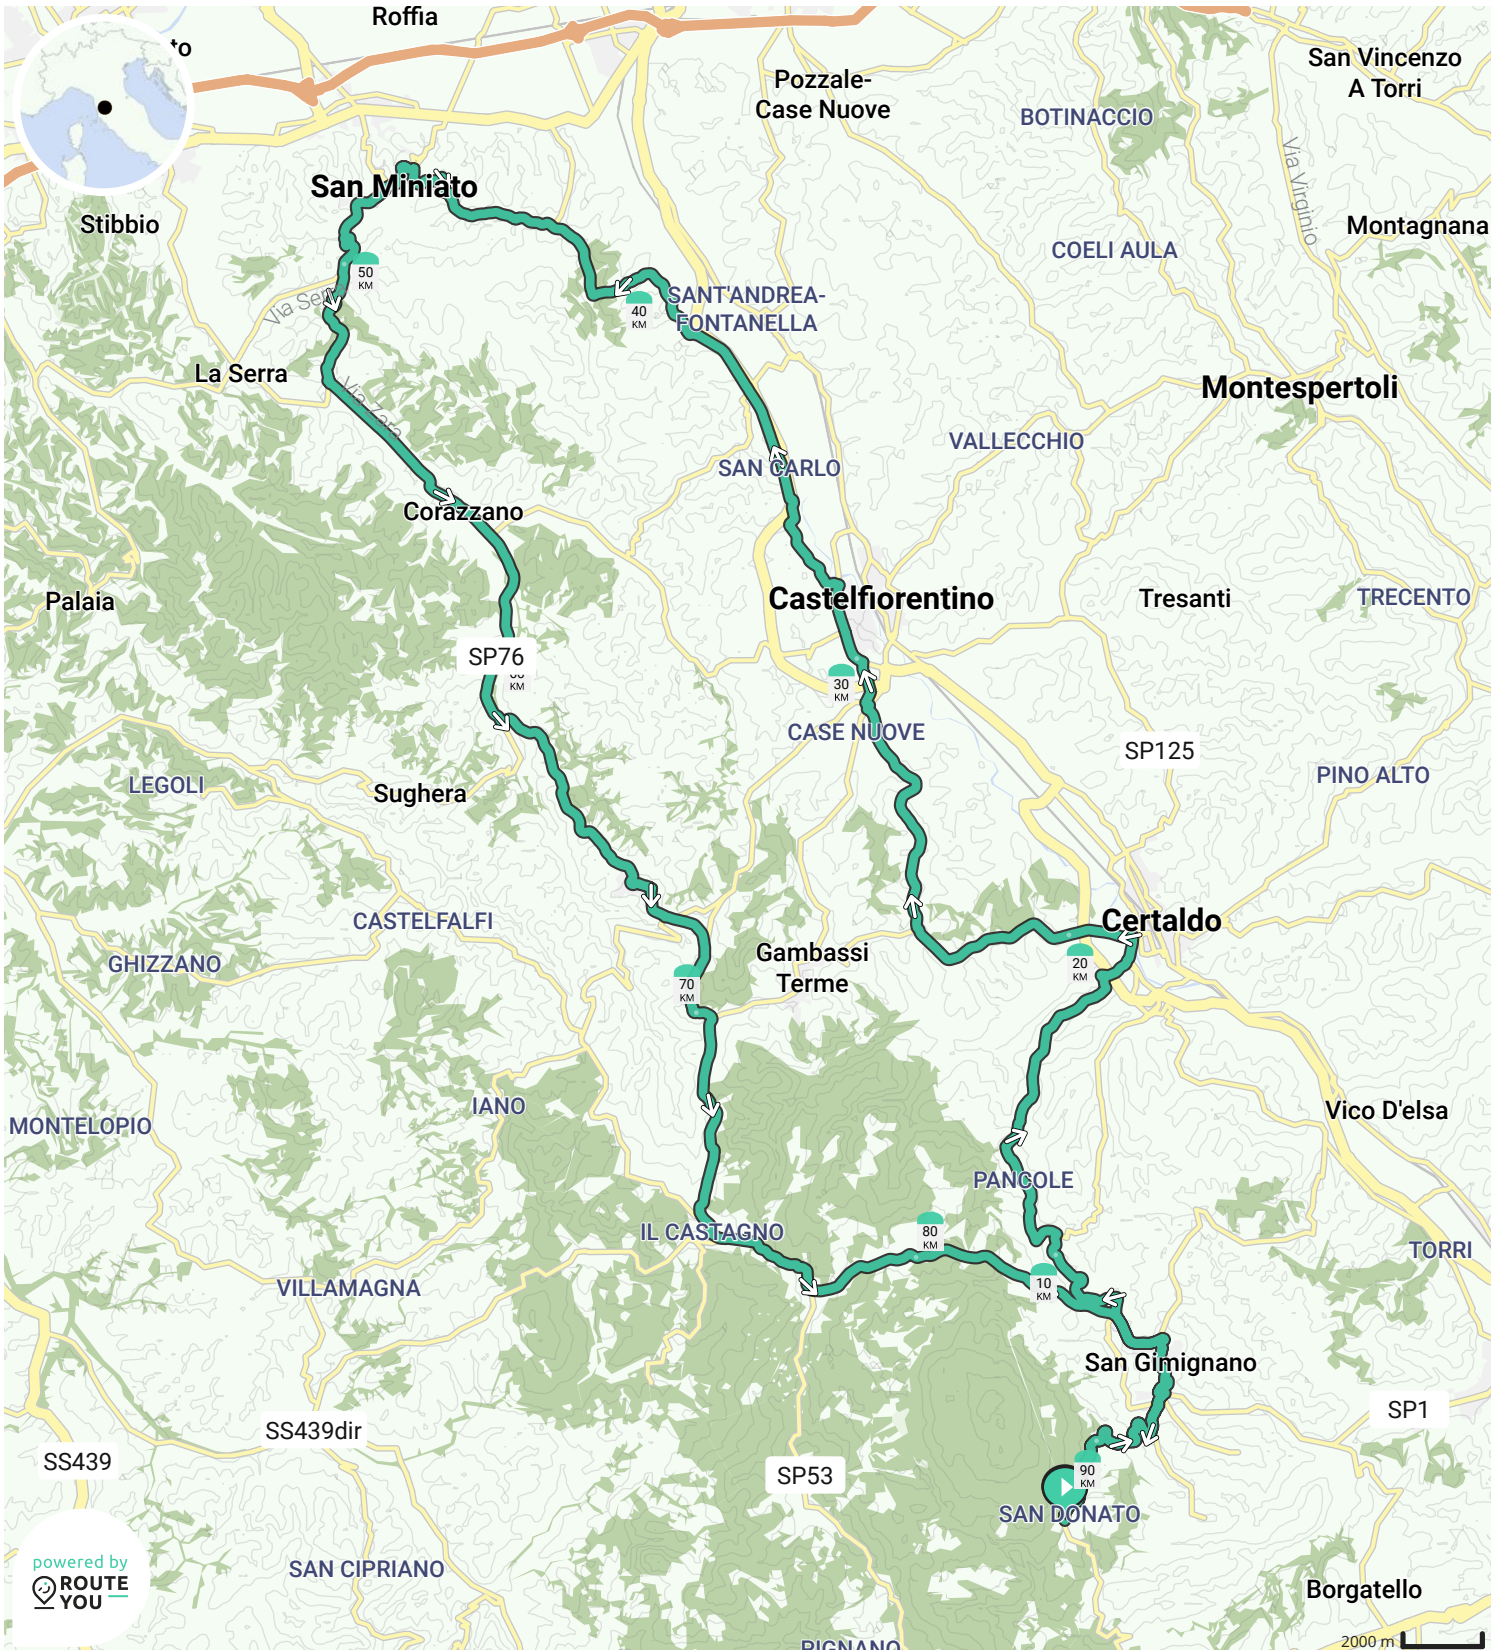

Door [biking@detoerist.be](mailto:biking@detoerist.be)

- ↔ Lengte: 91.8 km
- ↗ Stijging: 1518 m
- 📊 Moeilijkheidsgraad: 8/10

BEKIJK OP MOBIEL

- Lengte: 104.8 km
- Stijging: 1645 m
- Moeilijkheidsgraad: 9/10

- ↔ Lengte: 107.2 km
- ↗ Stijging: 1854 m
- 📊 Moeilijkheidsgraad: 8/10

Door [biking@detoerist.be](mailto:biking@detoerist.be)

- ↔ Lengte: 90.8 km
- ↗ Stijging: 1732 m
- 📊 Moeilijkheidsgraad: 8/10

- ↔ Lengte: 85.0 km
- ↗ Stijging: 1640 m
- 📊 Moeilijkheidsgraad: 8/10