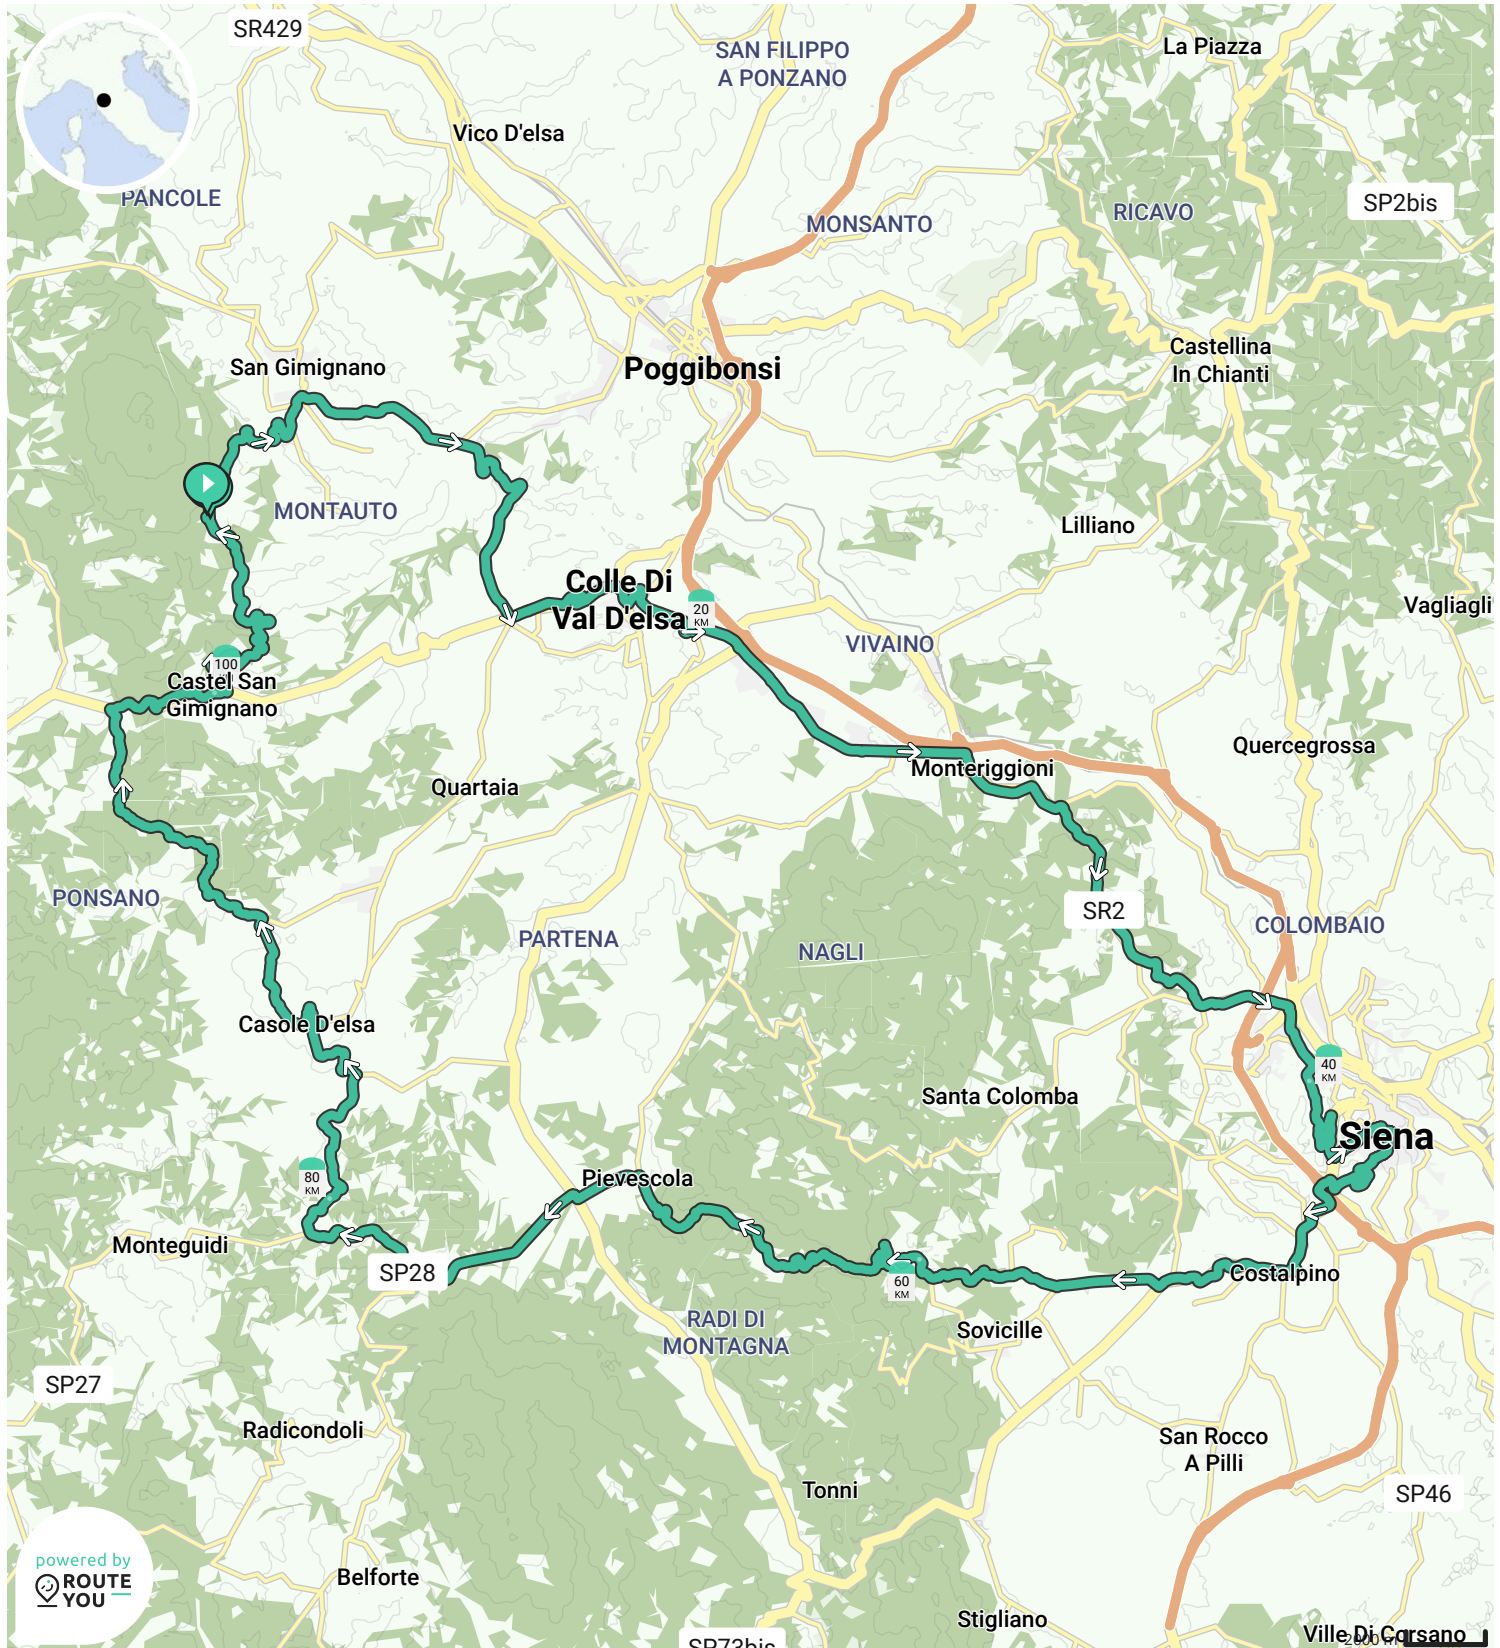

Door [biking@detoerist.be](mailto:biking@detoerist.be)

- ↔ Lengte: 91.8 km
- ↗ Stijging: 1518 m
- 📊 Moeilijkheidsgraad: 8/10

BEKIJK OP MOBIEL

- Lengte: 104.8 km
- Stijging: 1645 m
- Moeilijkheidsgraad: 9/10

- ↔ Lengte: 107.2 km
- ↗ Stijging: 1854 m
- 📊 Moeilijkheidsgraad: 8/10

Door [biking@detoerist.be](mailto:biking@detoerist.be)

- ↔ Lengte: 90.8 km
- ↗ Stijging: 1732 m
- 📊 Moeilijkheidsgraad: 8/10

- ↔ Lengte: 85.0 km
- ↗ Stijging: 1640 m
- 📊 Moeilijkheidsgraad: 8/10