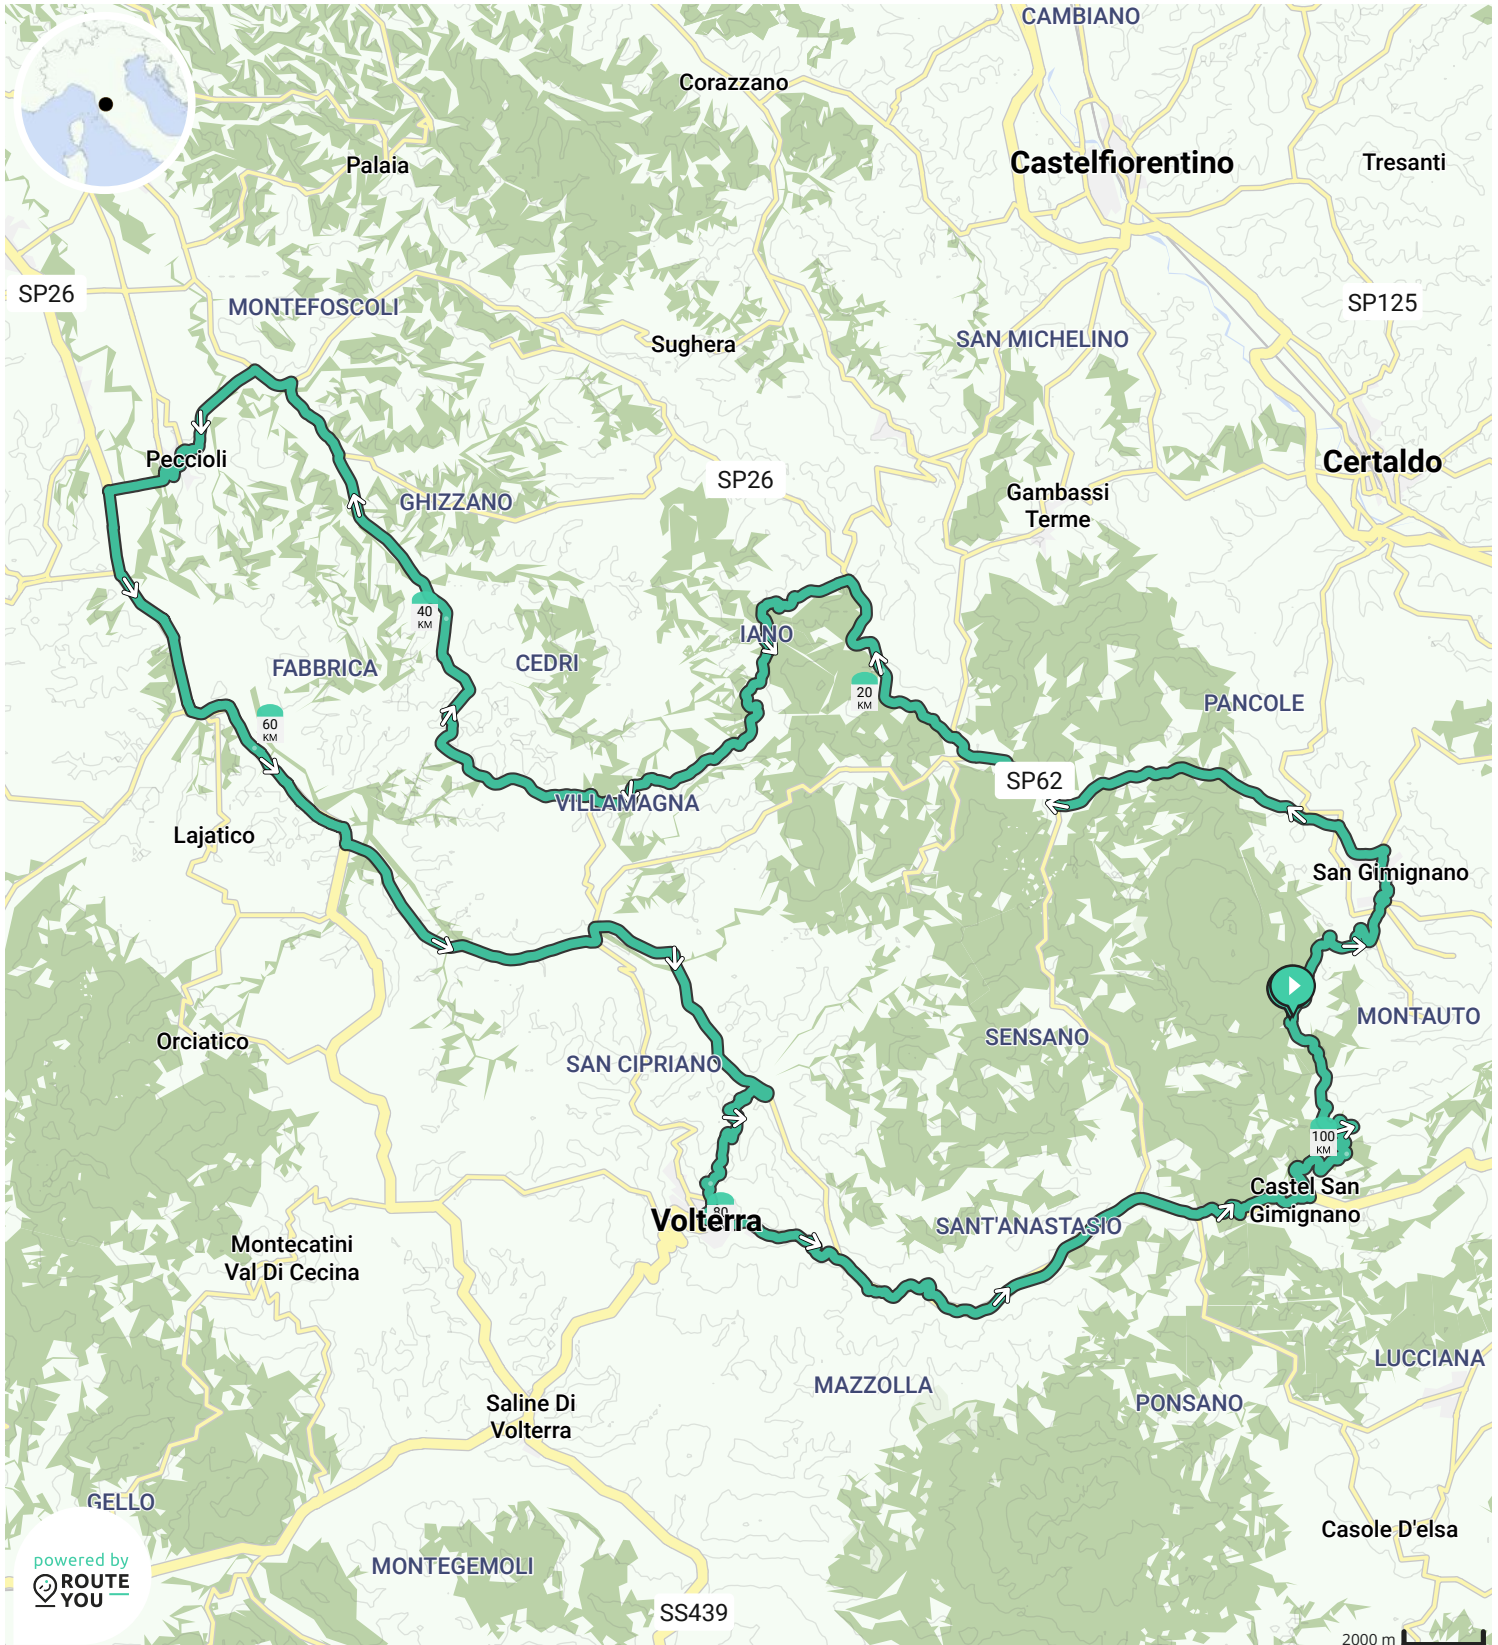

Door [biking@detoerist.be](mailto:biking@detoerist.be)

- ↔ Lengte: 91.8 km
- ↗ Stijging: 1518 m
- 📊 Moeilijkheidsgraad: 8/10

BEKIJK OP MOBIEL

- Lengte: 104.8 km
- Stijging: 1645 m
- Moeilijkheidsgraad: 9/10

- ↔ Lengte: 107.2 km
- ↗ Stijging: 1854 m
- 📊 Moeilijkheidsgraad: 8/10

Door [biking@detoerist.be](mailto:biking@detoerist.be)

- ↔ Lengte: 90.8 km
- ↗ Stijging: 1732 m
- 📊 Moeilijkheidsgraad: 8/10

- ↔ Lengte: 85.0 km
- ↗ Stijging: 1640 m
- 📊 Moeilijkheidsgraad: 8/10