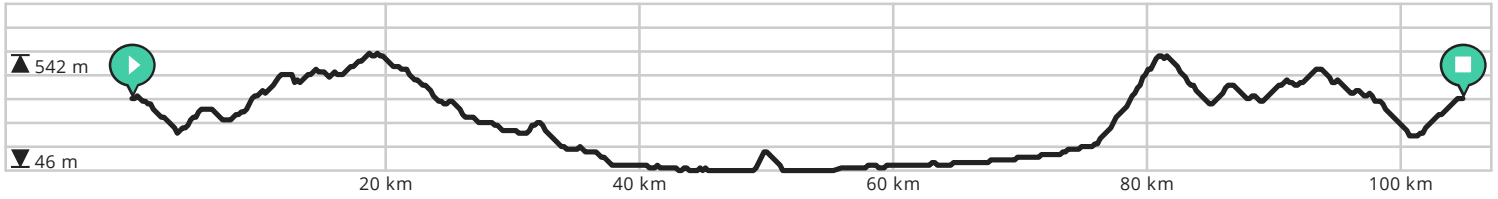

Door [biking@detoerist.be](mailto:biking@detoerist.be)

- ↔ Lengte: 91.8 km
- ↗ Stijging: 1518 m
- 📊 Moeilijkheidsgraad: 8/10

BEKIJK OP MOBIEL

- Lengte: 104.8 km
- Stijging: 1645 m
- Moeilijkheidsgraad: 9/10

- ↔ Lengte: 107.2 km
- ↗ Stijging: 1854 m
- 📊 Moeilijkheidsgraad: 8/10

Door [biking@detoerist.be](mailto:biking@detoerist.be)

- ↔ Lengte: 90.8 km
- ↗ Stijging: 1732 m
- 📊 Moeilijkheidsgraad: 8/10

- ↔ Lengte: 85.0 km
- ↗ Stijging: 1640 m
- 📊 Moeilijkheidsgraad: 8/10