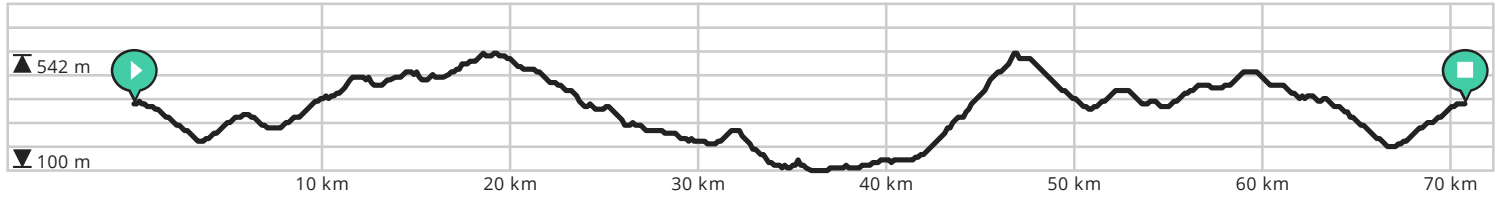

- ↔ Lengte: 75.1 km
- ↗ Stijging: 1287 m
- 📊 Moeilijkheidsgraad: 8/10

- ↔ Lengte: 70.7 km
- ↗ Stijging: 1452 m
- 📊 Moeilijkheidsgraad: 8/10

- ↔ Lengte: 75.2 km
- ↗ Stijging: 1328 m
- 📊 Moeilijkheidsgraad: 8/10

Door [biking@detoerist.be](mailto:biking@detoerist.be)

- Lengte: 70.4 km
- Stijging: 1154 m
- Moeilijkheidsgraad: 7/10

- ↔ Lengte: 65.9 km
- ↗ Stijging: 1281 m
- 📊 Moeilijkheidsgraad: 7/10