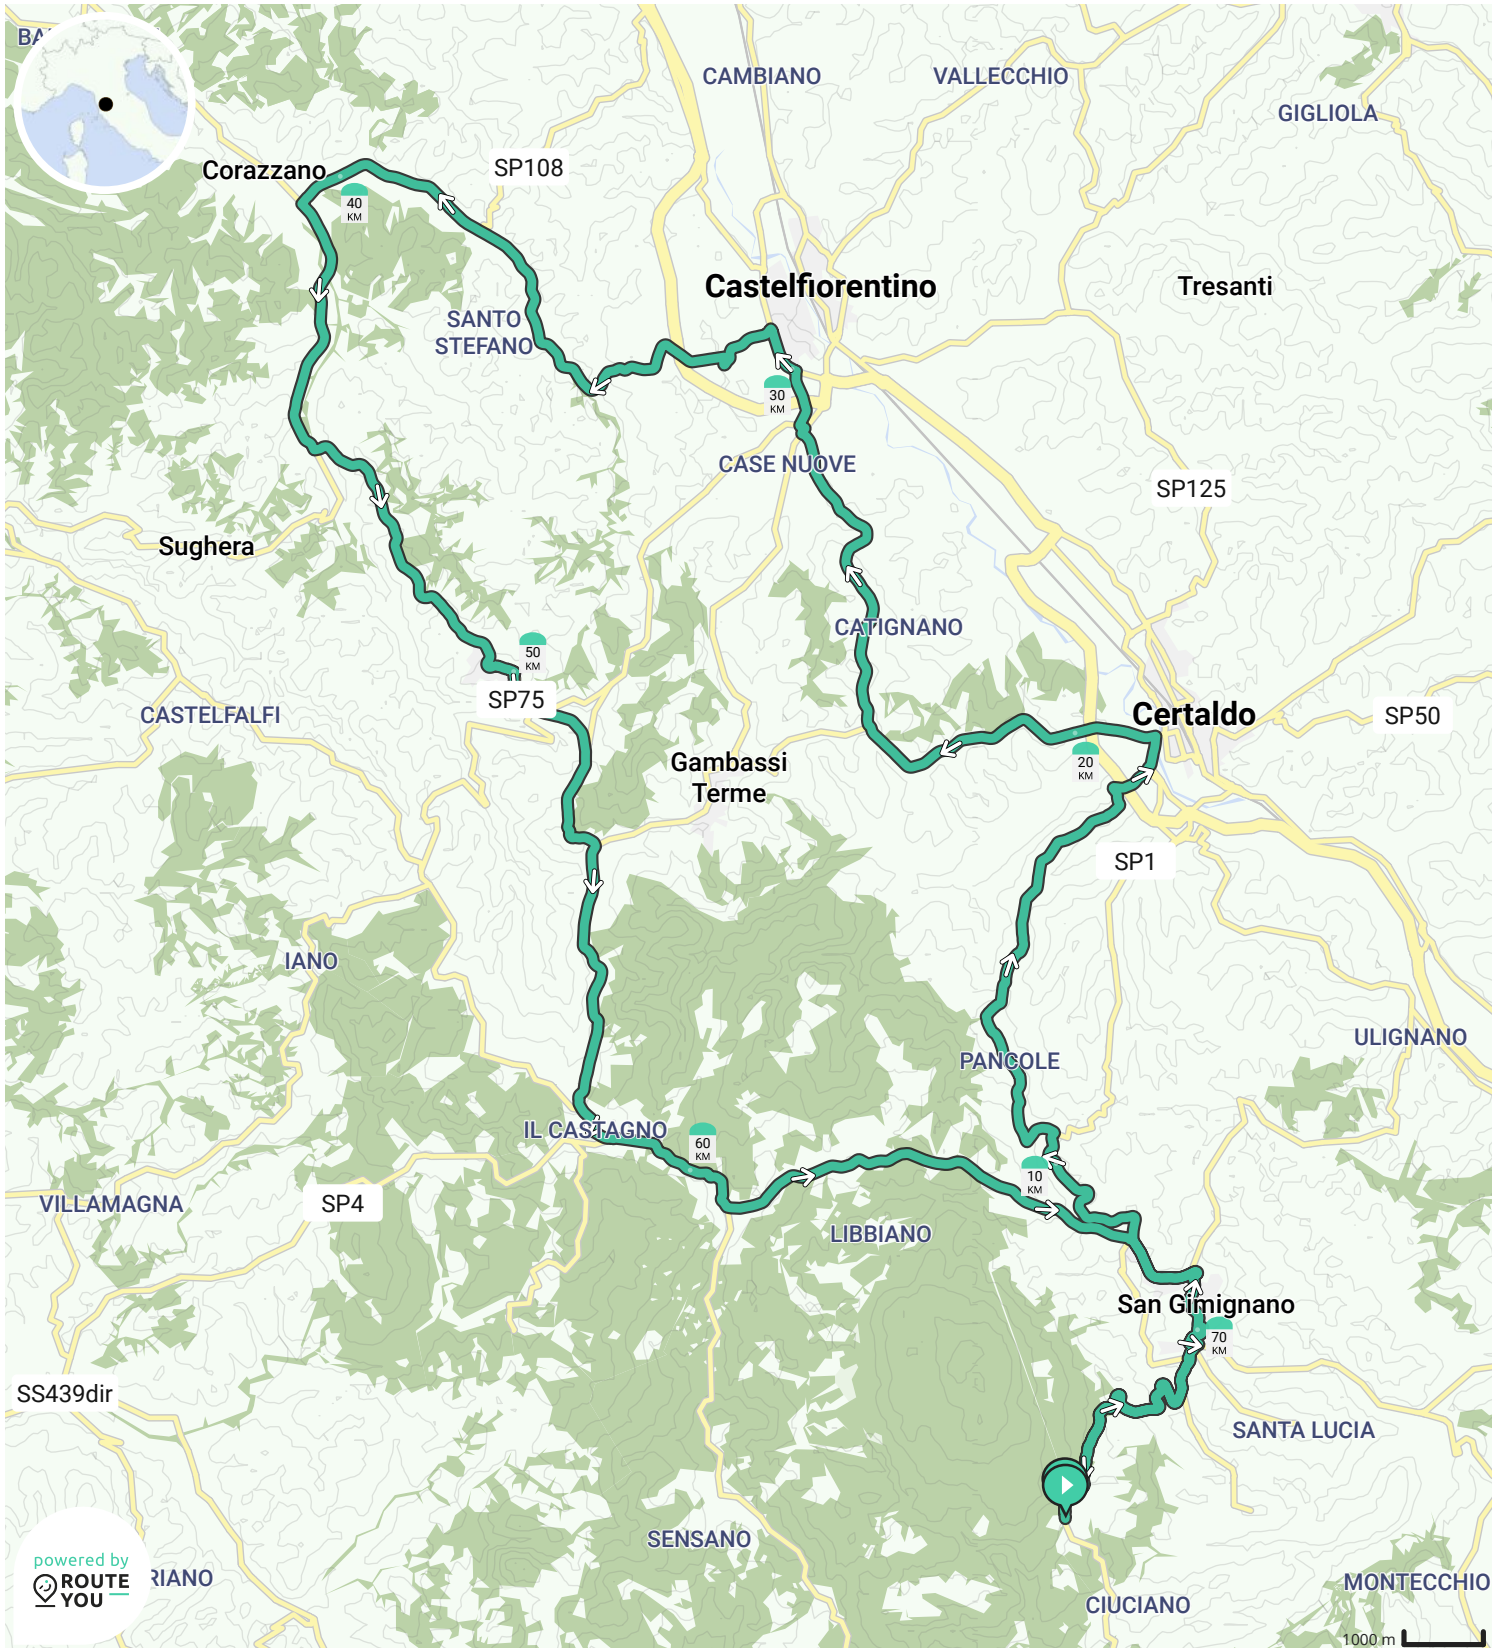

- ↔ Lengte: 75.1 km
- ↗ Stijging: 1287 m
- 📊 Moeilijkheidsgraad: 8/10

- ↔ Lengte: 70.7 km
- ↗ Stijging: 1452 m
- 📊 Moeilijkheidsgraad: 8/10

- ↔ Lengte: 75.2 km
- ↗ Stijging: 1328 m
- 📊 Moeilijkheidsgraad: 8/10

Door [biking@detoerist.be](mailto:biking@detoerist.be)

- Lengte: 70.4 km
- Stijging: 1154 m
- Moeilijkheidsgraad: 7/10

- ↔ Lengte: 65.9 km
- ↗ Stijging: 1281 m
- 📊 Moeilijkheidsgraad: 7/10