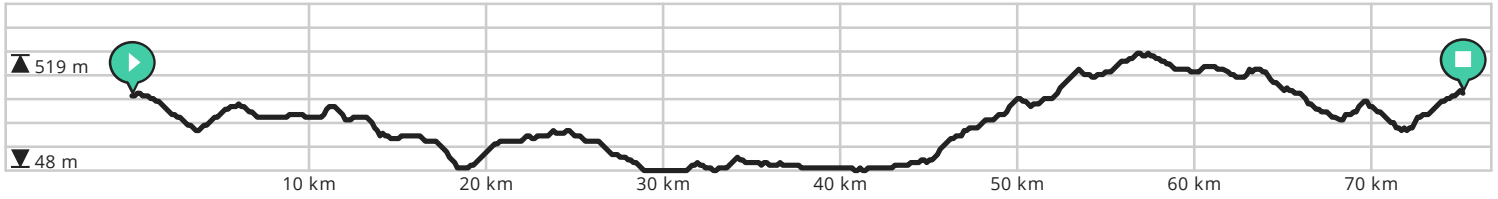

- ↔ Lengte: 75.1 km
- ↗ Stijging: 1287 m
- 📊 Moeilijkheidsgraad: 8/10

- ↔ Lengte: 70.7 km
- ↗ Stijging: 1452 m
- 📊 Moeilijkheidsgraad: 8/10

- ↔ Lengte: 75.2 km
- ↗ Stijging: 1328 m
- 📊 Moeilijkheidsgraad: 8/10

Door [biking@detoerist.be](mailto:biking@detoerist.be)

- Lengte: 70.4 km
- Stijging: 1154 m
- Moeilijkheidsgraad: 7/10

- ↔ Lengte: 65.9 km
- ↗ Stijging: 1281 m
- 📊 Moeilijkheidsgraad: 7/10