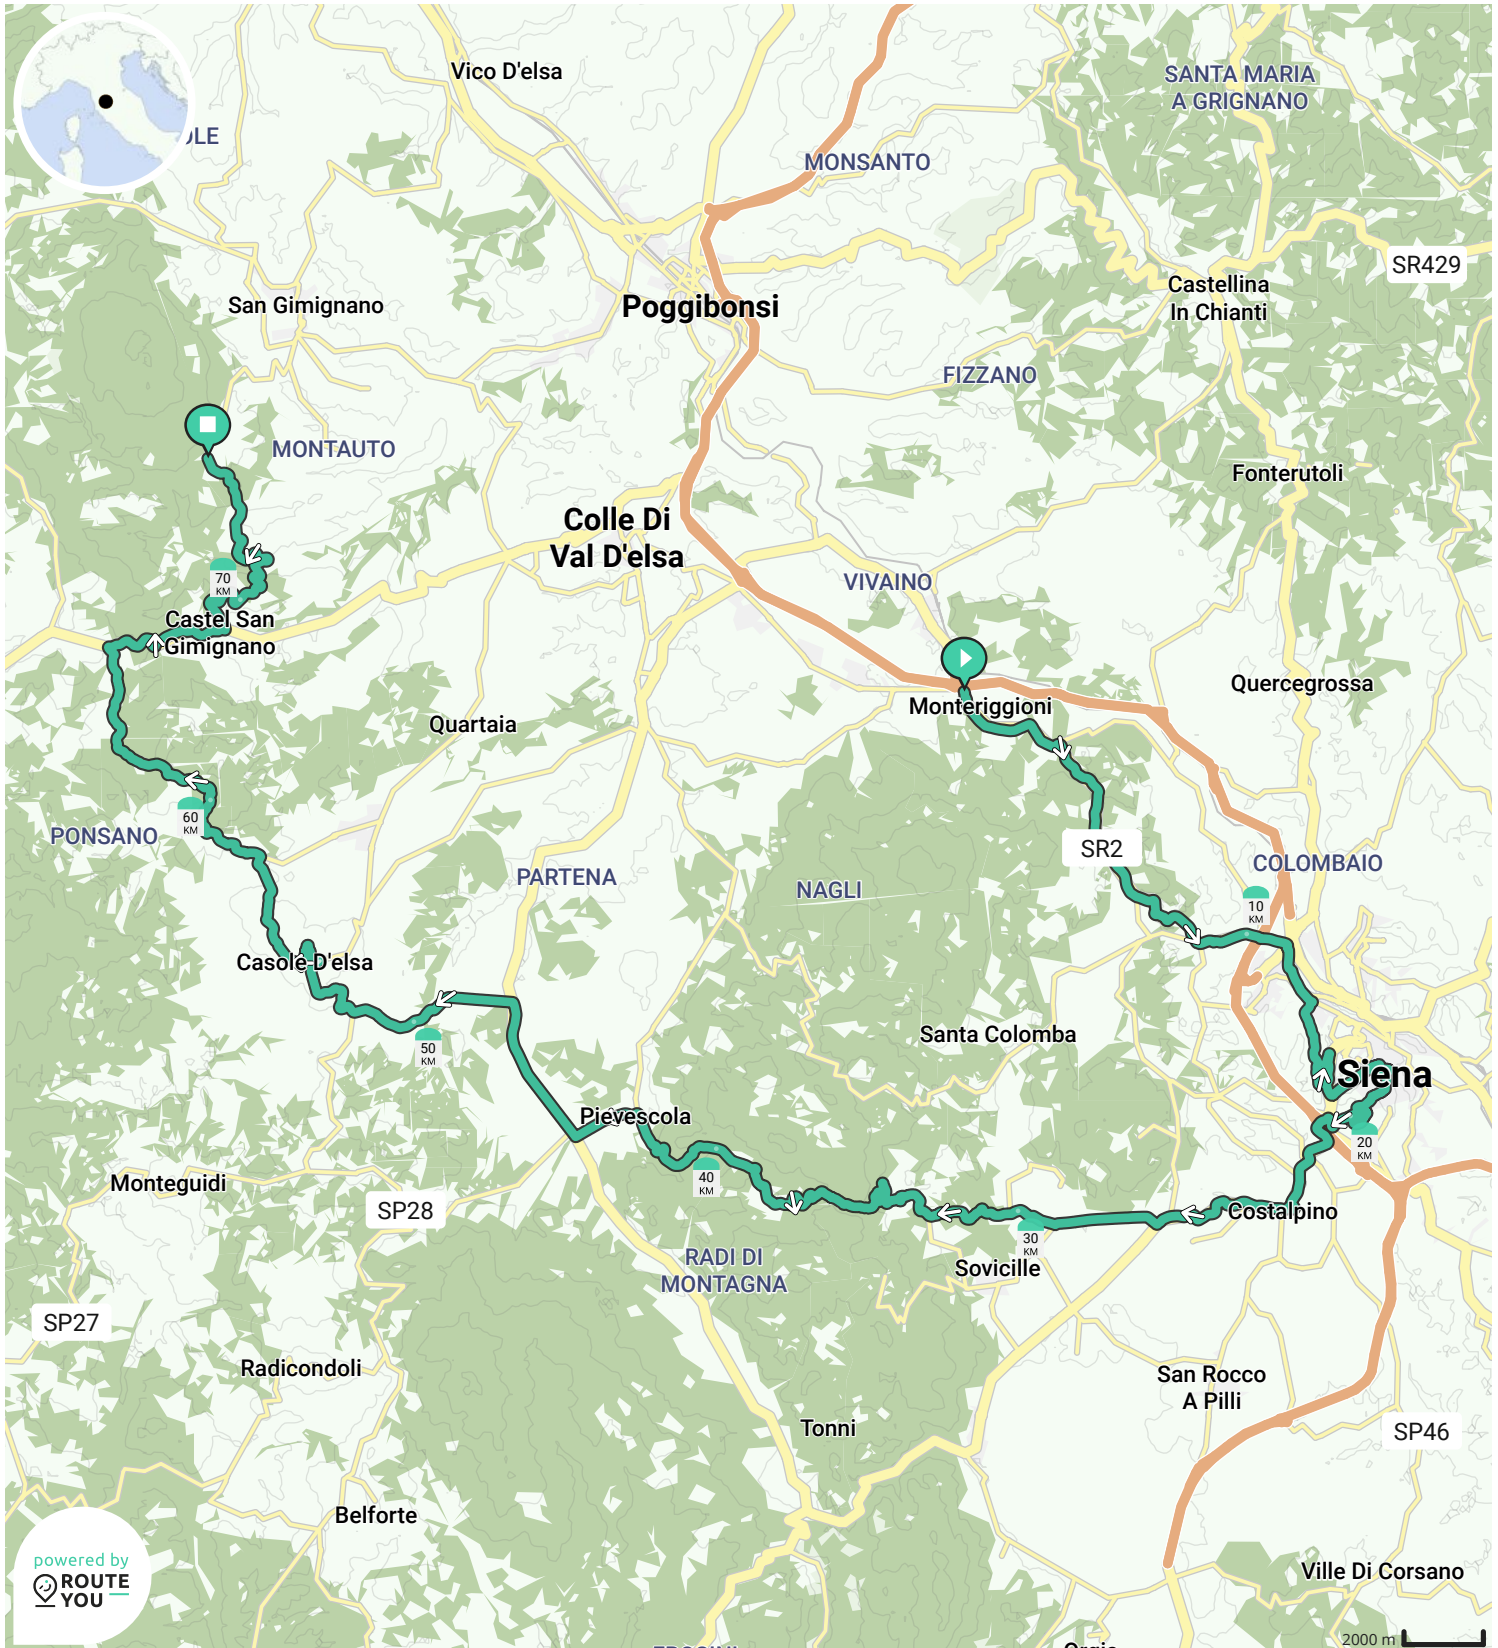

- ↔ Lengte: 75.1 km
- ↗ Stijging: 1287 m
- 📊 Moeilijkheidsgraad: 8/10

- ↔ Lengte: 70.7 km
- ↗ Stijging: 1452 m
- 📊 Moeilijkheidsgraad: 8/10

- ↔ Lengte: 75.2 km
- ↗ Stijging: 1328 m
- 📊 Moeilijkheidsgraad: 8/10

Door [biking@detoerist.be](mailto:biking@detoerist.be)

- Lengte: 70.4 km
- Stijging: 1154 m
- Moeilijkheidsgraad: 7/10

- ↔ Lengte: 65.9 km
- ↗ Stijging: 1281 m
- 📊 Moeilijkheidsgraad: 7/10