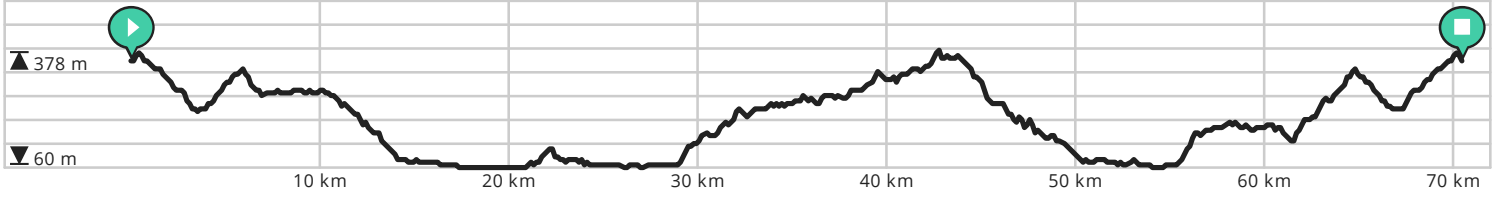

- ↔ Lengte: 75.1 km
- ↗ Stijging: 1287 m
- 📊 Moeilijkheidsgraad: 8/10

- ↔ Lengte: 70.7 km
- ↗ Stijging: 1452 m
- 📊 Moeilijkheidsgraad: 8/10

- ↔ Lengte: 75.2 km
- ↗ Stijging: 1328 m
- 📊 Moeilijkheidsgraad: 8/10

Door [biking@detoerist.be](mailto:biking@detoerist.be)

- Lengte: 70.4 km
- Stijging: 1154 m
- Moeilijkheidsgraad: 7/10

- ↔ Lengte: 65.9 km
- ↗ Stijging: 1281 m
- 📊 Moeilijkheidsgraad: 7/10