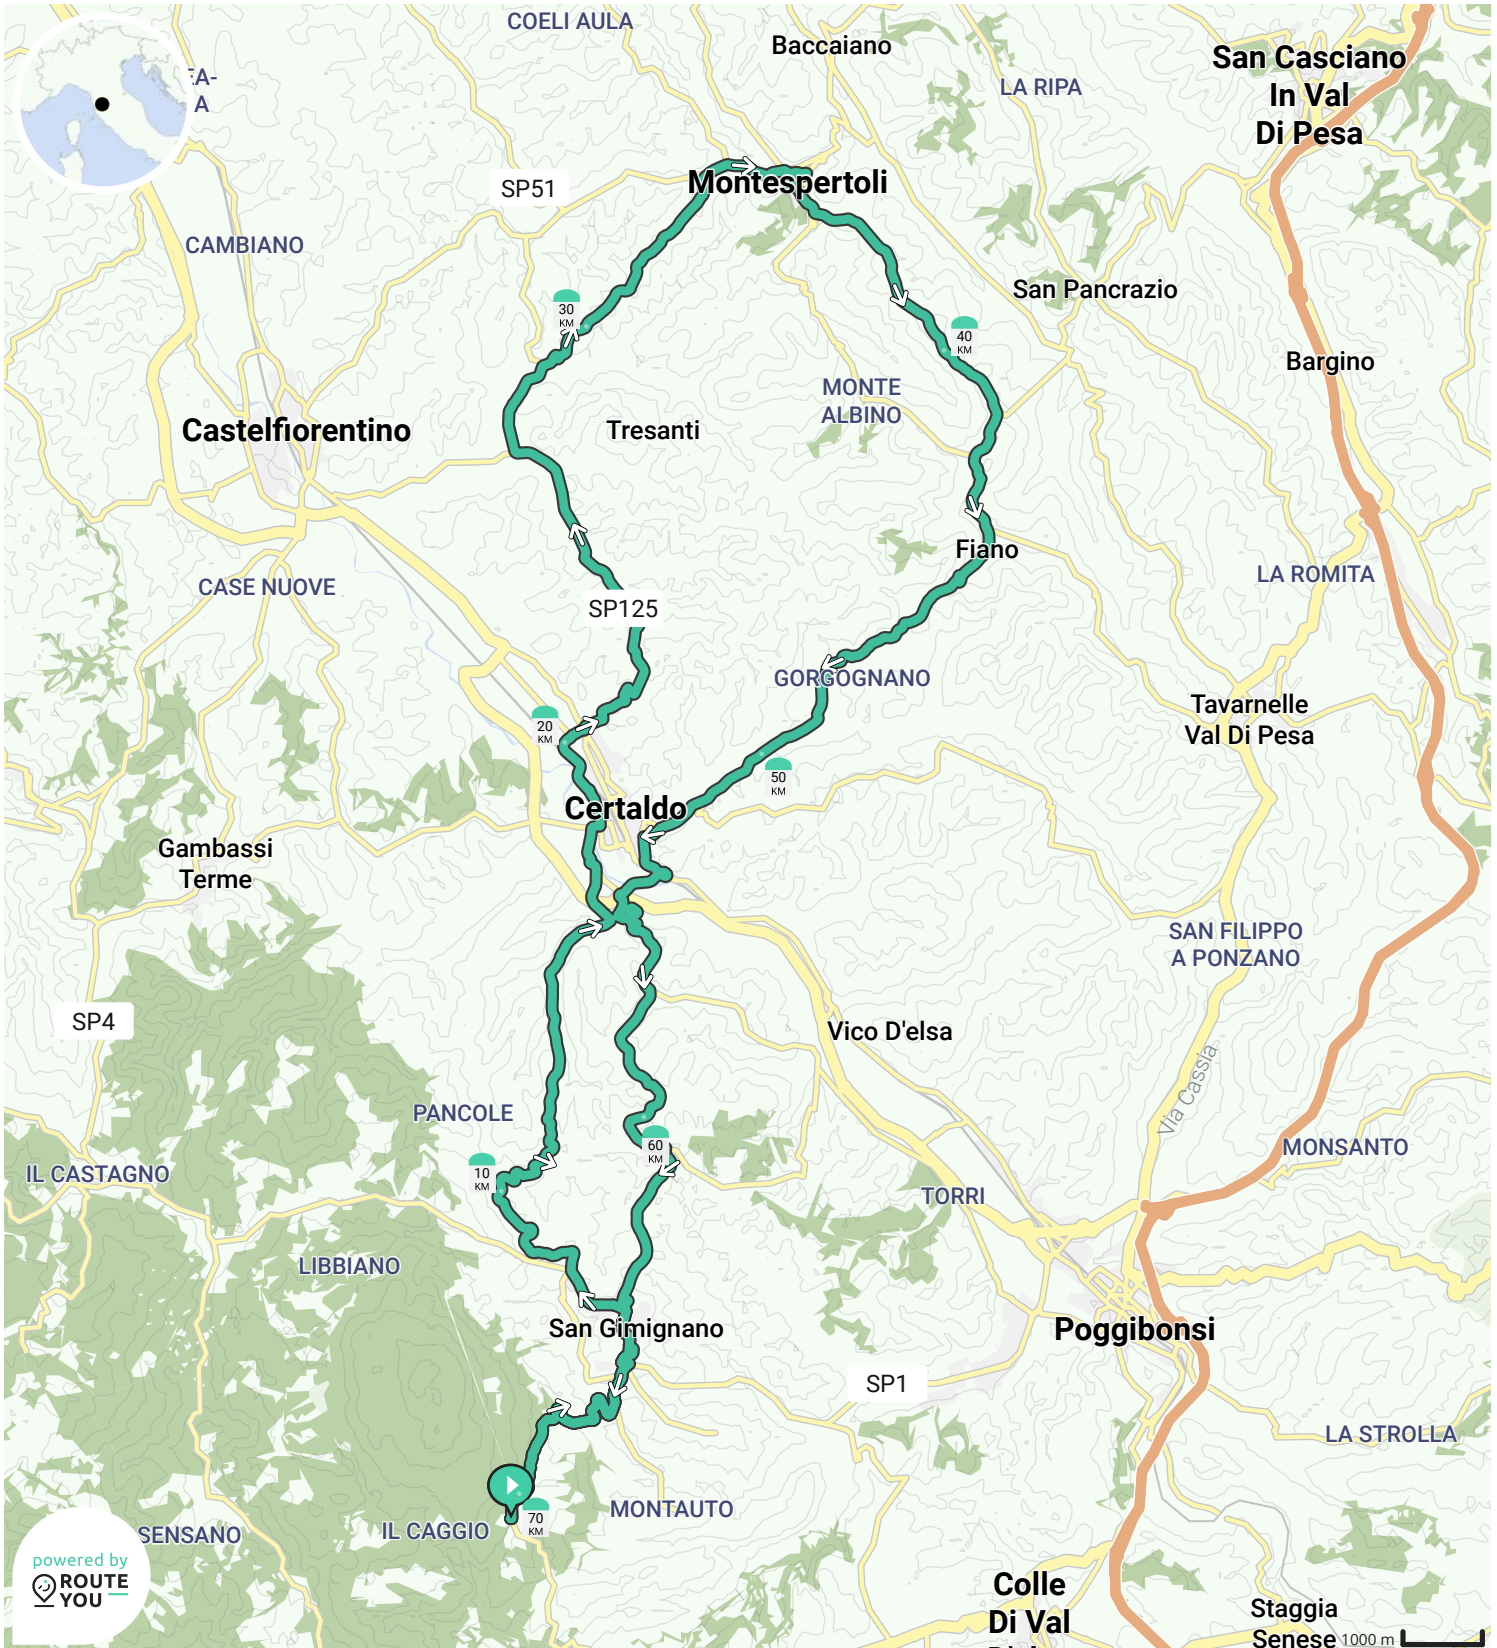

- ↔ Lengte: 75.1 km
- ↗ Stijging: 1287 m
- 📊 Moeilijkheidsgraad: 8/10

- ↔ Lengte: 70.7 km
- ↗ Stijging: 1452 m
- 📊 Moeilijkheidsgraad: 8/10

- ↔ Lengte: 75.2 km
- ↗ Stijging: 1328 m
- 📊 Moeilijkheidsgraad: 8/10

Door [biking@detoerist.be](mailto:biking@detoerist.be)

- Lengte: 70.4 km
- Stijging: 1154 m
- Moeilijkheidsgraad: 7/10

- ↔ Lengte: 65.9 km
- ↗ Stijging: 1281 m
- 📊 Moeilijkheidsgraad: 7/10