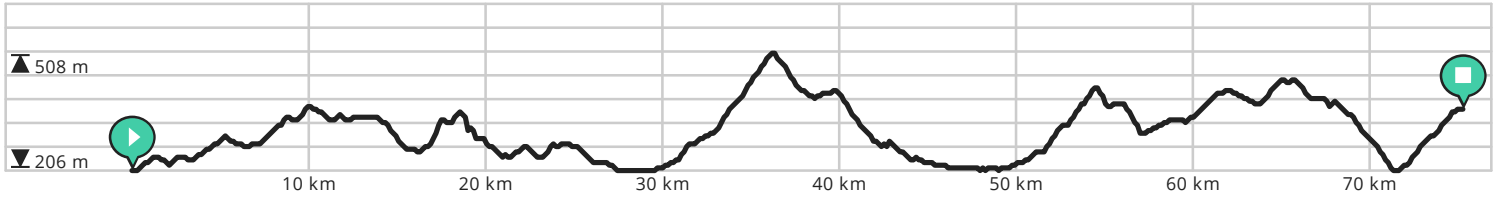

- ↔ Lengte: 75.1 km
- ↗ Stijging: 1287 m
- 📊 Moeilijkheidsgraad: 8/10

- ↔ Lengte: 70.7 km
- ↗ Stijging: 1452 m
- 📊 Moeilijkheidsgraad: 8/10

- ↔ Lengte: 75.2 km
- ↗ Stijging: 1328 m
- 📊 Moeilijkheidsgraad: 8/10

Door [biking@detoerist.be](mailto:biking@detoerist.be)

- Lengte: 70.4 km
- Stijging: 1154 m
- Moeilijkheidsgraad: 7/10

- ↔ Lengte: 65.9 km
- ↗ Stijging: 1281 m
- 📊 Moeilijkheidsgraad: 7/10