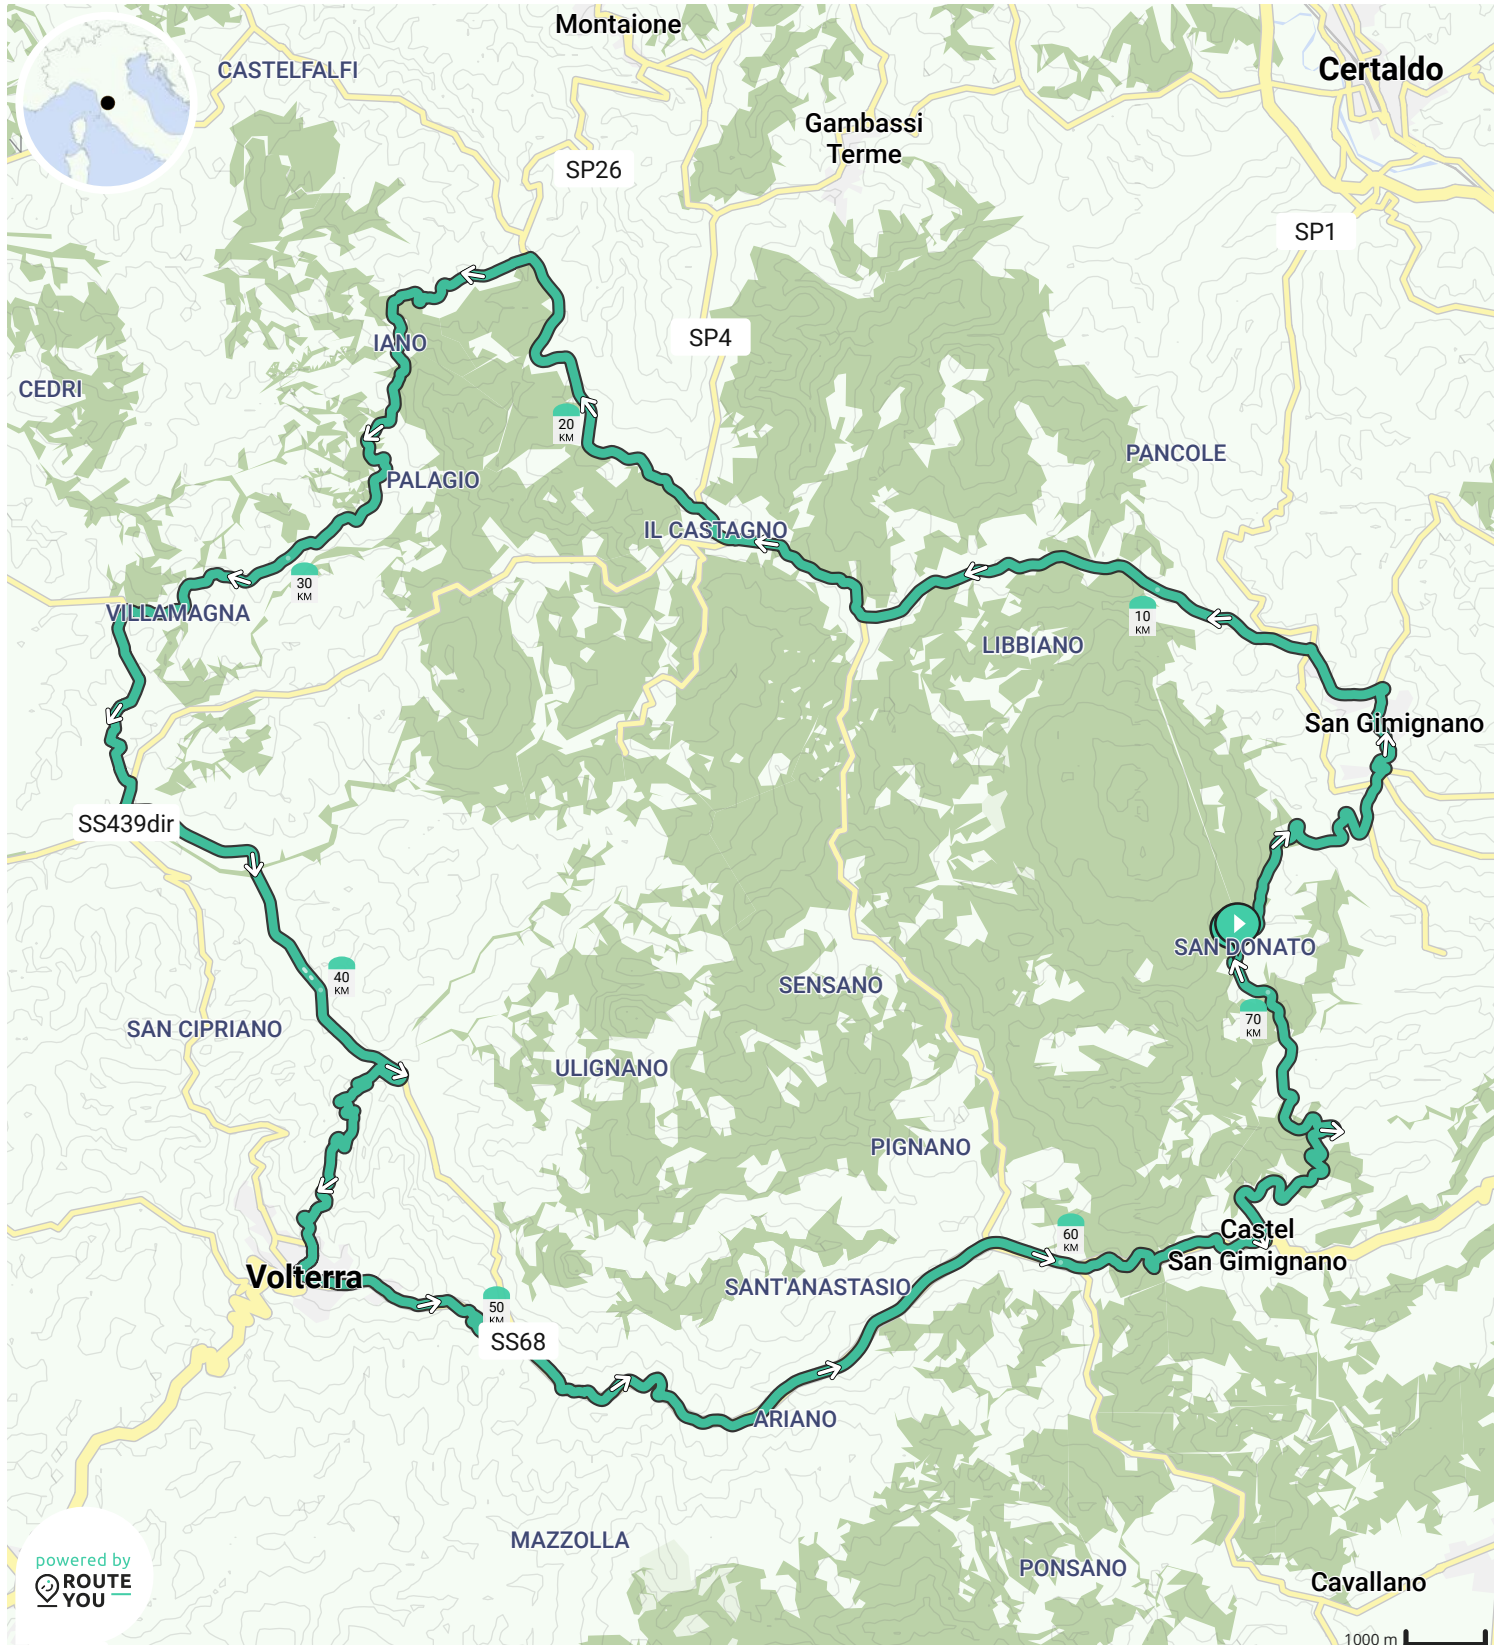

- ↔ Lengte: 75.1 km
- ↗ Stijging: 1287 m
- 📊 Moeilijkheidsgraad: 8/10

- ↔ Lengte: 70.7 km
- ↗ Stijging: 1452 m
- 📊 Moeilijkheidsgraad: 8/10

- ↔ Lengte: 75.2 km
- ↗ Stijging: 1328 m
- 📊 Moeilijkheidsgraad: 8/10

Door [biking@detoerist.be](mailto:biking@detoerist.be)

- Lengte: 70.4 km
- Stijging: 1154 m
- Moeilijkheidsgraad: 7/10

- ↔ Lengte: 65.9 km
- ↗ Stijging: 1281 m
- 📊 Moeilijkheidsgraad: 7/10