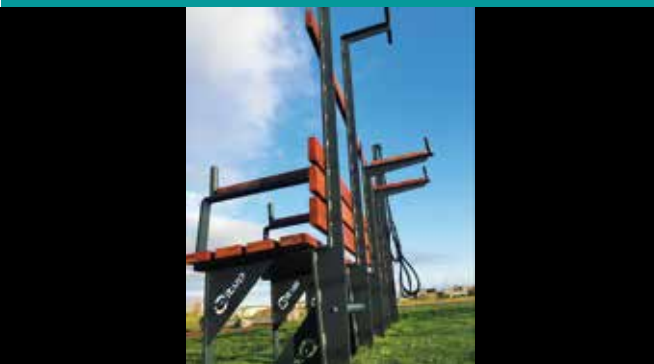

Recreatiecentrum De Vogel - Hengstdijk (NL)

Locatie

Camping - recreatiedomein

Multi-inzetbaar

Op een recreatiedomein of camping komt een beweegbank op tal van plekjes tot zijn recht. De bank vormt een extra aantrekkingspool waar jong en oud gebruik van maken. In de buurt van het speelterrein, in de sportzone, op het strand of bij een waterpartij... Kies je voor een mobiele versie, dan kan je de bank nog verplaatsen in functie van het jaargetijde of de bezettingsgraad.

Verzamelaats

In domein De Ster staat de bank dicht bij het onthaal en de parking. In afwachting van hun metgezellen maken heel wat wandelaars en lopers er gebruik van. Ze benutten de tijd om even enkele oefeningen uit te voeren of zien het als strechtoestel na de inspanning.

Beweegsessies organiseren

Op camping Ronostrand wordt de beweegbank ondermeer gebruikt door heel wat ouders. Die blijven in beweging, ook als ze hun spelende kinderen in het oog moeten houden. Trainer John gebruikt de bank tijdens de bootcamps die hij er organiseert voor de campinggasten. Zijn vrouw brengt er de oudere dames samen en begeleidt er beweegsessies op hun maat.