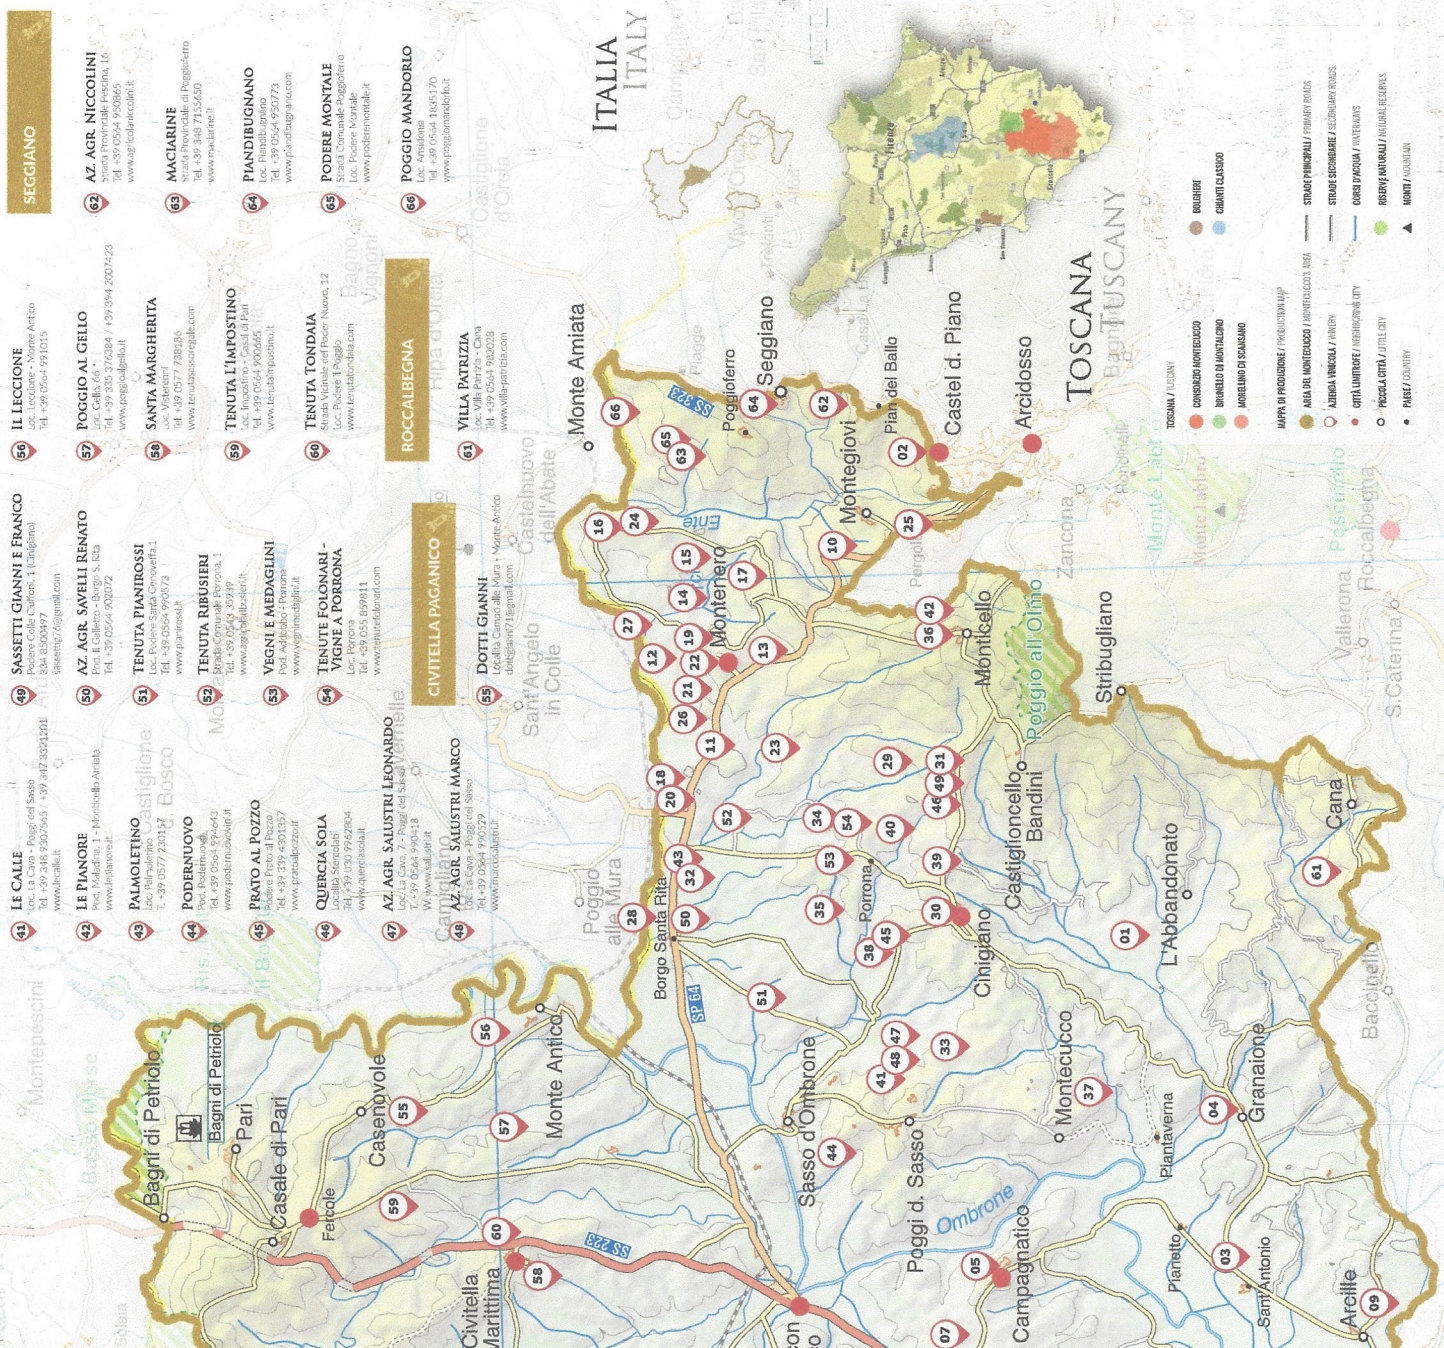

ARCIDOSSO

- 01 **PODERI FIRENZE**
  Loc. Firenze - Loc. Abbandonato
  Tel. +39 0564 962271
  www.poderifirenze.it
- 02 **POGGIO SACCONNE**
  Loc. Poggio Saccone - S. Lorenzo
  Tel. +39 0564 762401
  www.poggiosacconne.it

CAMPAGNATICO

- 07 **FACTORIA LA VALLA**
  Tel. +39 0575 477911

CASTEL DEL PIANO

- 22 **PETEGLIA**
  Tel. +39 0564 954144

CINIGIANO

- 31 **CAMPINOVI**
  Tel. +39 0564 991312

- 41 **LE CAILE**
  Pod. San Paolo
  Tel. +39 0564 991312
- 42 **LE PIANORE**
  Via Madonna, 1 - Montecucco
  Tel. +39 0564 991312
- 43 **PALMOLETO**
  Loc. Palmoleto - Borgo S. Rita
  Tel. +39 0577 893619
- 44 **PODERNUOVO**
  Loc. Podernuovo - Montecucco
  Tel. +39 0564 991312
- 45 **PRATO AL POZZO**
  Loc. Prato al Pozzo - Montecucco
  Tel. +39 0564 991312
- 46 **QUERCIA SOLA**
  Località Sola
  Tel. +39 0564 991312
- 47 **AZ. AGR. SALUSTRI LEONARDO**
  Via Salustri
  Tel. +39 0564 991312
- 48 **AZ. AGR. SALUSTRI MARCO**
  Via Salustri
  Tel. +39 0564 991312
- 49 **SASSETTI GIANNI E FRANCO**
  Podere Colle Calce - Cinigiano
  Tel. +39 0564 991312
- 50 **AZ. AGR. SAVELLI RENATO**
  Pod. Il Castello - Borgo S. Rita
  Tel. +39 0564 991312
- 51 **TENUTA PIANTOSSI**
  Loc. Podere S. Antonio
  Tel. +39 0564 991312
- 52 **TENUTA RUBISERI**
  Loc. Tenuta Rubiseri - Montecucco
  Tel. +39 0564 991312
- 53 **VEGNI E MEDAGLINI**
  Via Vegni
  Tel. +39 0564 991312
- 54 **TENUTE FOLONARI - VIGNE A PORRANA**
  Loc. Porrena
  Tel. +39 0564 991312
- 55 **DOTTI GIANNI**
  Località Campo alle Mura - Montecucco
  Tel. +39 0564 991312
- 56 **AZ. AGR. NICCOLINI**
  Strada Provinciale Fiorano, 16
  Tel. +39 0564 991312
- 57 **POGGIO AL GELLO**
  Loc. Gello, 66
  Tel. +39 0564 991312
- 58 **SANTA MARGHERITA**
  Loc. Vastelli
  Tel. +39 0564 991312
- 59 **TENUTA L'IMPOSTINO**
  Loc. Impostino - Casal di Prat
  Tel. +39 0564 991312
- 60 **TENUTA TONDAIA**
  Strada Vicinale del Poder Nuovo, 12
  Tel. +39 0564 991312
- 61 **VILLA PATRIZIA**
  Loc. Villa Patrizia - Cina
  Tel. +39 0564 991312
- 62 **POGGIO MANDORLO**
  Loc. Mandorlo
  Tel. +39 0564 991312
- 63 **MACCIARIE**
  Strada Provinciale Fiorano, 16
  Tel. +39 0564 991312
- 64 **PIANDIBUGNANO**
  Loc. Piandibugnano
  Tel. +39 0564 991312
- 65 **PODERE MONTALE**
  Loc. Poder Monte
  Tel. +39 0564 991312