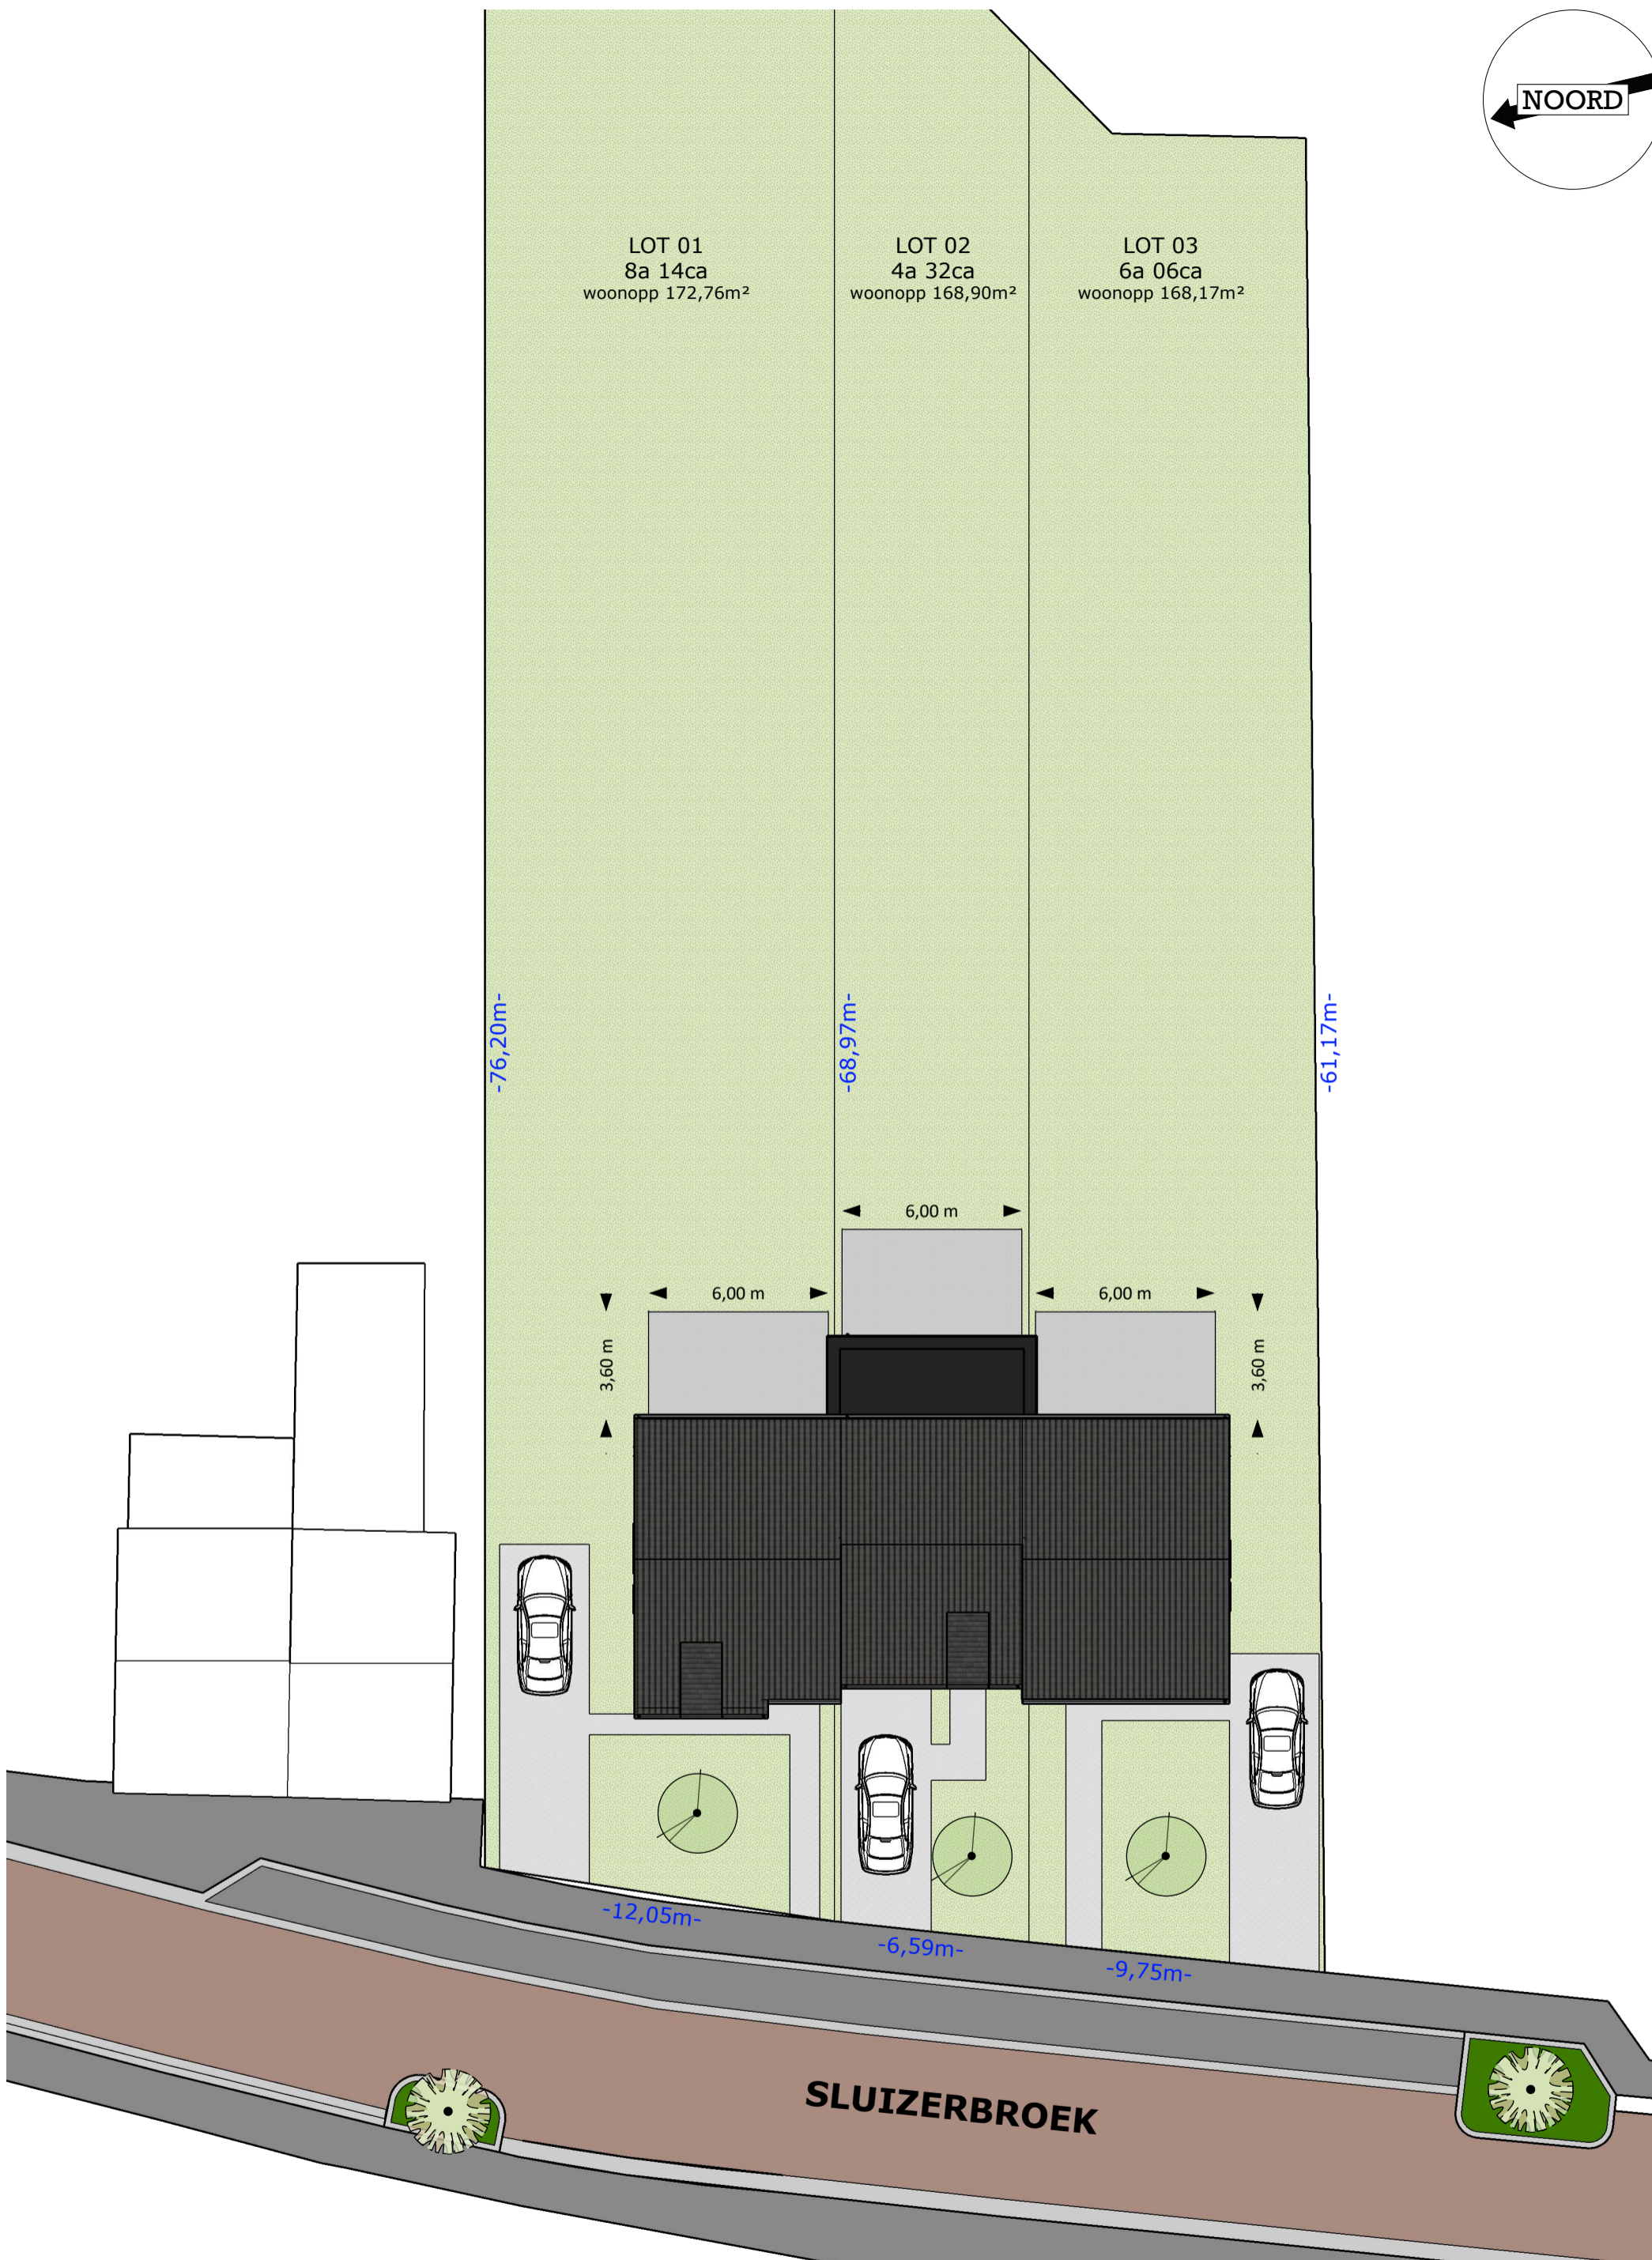

LOT 01
8a 14ca
woonopp 172,76m²

LOT 02
4a 32ca
woonopp 168,90m²

LOT 03
6a 06ca
woonopp 168,17m²

-76,20m-

-68,97m-

-61,17m-

-12,05m-

-6,59m-

-9,75m-

SLUIZEBROEK

SLUIZEN	Inplanting	18-05-2022	1
	Sluizerbroek, 3700 Tongeren	Schaal: 1/200	A3