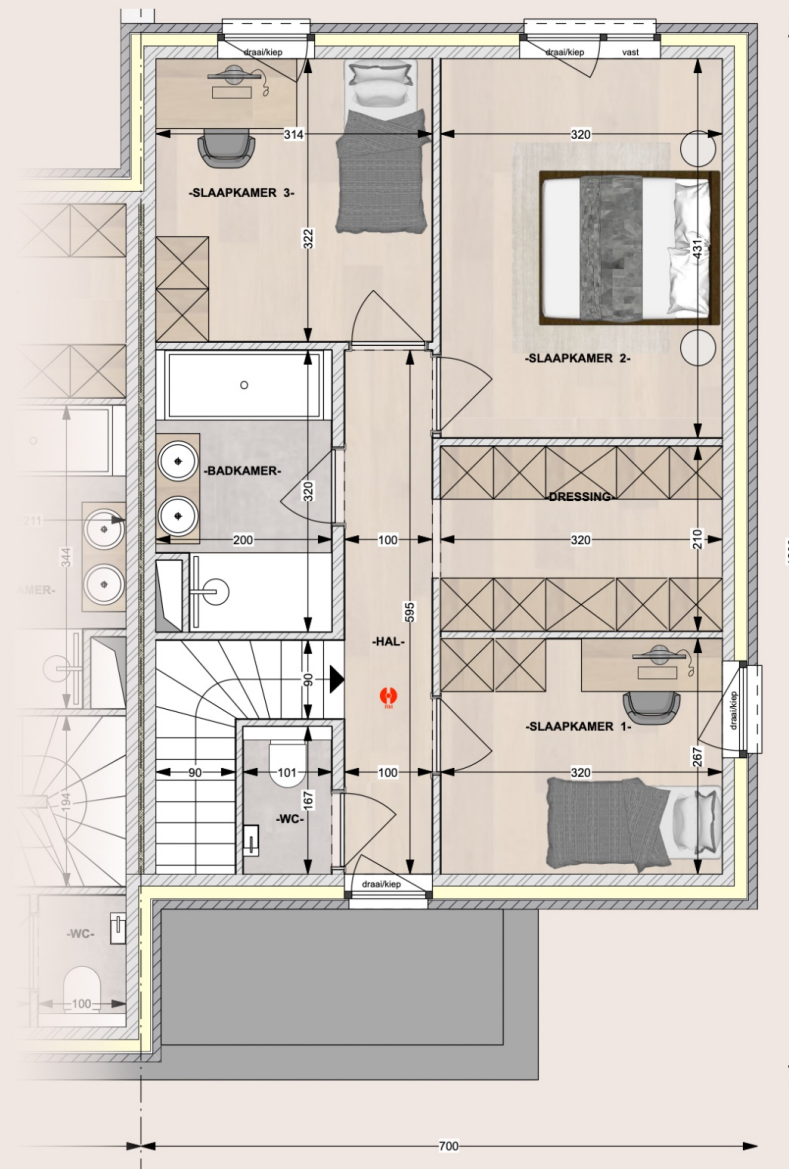

Woning 7

- 149.28 m²
- 3a 96ca

GELIJKVLOERS

VERDIEPING