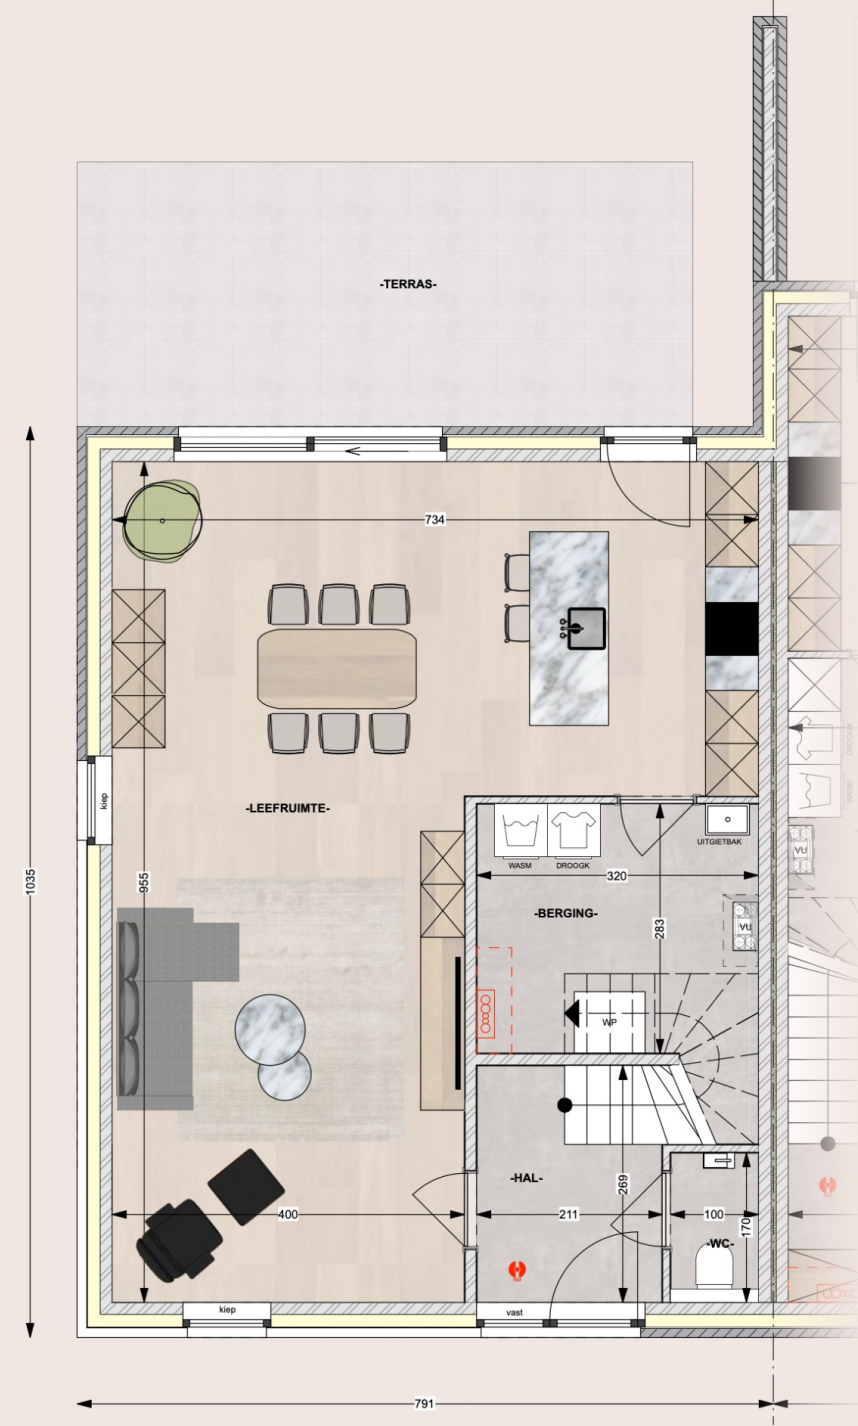

Woning_8

- 162.57 m²
- 4a 34ca

GELIJKVLOERS

VERDIEPING

PALEO