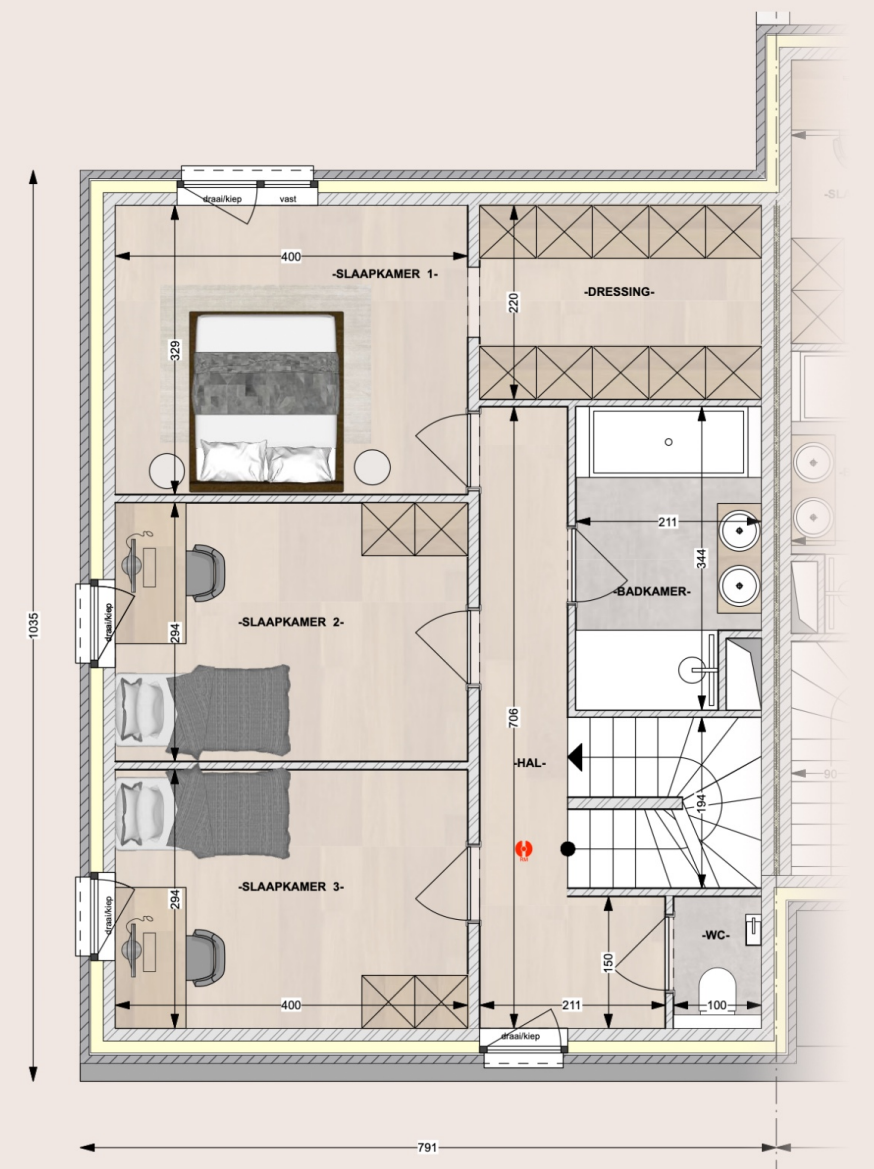

Woning_8

- 162.57 m²
- 4a 34ca

GELIJKVLOERS

VERDIEPING

PALEO