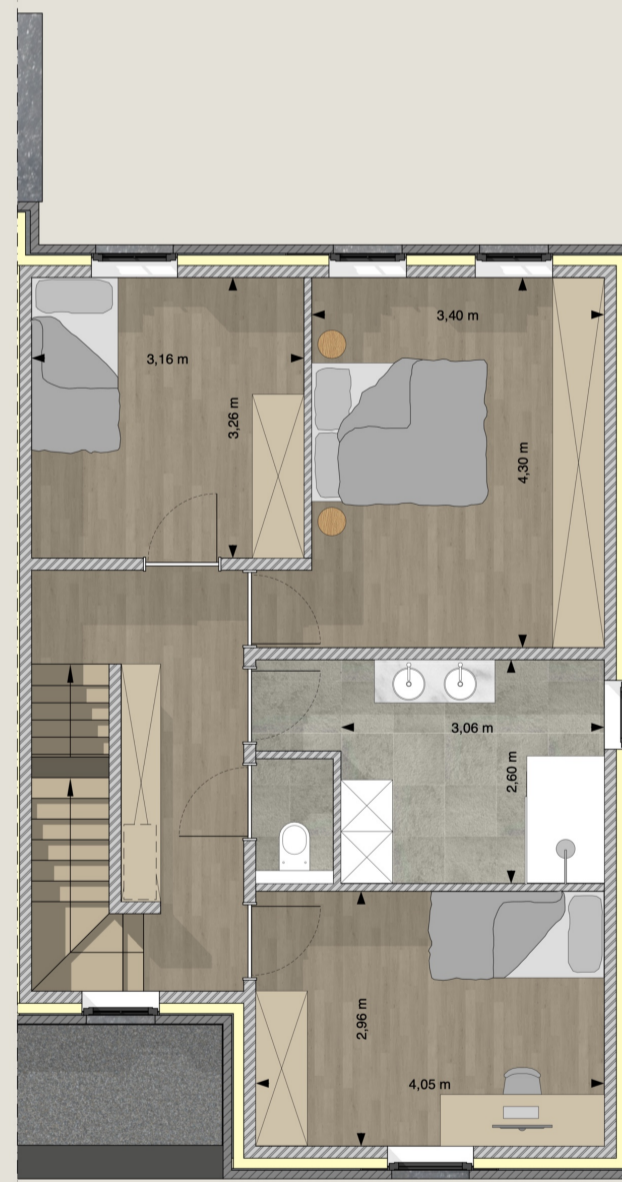

Woning 4

- 198.30 m²
- 3a 93ca

Gelijkvloers

Verdieping

Zolder