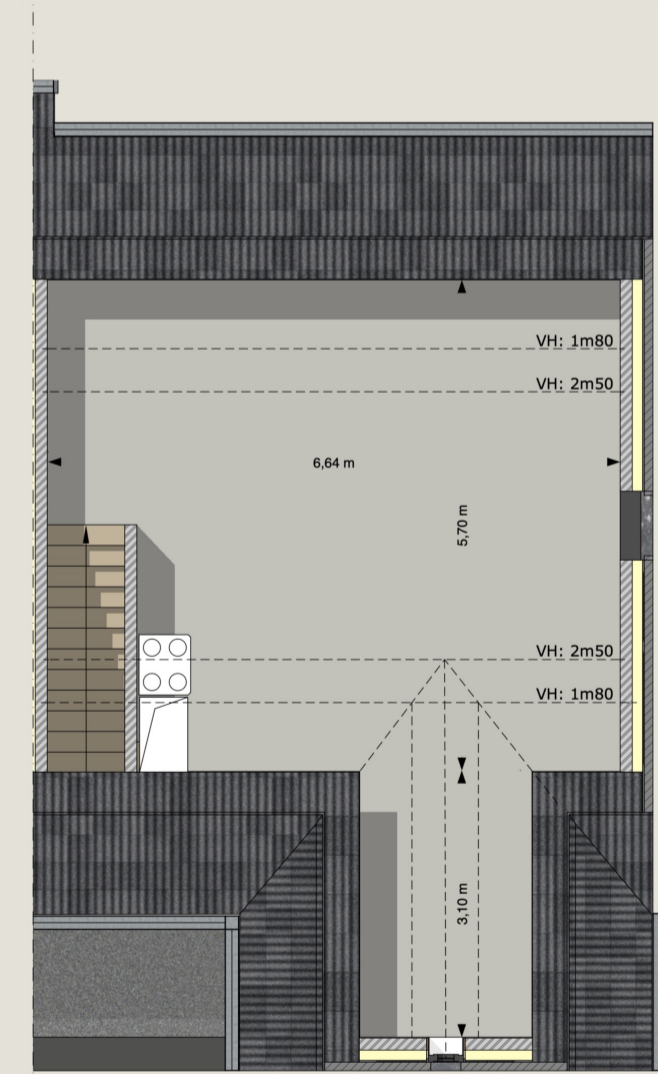

Woning 4

- 198.30 m²
- 3a 93ca

Gelijkvloers

Verdieping

Zolder