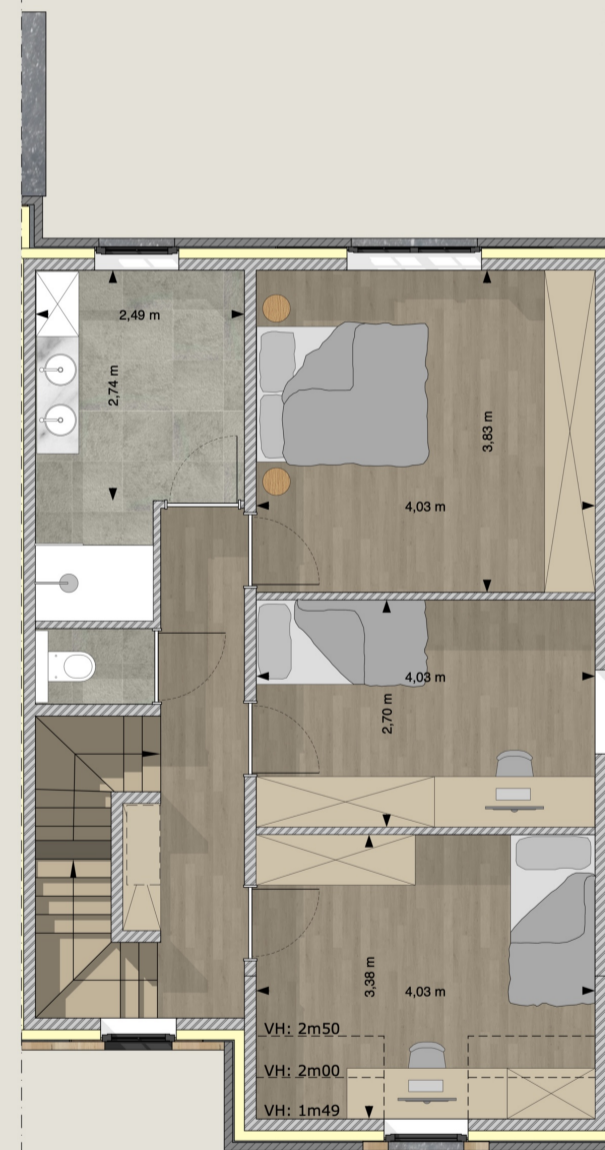

# Woning 2

- 194.80 m<sup>2</sup>  
- 4a 05ca

Gelijkvloers

Verdieping

Zolder