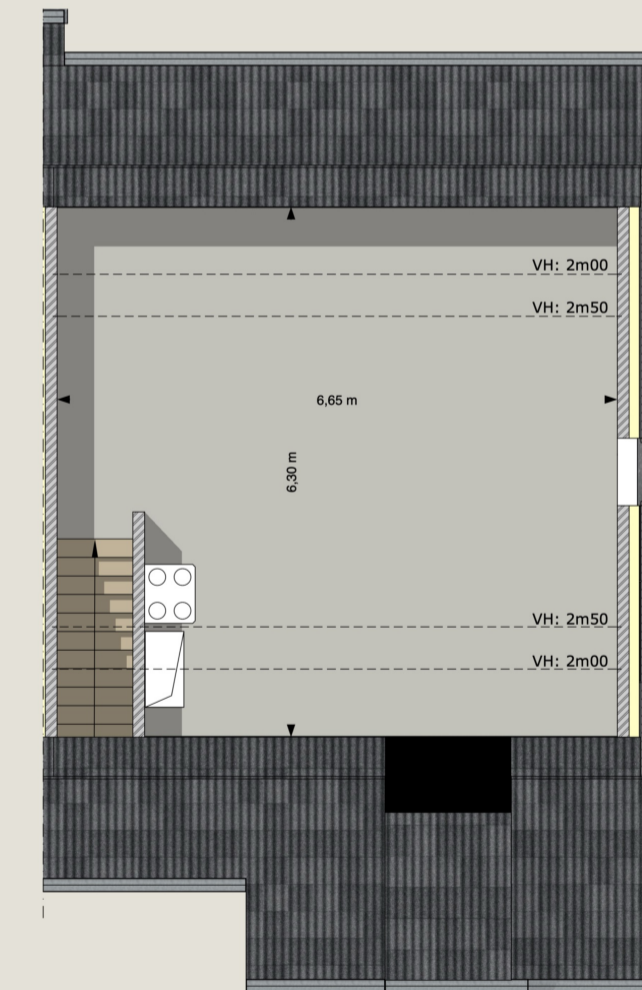

# Woning 2

- 194.80 m<sup>2</sup>  
- 4a 05ca

Gelijkvloers

Verdieping

Zolder