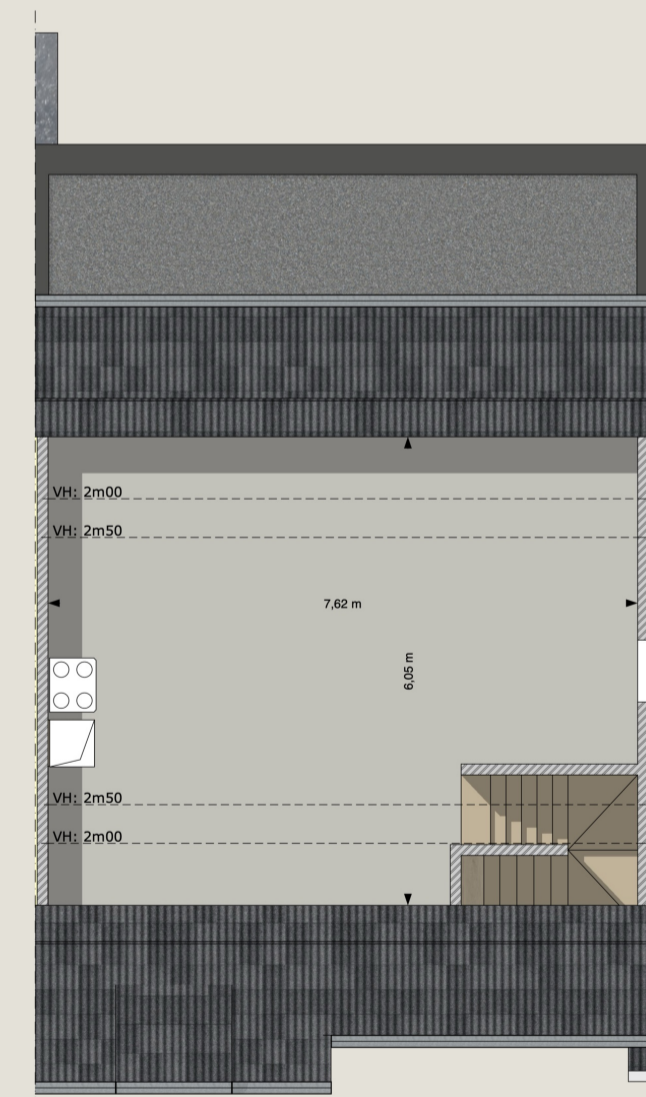

# Woning 6

- 224.40 m<sup>2</sup>  
- 5a 29ca

Gelijkvloers

Verdieping

Zolder