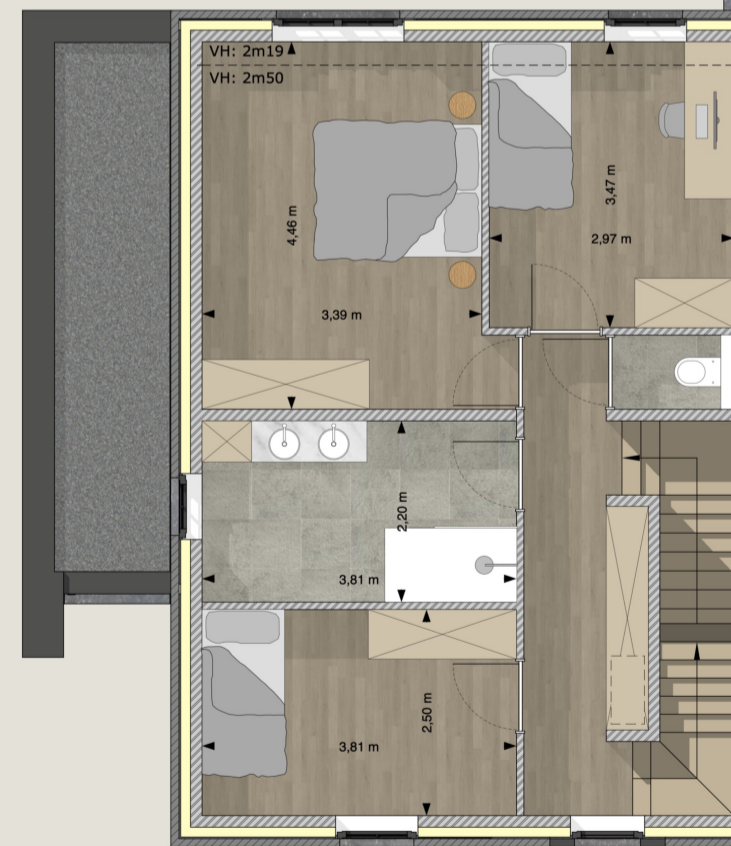

Woning 1

- 198.60 m²

- 4a 38ca

Gelijkvloers

Verdieping

Zolder

HARTENBERG
