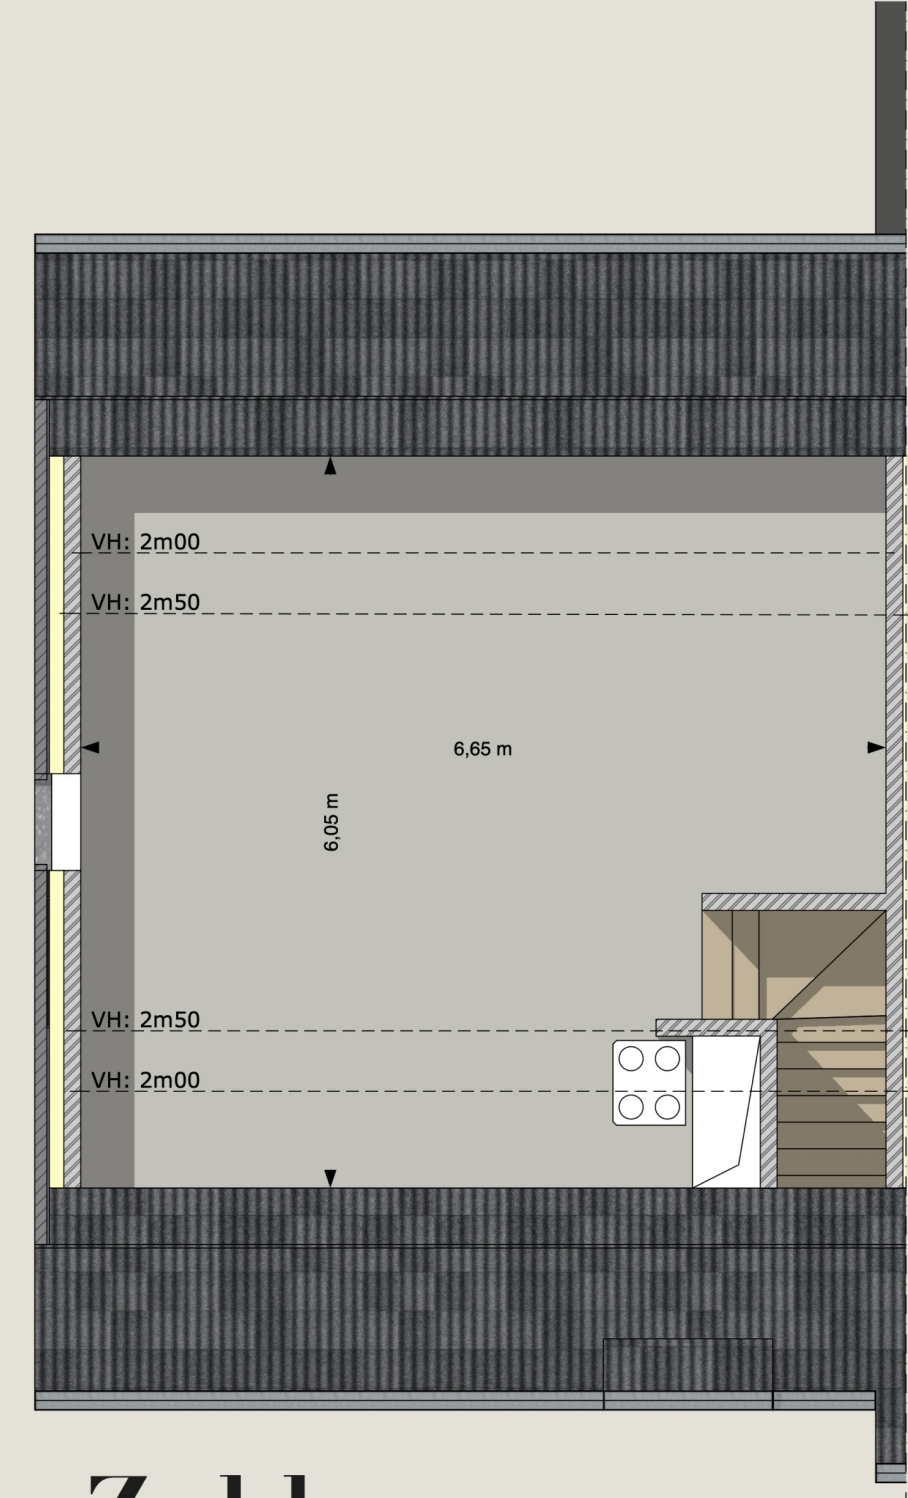

# Woning 5

- 177.90 m<sup>2</sup>  
- 3a 87ca

Gelijkvloers

Verdieping

Zolder