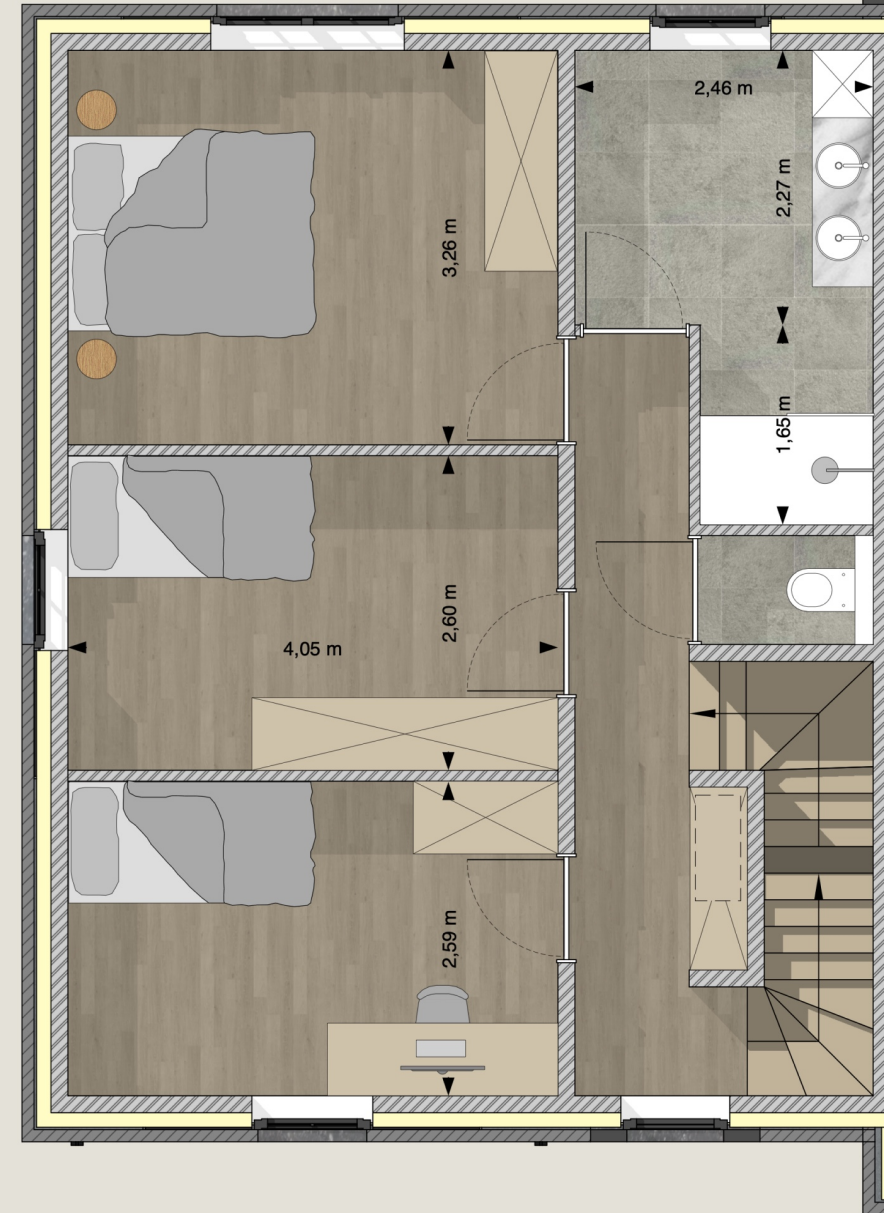

# Woning 5

- 177.90 m<sup>2</sup>  
- 3a 87ca

Gelijkvloers

Verdieping

Zolder