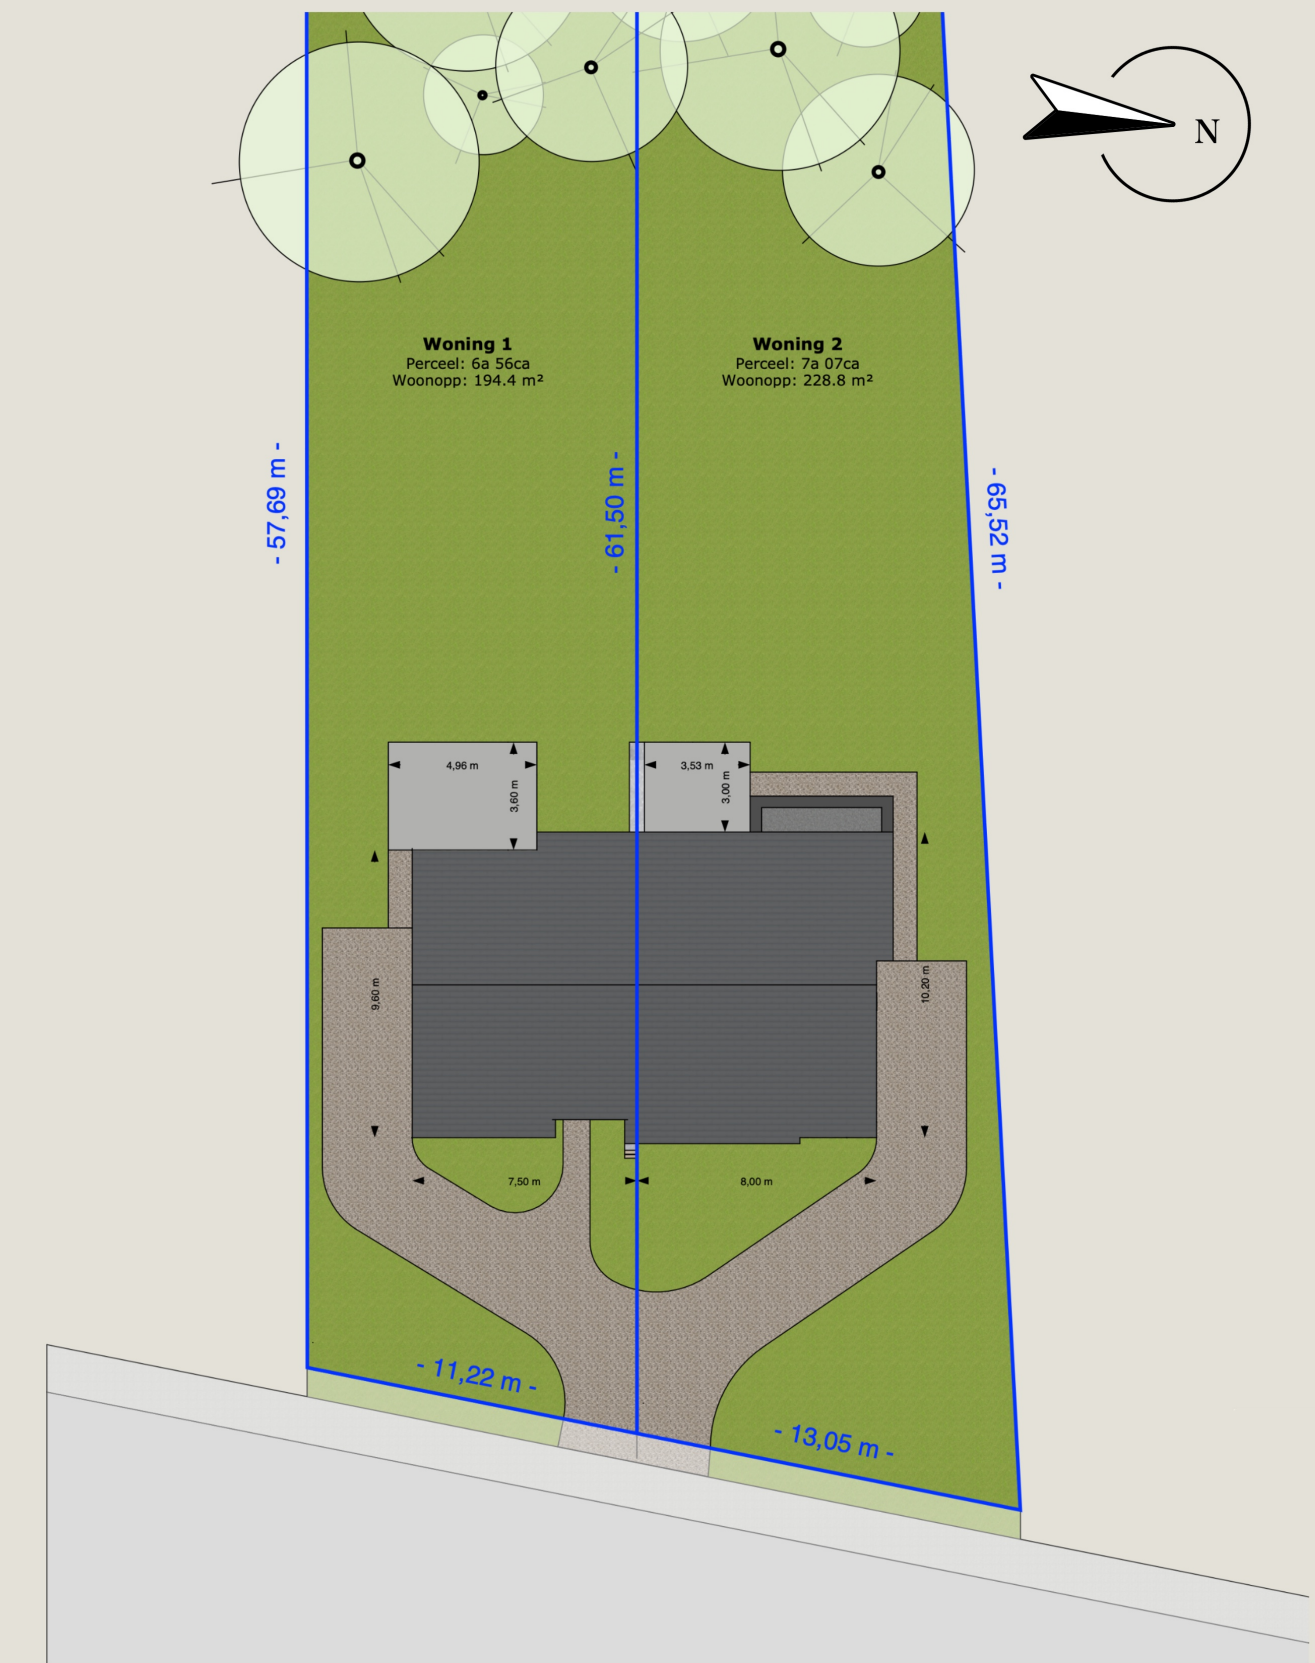

Woning 1

- 194.40 m²

- 6a 56ca

Gelijkvloers

Verdieping

Zolder

VOORTSTRAAT