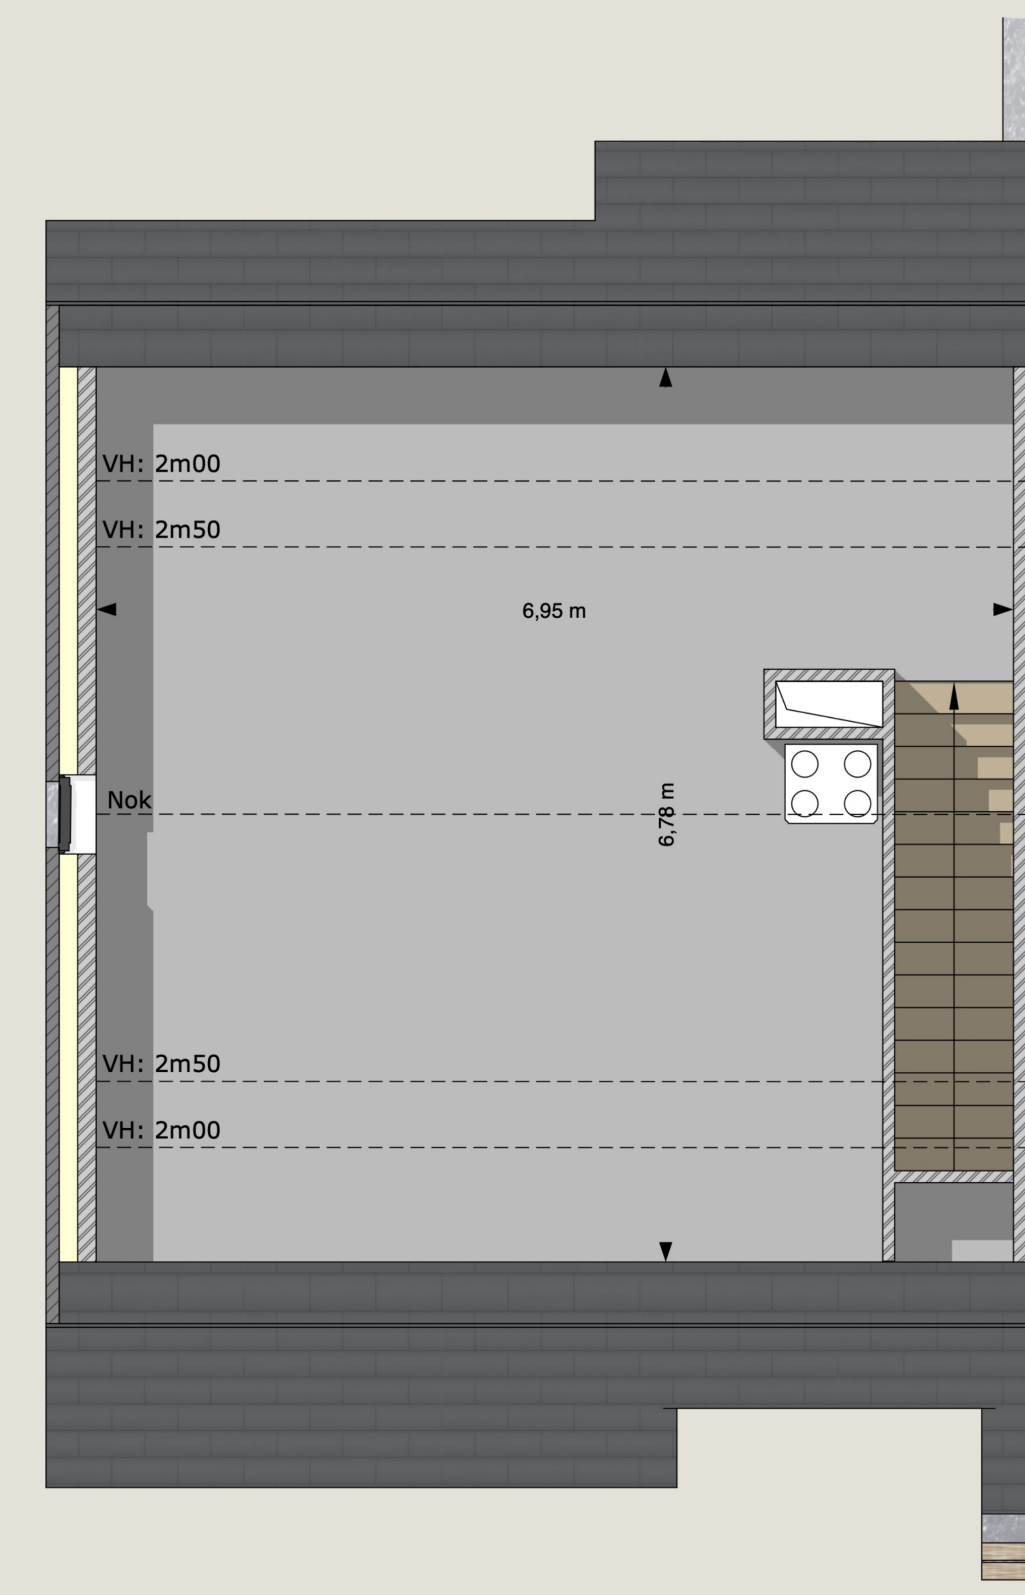

Woning 1

- 194.40 m²

- 6a 56ca

Gelijkvloers

Verdieping

Zolder

VOORTSTRAAT