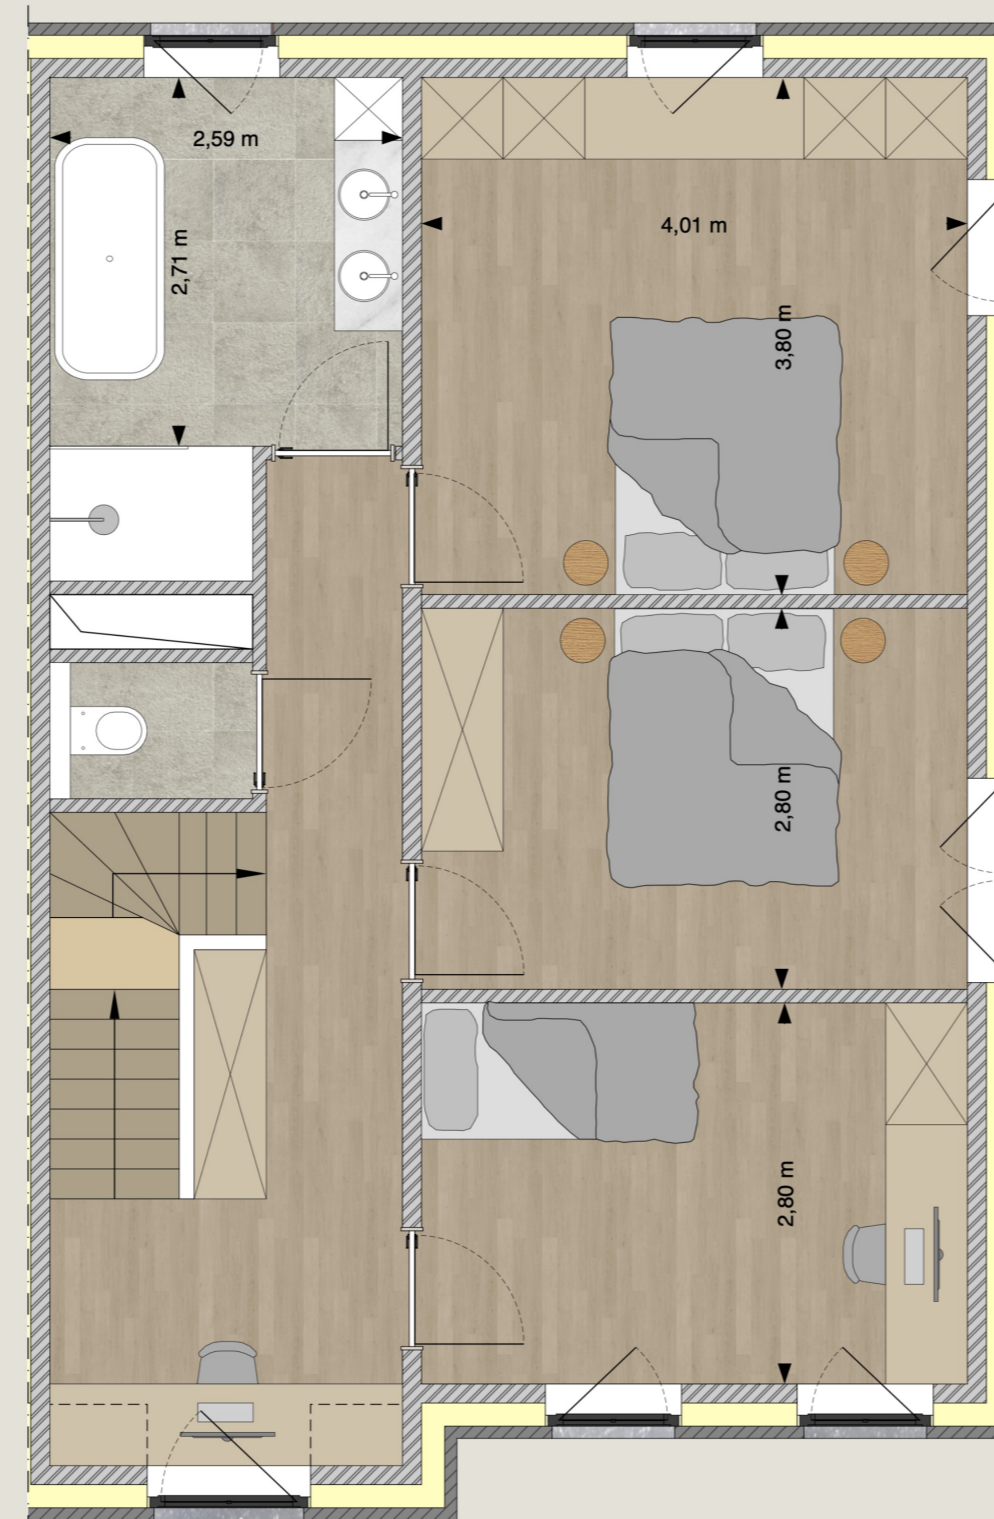

Woning 2

- 205.40 m²

- 5a 50ca

Gelijkvloers

Verdieping

Zolder

GEENEINDE STRAAT