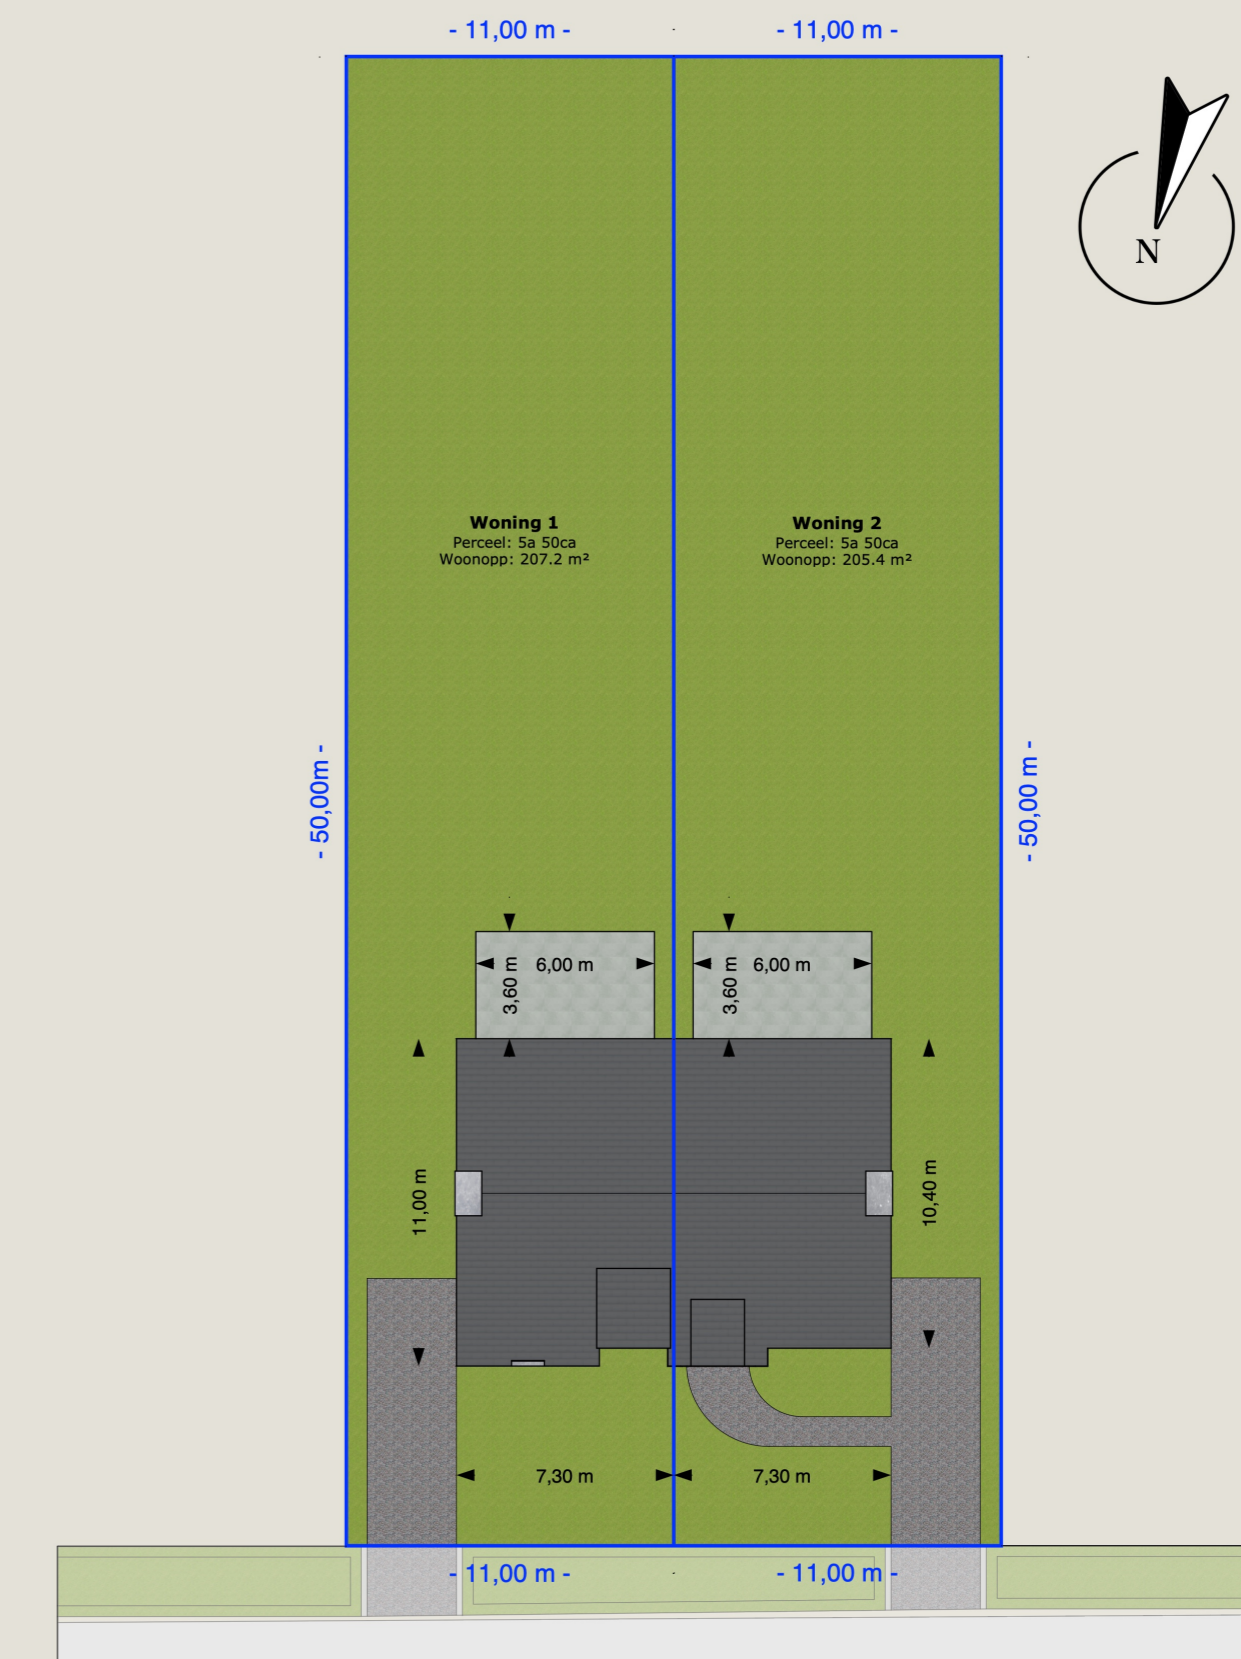

Woning 2

- 205.40 m²

- 5a 50ca

Gelijkvloers

Verdieping

Zolder

GEENEINDE STRAAT