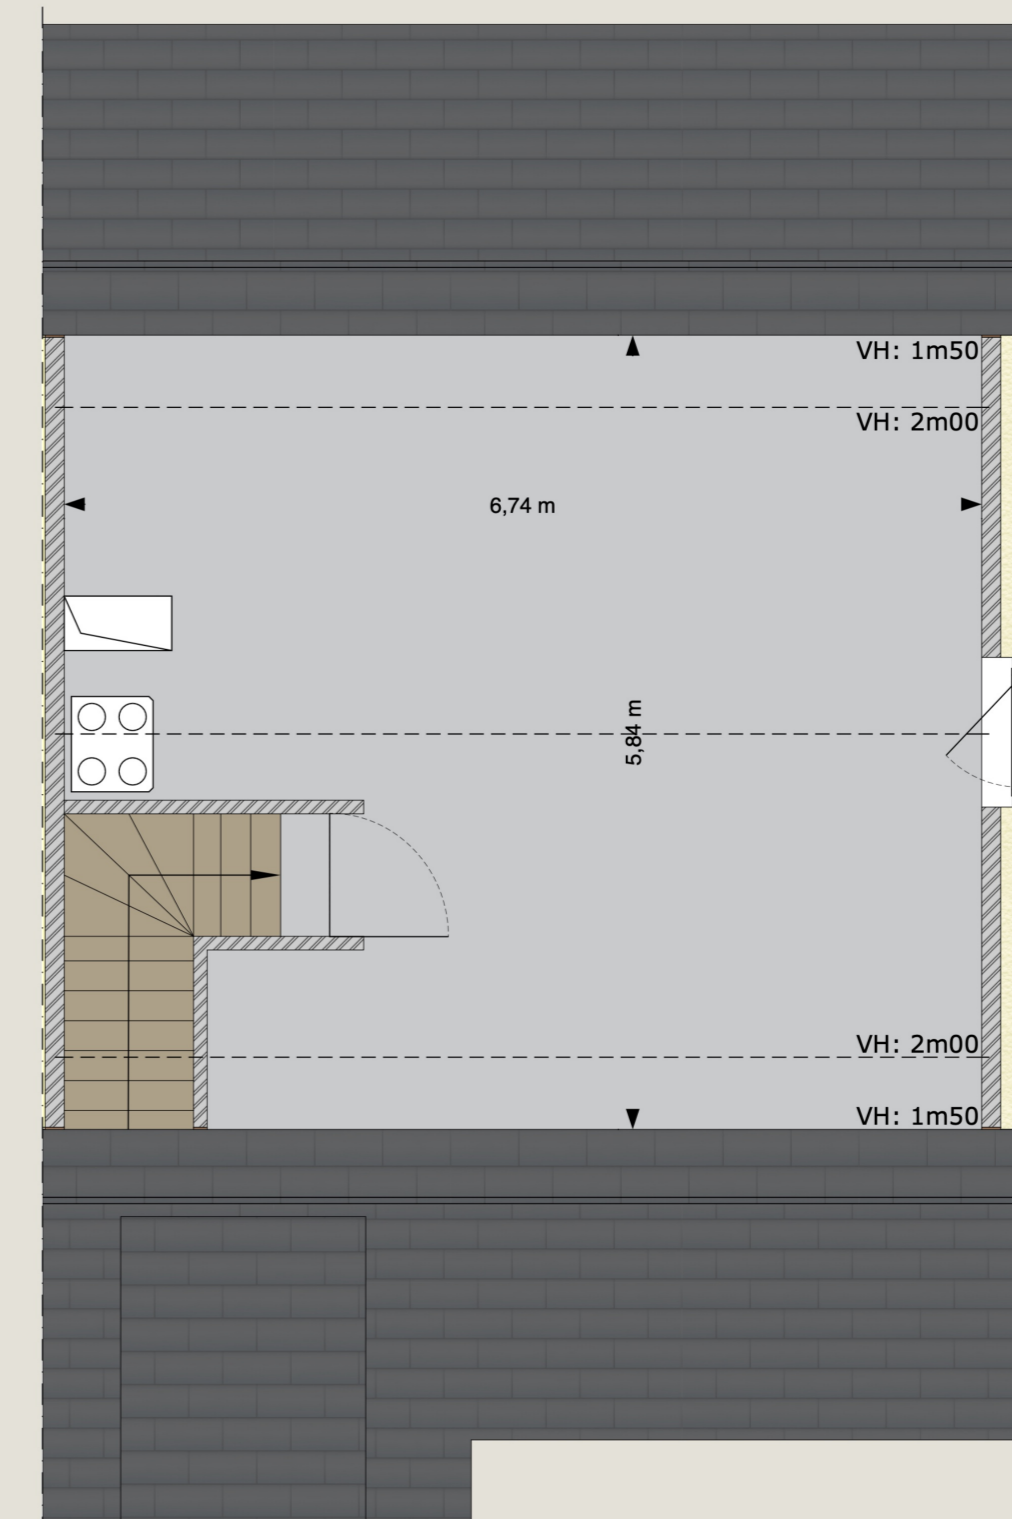

Woning 2

- 205.40 m²

- 5a 50ca

Gelijkvloers

Verdieping

Zolder

GEENEINDE STRAAT