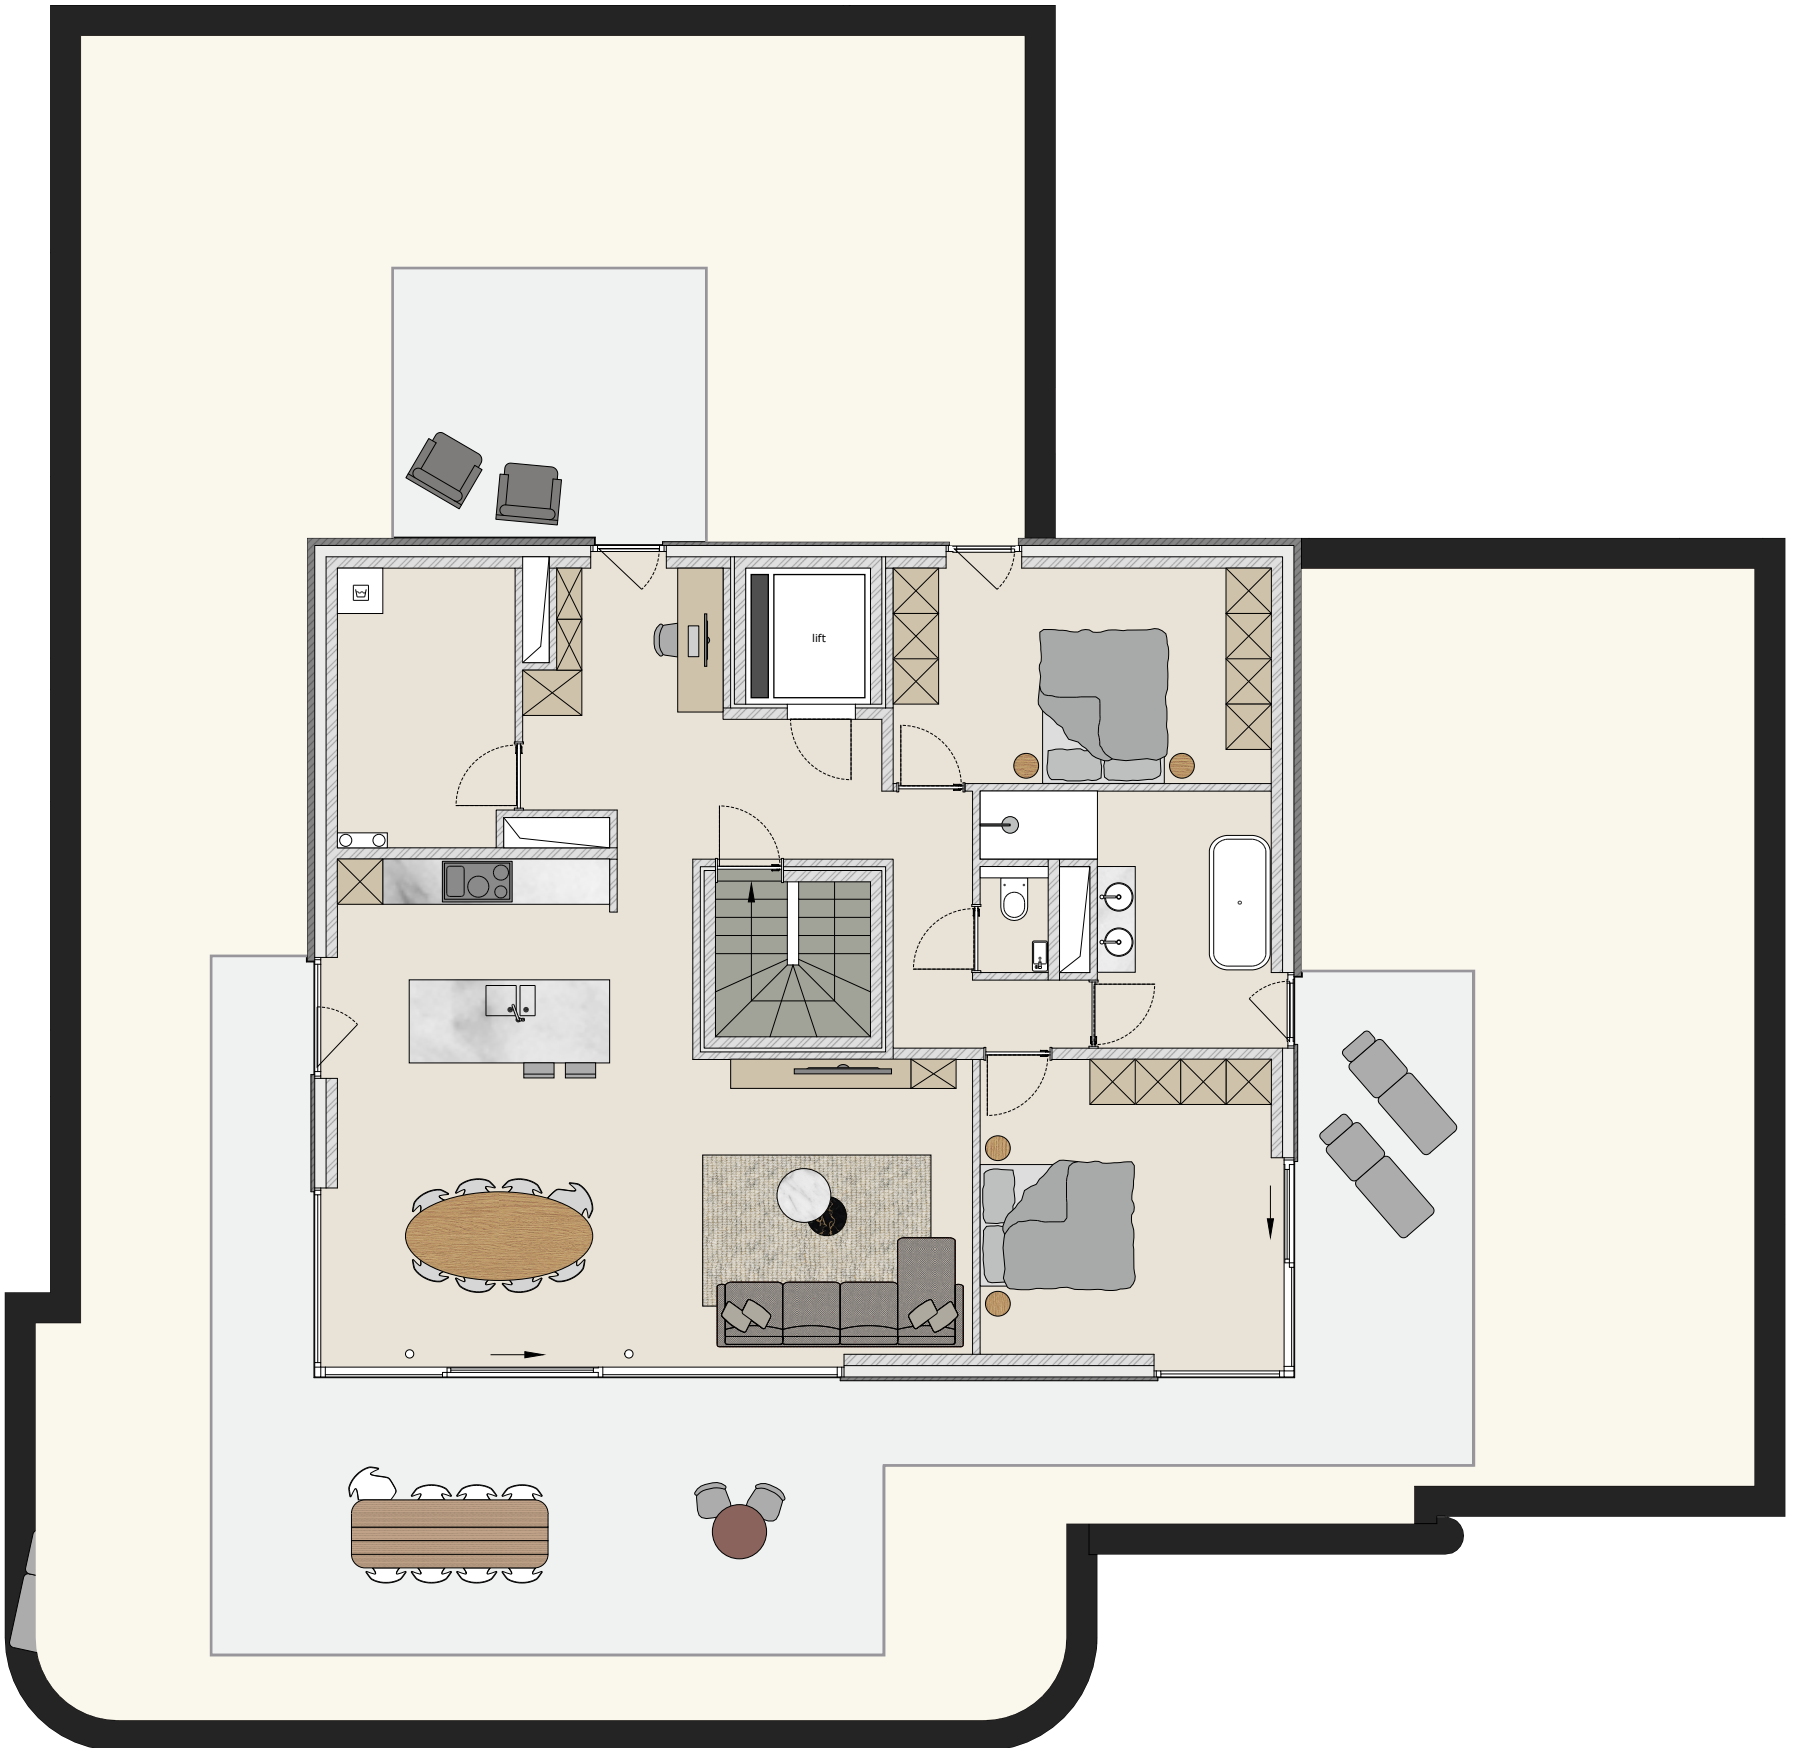

Woonoppervlakte  
135.02 m<sup>2</sup>

Terrasoppervlakte  
77.24 m<sup>2</sup>

Verdiep  
Verdieping 3

<b>Blok B - appartement 30</b>	CASTOR II	13-05-2024	16
	Holt zn	Schaal: 1/100	A3

Woonoppervlakte  
135.02 m<sup>2</sup>

Terrasoppervlakte  
77.24 m<sup>2</sup>

Verdiep  
Verdieping 3