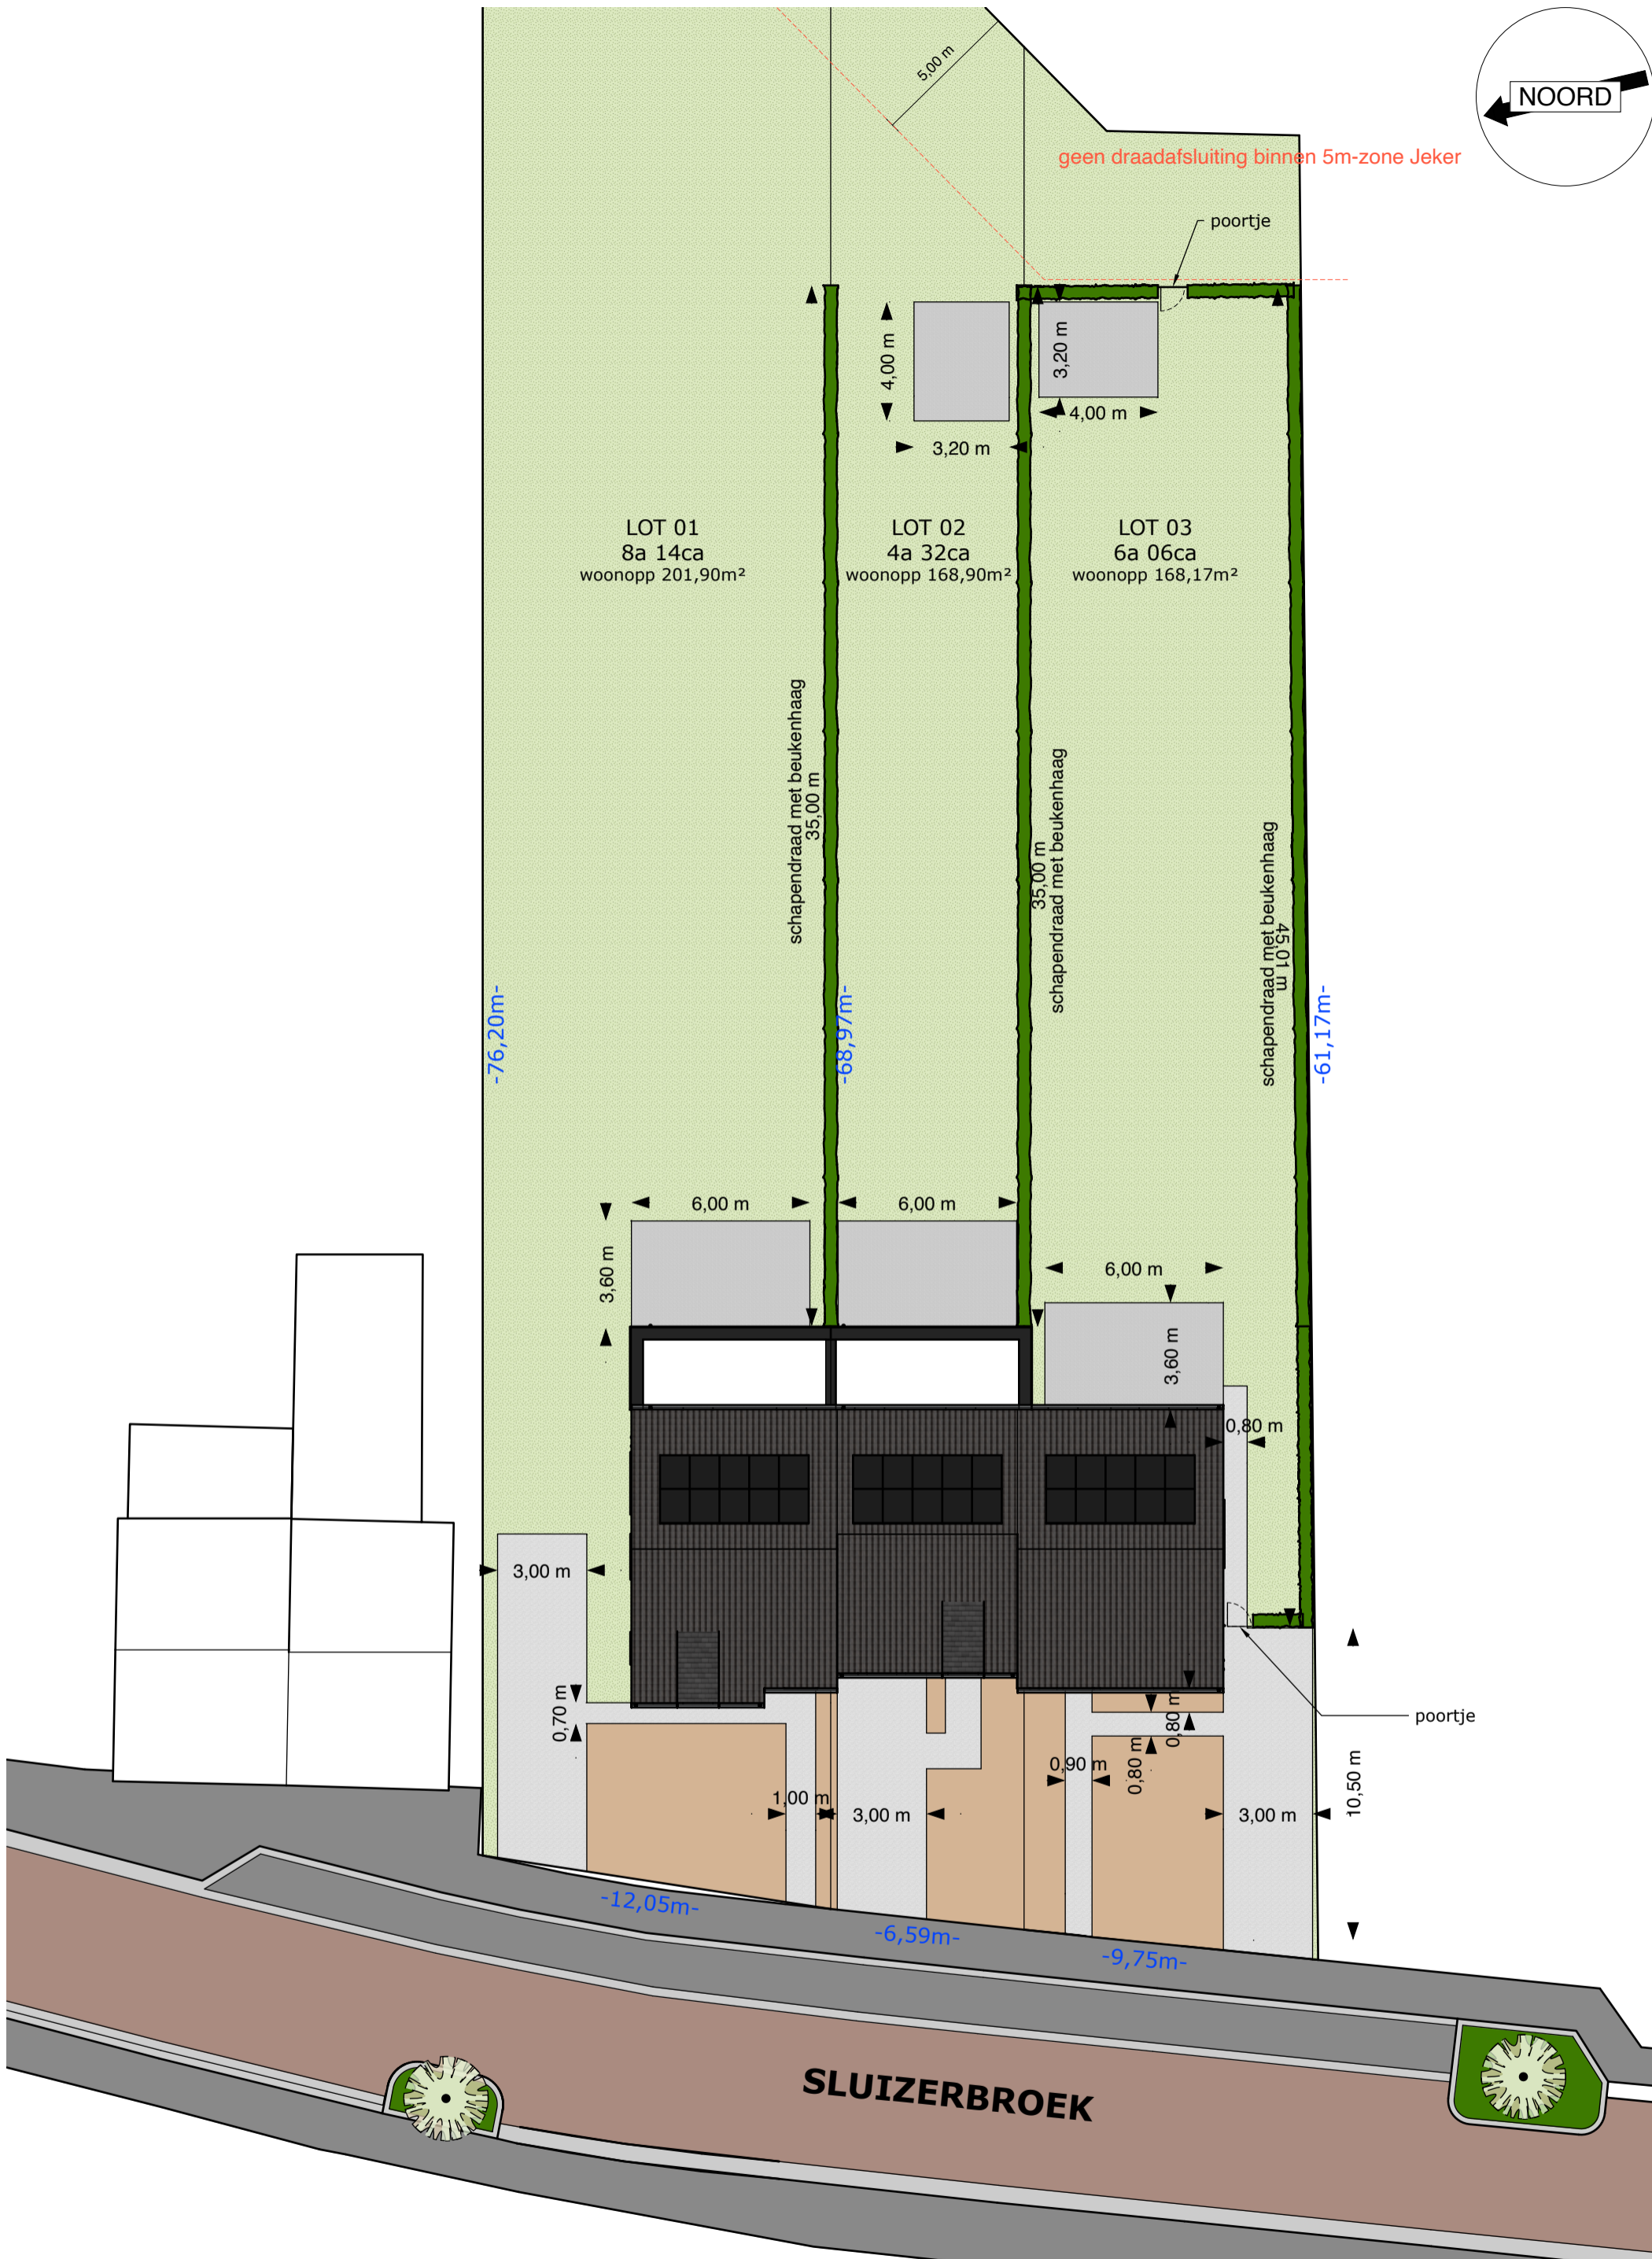

geen draadafsluiting binnen 5m-zone Jeker

<b>SLUIZEN</b>	Inplanting	08-07-2024	1
	Sluizerbroek, 3700 Tongeren	Schaal: 1/200	A3