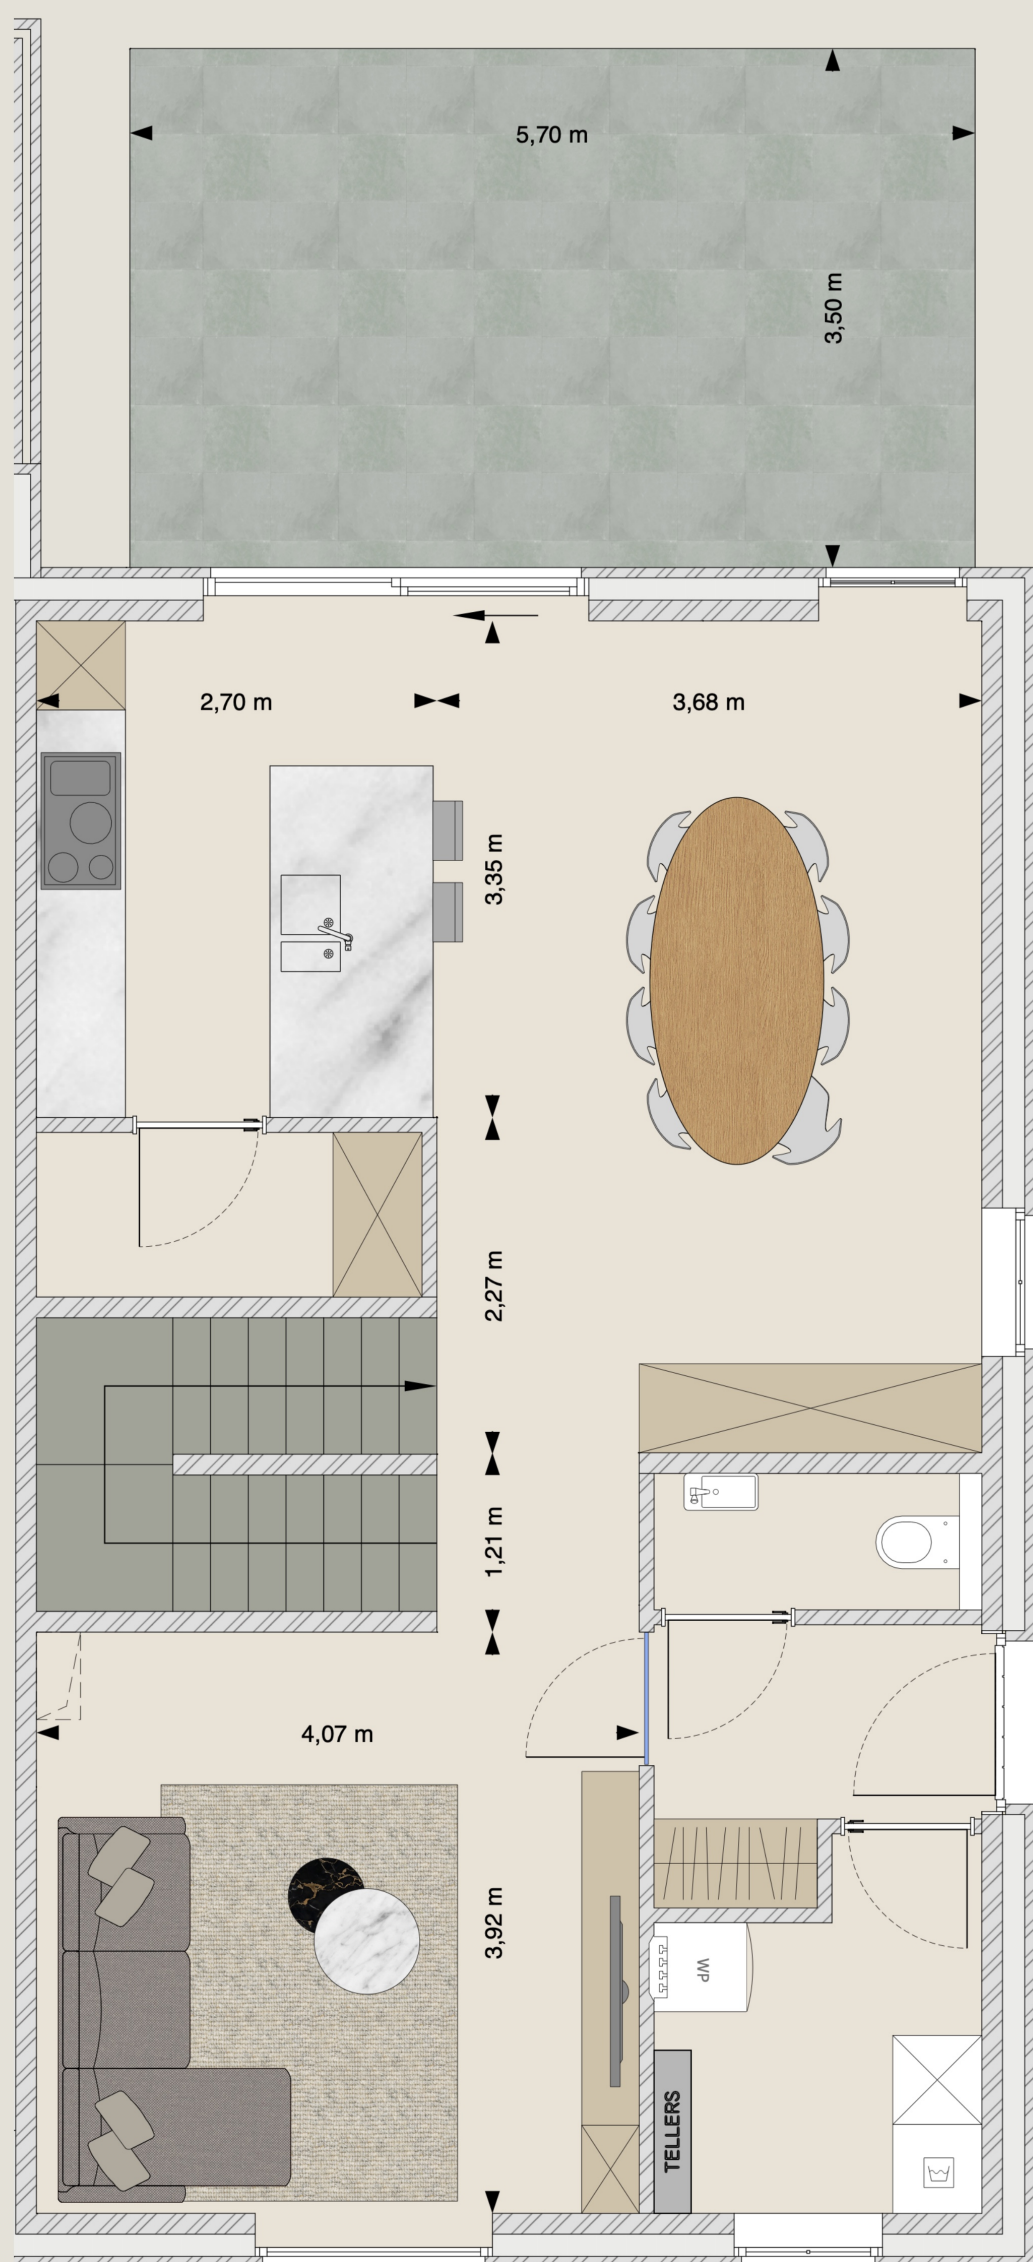

ASBORNESTRAAT

Woning 3

199.59 m²
3a 27ca

Gelijkvloers

Verdieping

Zolder