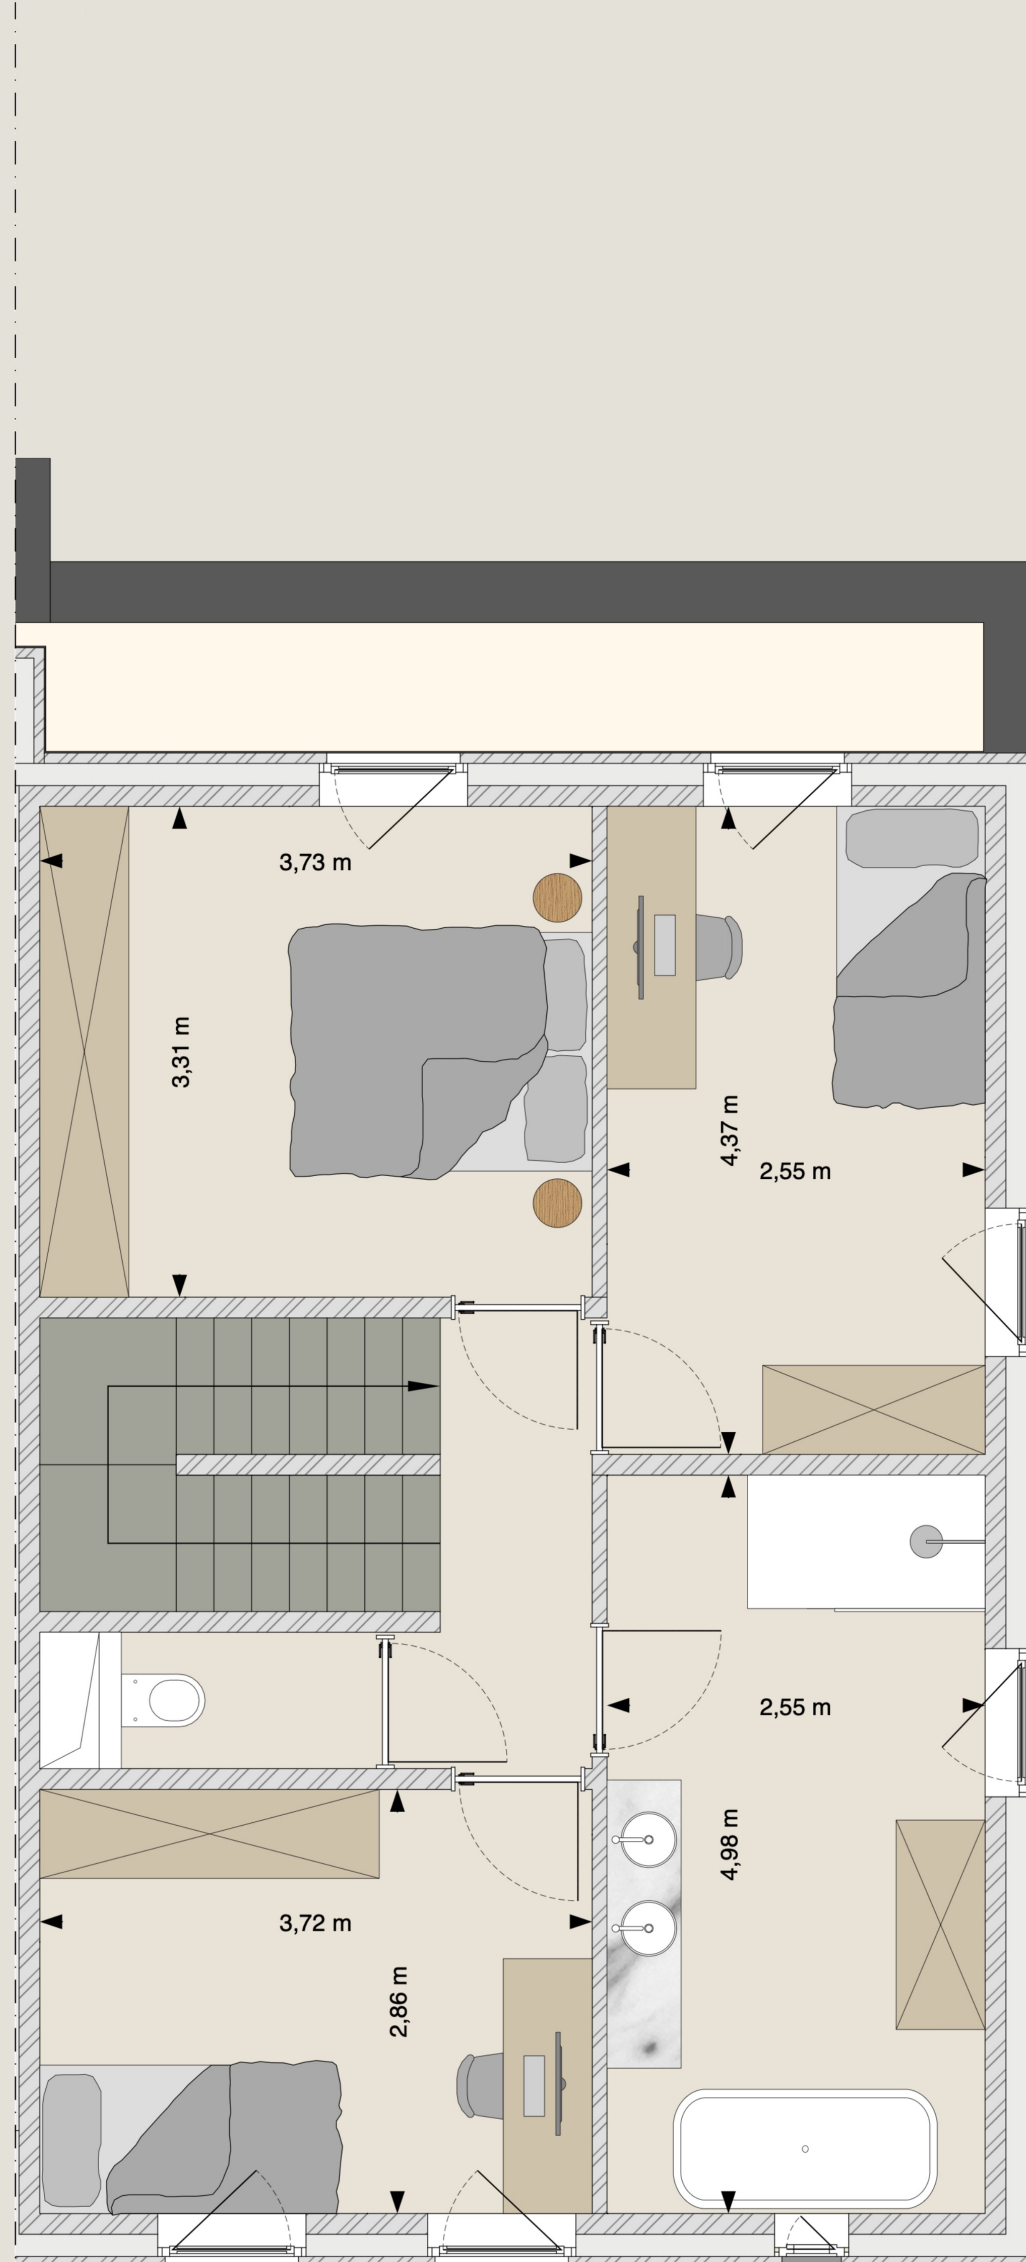

ASBORNESTRAAT

Woning 3

199.59 m²
3a 27ca

Gelijkvloers

Verdieping

Zolder