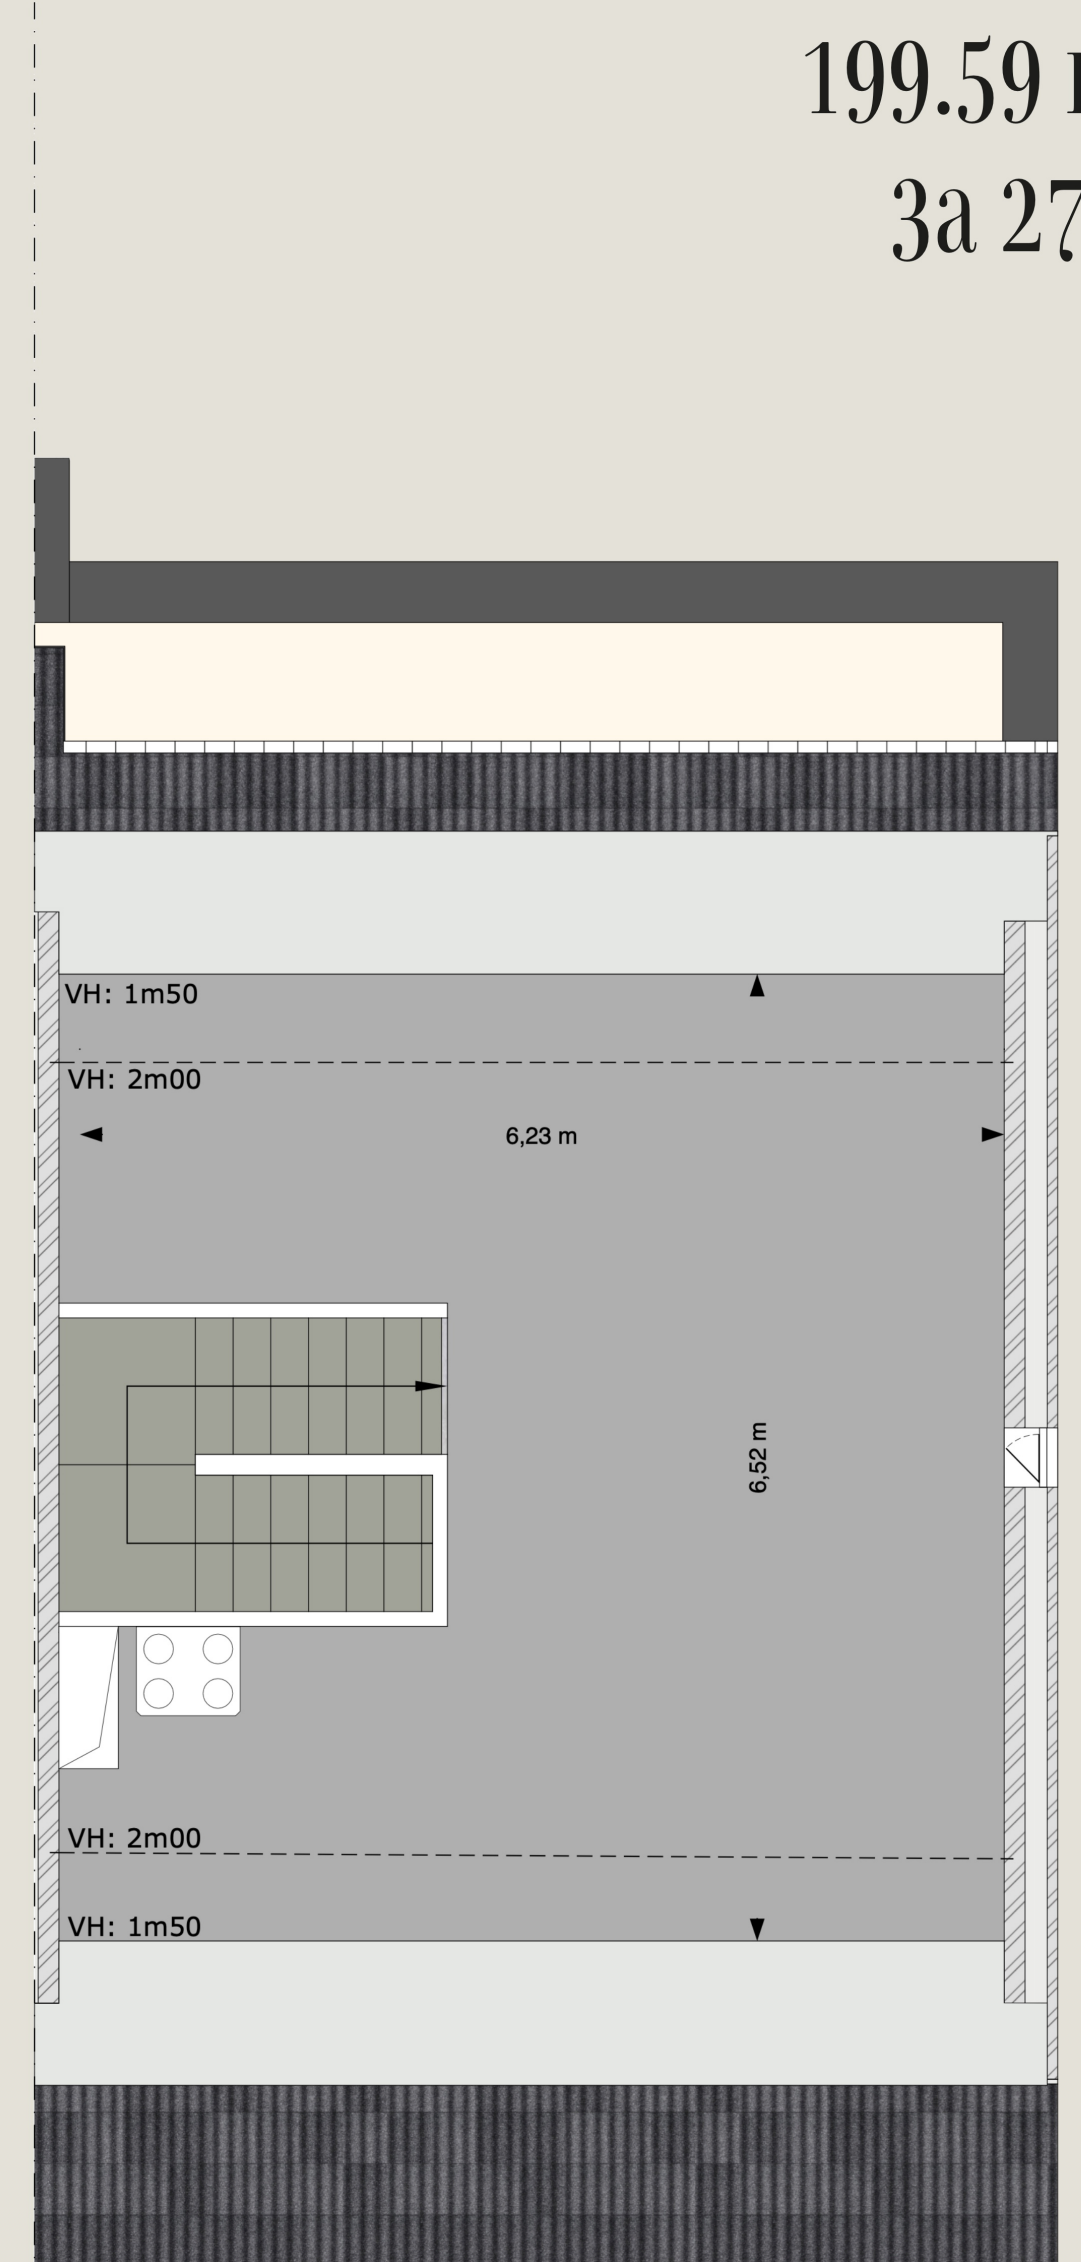

ASBORNESTRAAT

Woning 3

199.59 m²
3a 27ca

Gelijkvloers

Verdieping

Zolder