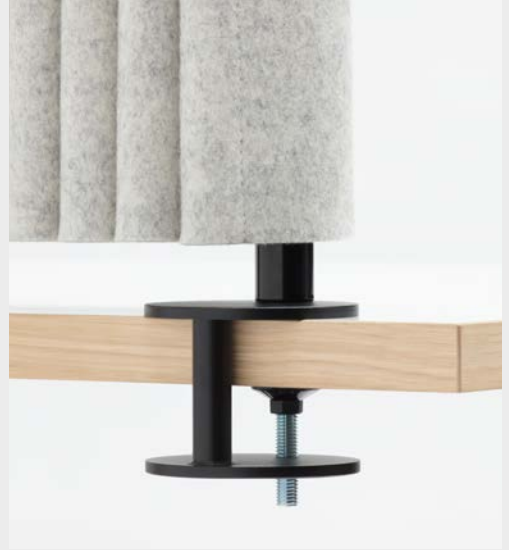

Tischadapter
Table adapter