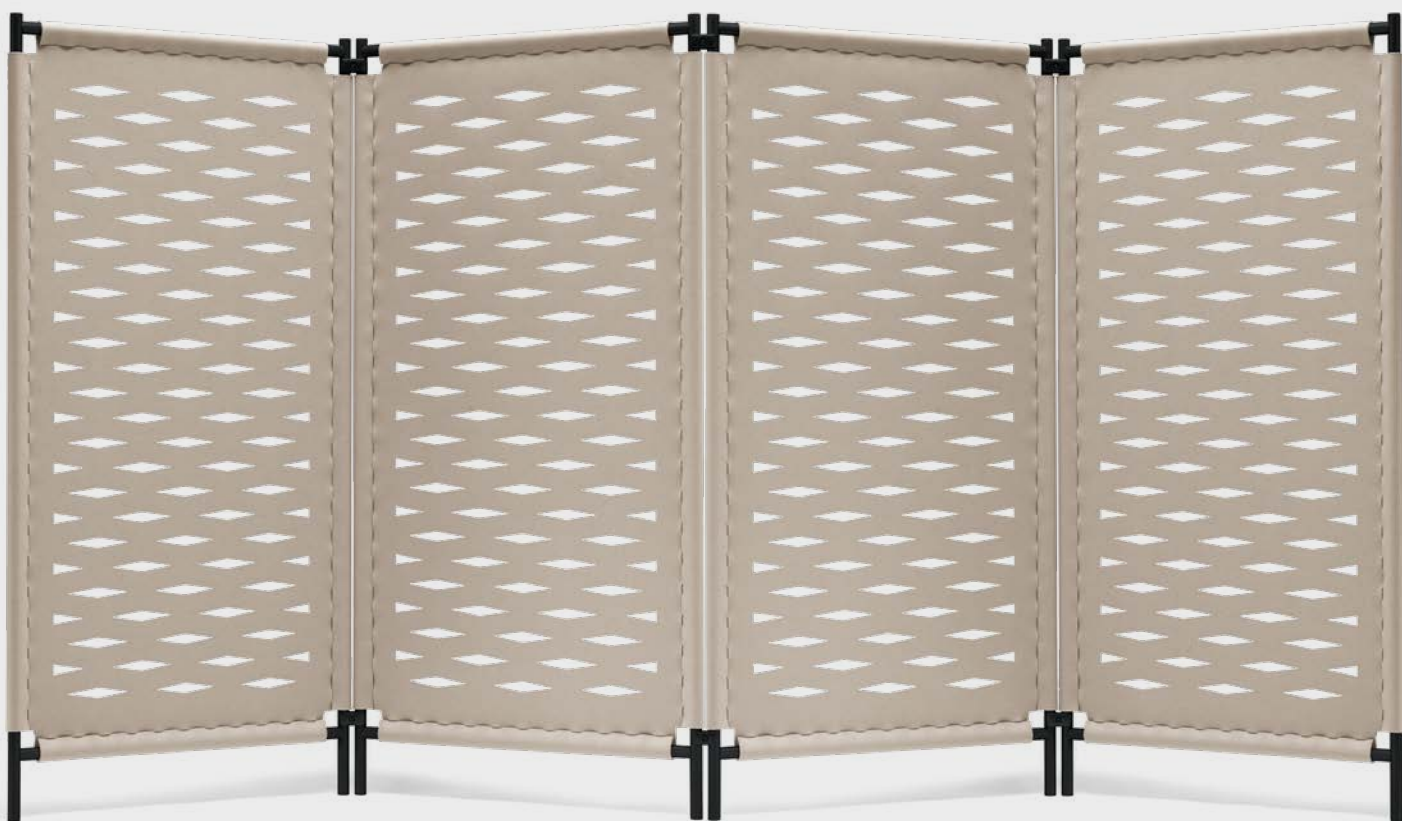

60 × 120 cm
60 × 160 cm
80 × 120 cm
80 × 160 cm
80 × 180 cm

60 × 120 cm
60 × 160 cm
80 × 120 cm
80 × 160 cm
80 × 180 cm

Paravent Geflecht
Room divider woven

80 × 160 cm
80 × 180 cm

Paravent Moiré
Room divider Moiré

60 × 120 cm
60 × 160 cm
80 × 120 cm
80 × 160 cm
80 × 180 cm

60 × 120 cm
60 × 160 cm
80 × 120 cm
80 × 160 cm
80 × 180 cm

Paravent Grate
Room divider Grate

60 × 120 cm
60 × 160 cm
80 × 120 cm
80 × 160 cm
80 × 180 cm

60 × 120 cm
60 × 160 cm
80 × 120 cm
80 × 160 cm
80 × 180 cm

60 × 120 cm
60 × 160 cm
80 × 120 cm
80 × 160 cm
80 × 180 cm

Paravent Toern
Room divider Toern

Vorhang Streifen
Curtain Stripe

Breite S 2,5 cm
Breite M 5 cm
Breite L 10 cm
Längen von 210 – 260 cm
in 10 cm Schritten