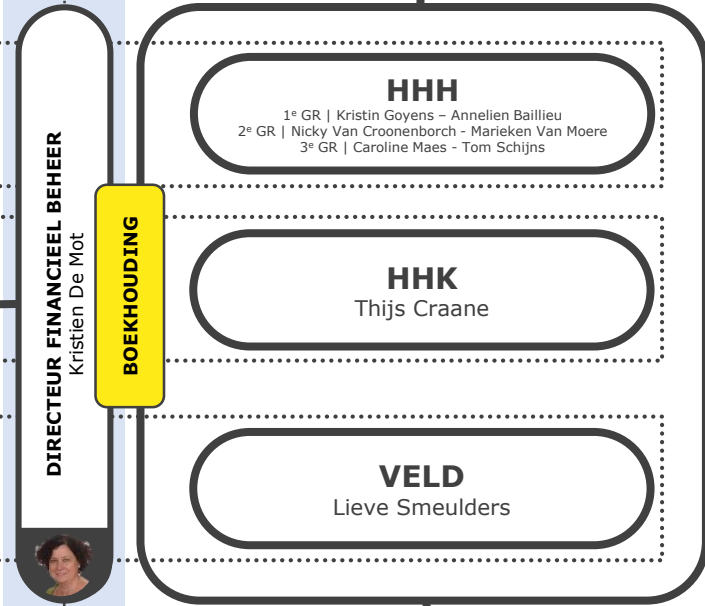

COÖRDINEREND DIRECTEUR secundair onderwijs
Walter D'Hoore

LOGISTIEK DIRECTEUR Basisonderwijs
Dieter Peeters

LOGISTIEK DIRECTEUR Secundair onderwijs
Johan Vrancken

- Extern overleg**
- BaSO
 - Inschrijvingsbeleid
 - LOP
 - Stad Leuven
 - Zorggroep