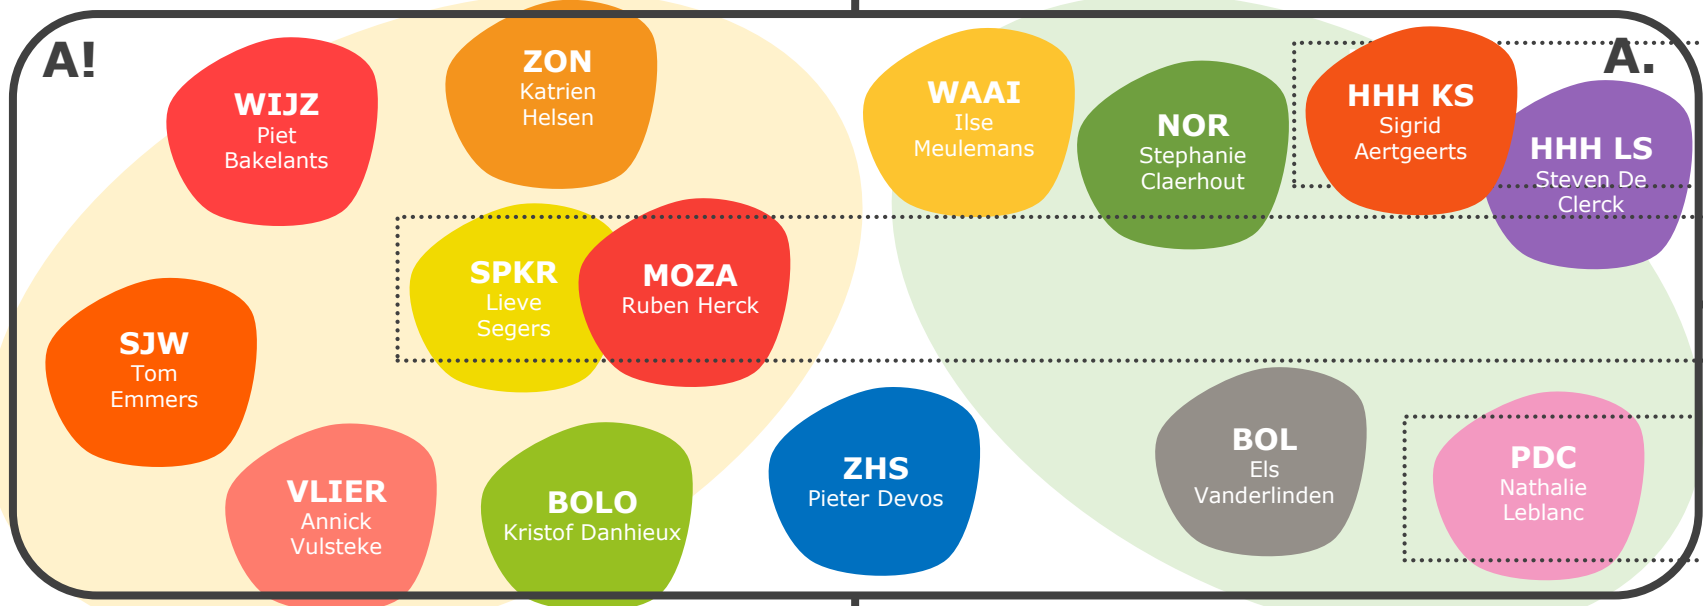

REGIO LEUVEN

DR-ARCHIPEL

SCHOOLBESTUUR
Gedelegeerd bestuurders
Els Claes | Piet Ketele

VAO

ALGEMEEN DIRECTEUR
Walter D'Hoore

COÖRDINEREND DIRECTEUR basisonderwijs | SG ARCHIPEL
Geert Vandermeulen

PERSONEELSDIENST

COÖRDINEREND DIRECTEUR secundair onderwijs
Walter D'Hoore

LOGISTIEK DIRECTEUR Basisonderwijs
Dieter Peeters

LOGISTIEK DIRECTEUR Secundair onderwijs
Johan Vrancken

- Extern overleg**
- BaSO
 - Inschrijvingsbeleid
 - LOP
 - Stad Leuven
 - Zorggroep

- Intern overleg**
- Zorgoverleg
 - Mentorenoverleg
 - Secretariaten
 - ICT
 - LO

ICT

PREVENTIE

ONDERHOUDS-PLOEG

INFRASTRUCTUUR/BOUW

ARCHIEF
Ria Christens