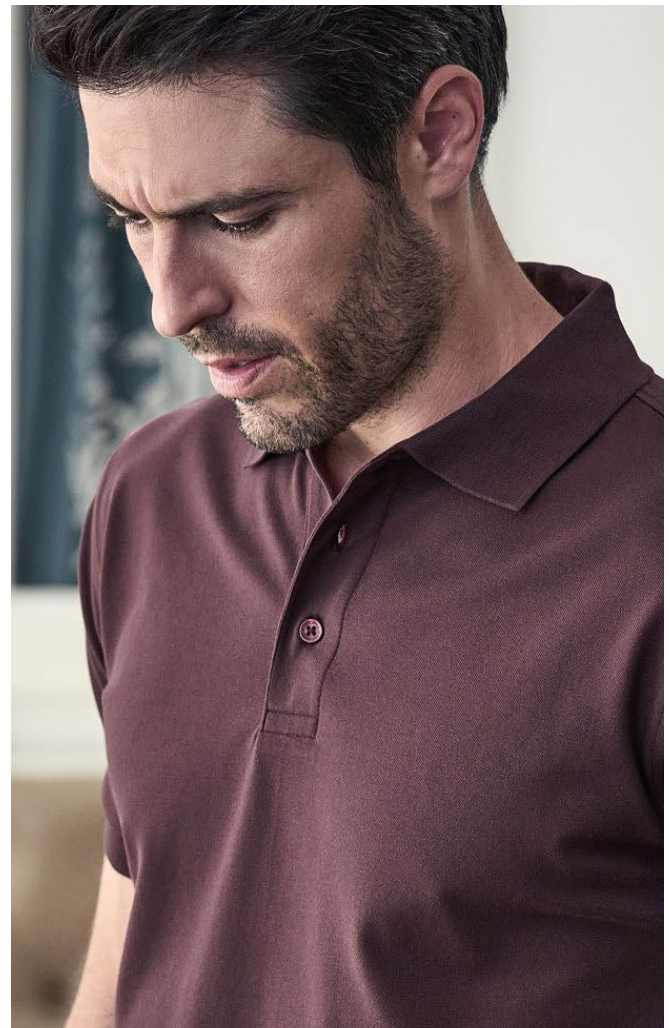

95% organisch katoen, 5% elastaan

215 g/m²

Ruime selectie aan kleuren beschikbaar

Men's Luxury Stretch Polo

Style 1405

95% organisch katoen, 5% elastaan

215 g/m²

Type					
Tee Jays	Women's Luxury Stretch Polo				
Tee Jays	Men's Luxury Stretch Polo				