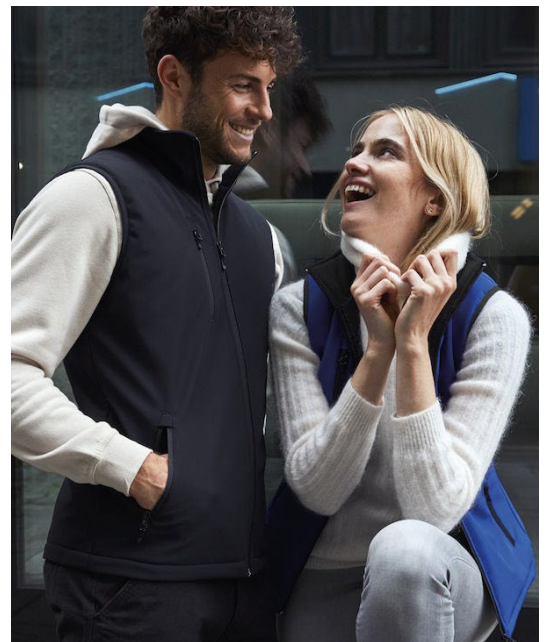

Dit is een greep uit onze collectie, andere merken, modellen en kleuren mogelijk, vraag er naar.

**Expedition Vest**  
 Printer 2261063  
**Expedition Vest Lady**  
 Printer 2261064  
 Licht gewatteerde  
 bodywarmer voorzien  
 van aanpasbare  
 gekleurde zipper pullers.

**Trial Vest Jacket**  
 Printer 2261059  
**Trial Vest Lady Jacket**  
 Printer 2261060  
 Softshell bodywarmer  
 voorzien van aanpasbare  
 gekleurde zipper pullers.  
 Waterdichtheid: 3000 mm  
 Ademend: 3000 MVP

Meerdere kleuren beschikbaar

**Padded Softshell Vest**  
 Clique 020958  
**Padded Softshell Vest Lady**  
 Clique 020959  
 Modern gesneden, gewatteerde softshell bodywarmer.  
 Waterdichtheid: 5000mm

Dit is een greep uit onze collectie, andere merken, modellen en kleuren mogelijk, vraag er naar.

**Santino  
Bodywarmer Oslo**

Unisex  
Gewatteerde  
regular fit met  
2 steekzakken en  
binnenzak met rits.