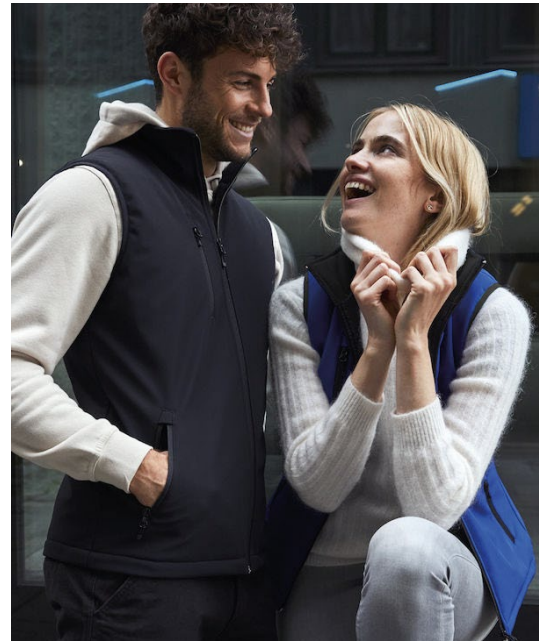

Dit is een greep uit onze collectie, andere merken, modellen en kleuren mogelijk, vraag er naar.

Expedition Vest
 Printer 2261063
Expedition Vest Lady
 Printer 2261064
 Licht gewatteerde
 bodywarmer voorzien
 van aanpasbare
 gekleurde zipper pullers.

Trial Vest Jacket
 Printer 2261059
Trial Vest Lady Jacket
 Printer 2261060
 Softshell bodywarmer
 voorzien van aanpasbare
 gekleurde zipper pullers.
 Waterdichtheid: 3000 mm
 Ademend: 3000 MVP

Meerdere kleuren beschikbaar

Padded Softshell Vest
 Clique 020958
Padded Softshell Vest Lady
 Clique 020959
 Modern gesneden, gewatteerde softshell bodywarmer.
 Waterdichtheid: 5000mm

Type					
Printer	Expedition Vest/Expedition Vest Lady				
Printer	Trial Vest Jacket/Trial Vest Lady				
Clique	Padded Softshell Vest/Vest Lady				