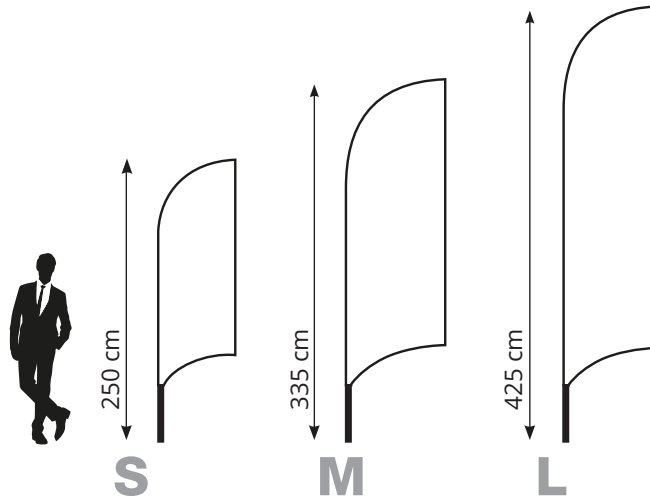

BEACHFLAGS PREMIUM

Curved

Height / Graphic area

- S** 250 cm / 57,9 x 223,7 cm
- M** 335 cm / 80,5 x 297,5 cm
- L** 425 cm / 82,5 x 389,2 cm

Square

Height / Graphic area

- S** 305 cm / 72 x 255 cm
- M** 365 cm / 82 x 305 cm
- L** 400 cm / 92 x 345 cm