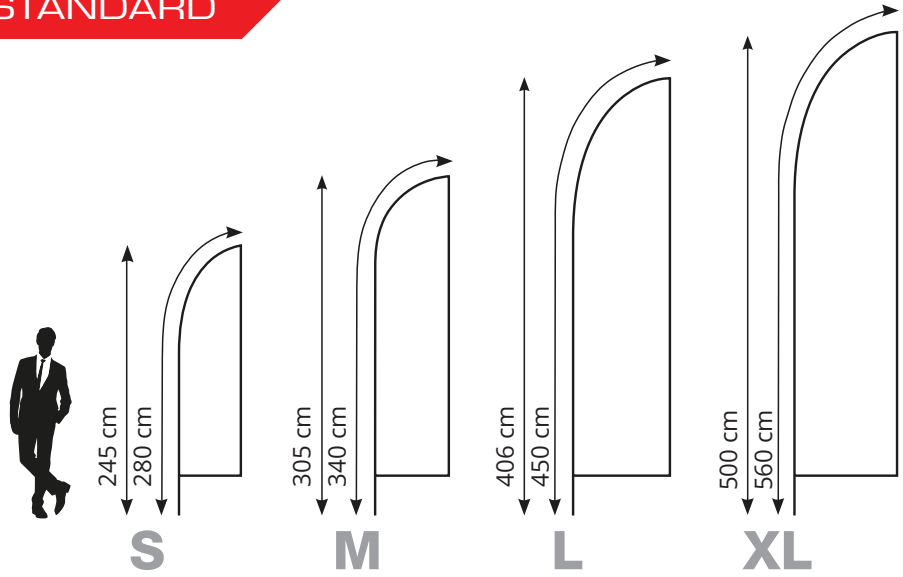

BEACHFLAGS STANDARD

Feather

Height / Graphic area

- S** 245 cm / 75 x 199,9 cm
- M** 305 cm / 75 x 263,9 cm
- L** 406 cm / 89 x 339,2 cm
- XL** 500 cm / 89 x 454,2 cm

Crest

Height / Graphic area

- S** 245 cm / 55 x 195 cm
- M** 305 cm / 60 x 255 cm
- L** 406 cm / 78,5 x 335 cm
- XL** 500 cm / 85 x 385 cm

Quill

Height / Graphic area

- S** 200 cm / 76 x 176 cm
- M** 262 cm / 97 x 224 cm
- L** 330 cm / 97 x 224 cm
- XL** 430 cm / 97 x 224 cm