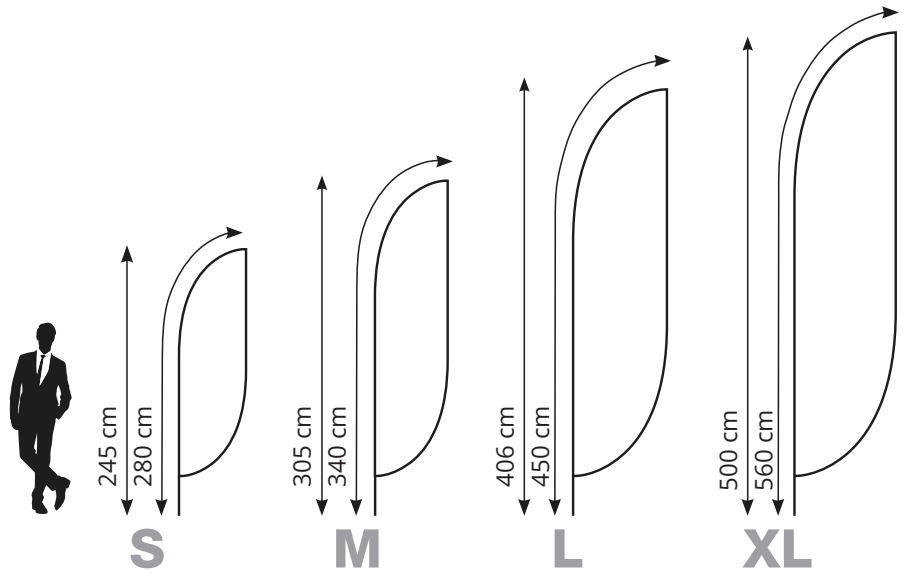

BEACHFLAGS STANDARD

Feather

Height / Graphic area

- S** 245 cm / 75 x 199,9 cm
- M** 305 cm / 75 x 263,9 cm
- L** 406 cm / 89 x 339,2 cm
- XL** 500 cm / 89 x 454,2 cm

Crest

Height / Graphic area

- S** 245 cm / 55 x 195 cm
- M** 305 cm / 60 x 255 cm
- L** 406 cm / 78,5 x 335 cm
- XL** 500 cm / 85 x 385 cm

Quill

Height / Graphic area

- S** 200 cm / 76 x 176 cm
- M** 262 cm / 97 x 224 cm
- L** 330 cm / 97 x 224 cm
- XL** 430 cm / 97 x 224 cm