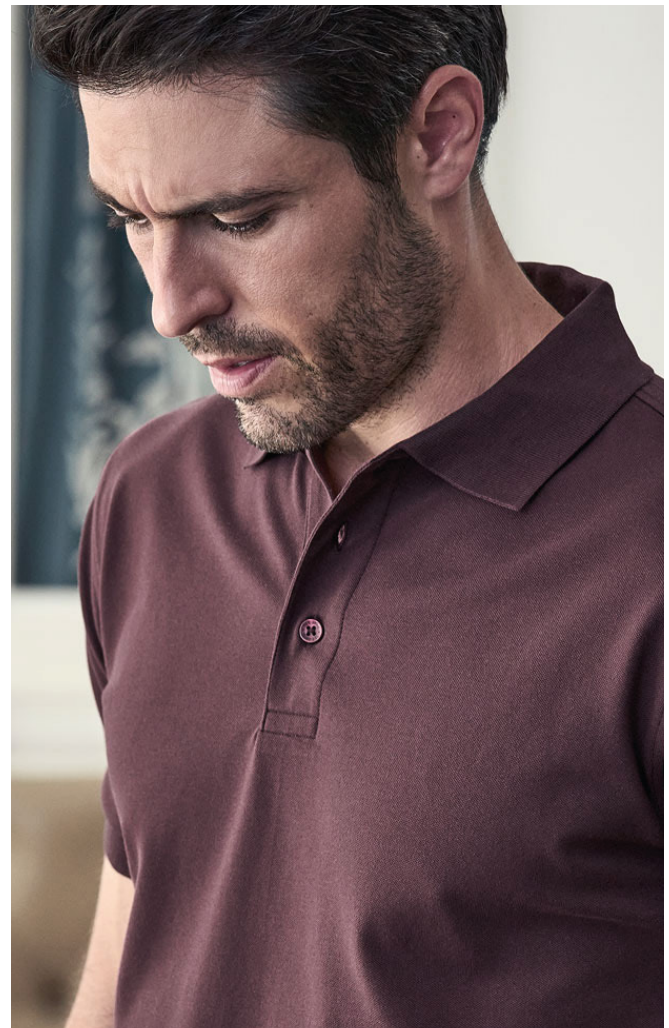

Dit is een greep uit onze collectie, andere merken, modellen en kleuren mogelijk, vraag er naar.

Women's Luxury Stretch Polo

Style 145
95% organisch katoen, 5% elastaan
215 g/m²

Ruime selectie aan kleuren beschikbaar