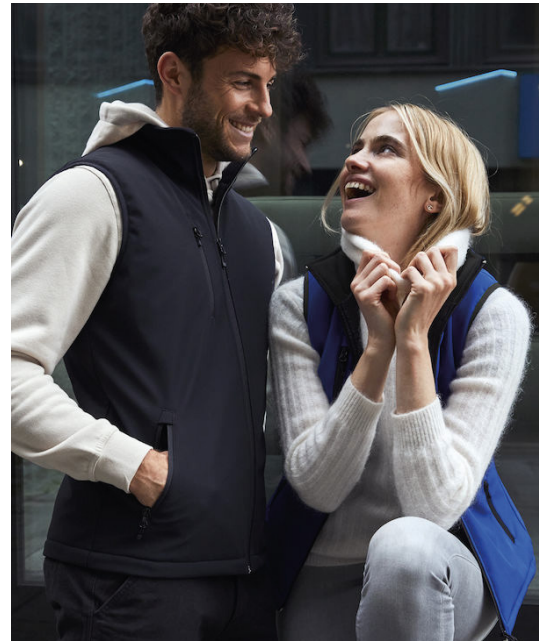

Dit is een greep uit onze collectie, andere merken, modellen en kleuren mogelijk, vraag er naar.

Expedition Vest
Printer 2261063
Expedition Vest Lady
Printer 2261064
Licht gewatteerde bodywarmer voorzien van aanpasbare gekleurde zipper pullers.

Trial Vest Jacket
Printer 2261059
Trial Vest Lady Jacket
Printer 2261060
Softshell bodywarmer voorzien van aanpasbare gekleurde zipper pullers. Waterdichtheid: 3000 mm Ademend: 3000 MVP

Meerdere kleuren beschikbaar

Padded Softshell Vest
Clique 020958
Padded Softshell Vest Lady
Clique 020959
Modern gesneden, gewatteerde softshell bodywarmer. Waterdichtheid: 5000mm

Type					
Printer	Expedition Vest/Expedition Vest Lady	Prijzen op aanvraag en afhankelijk van gewenste personalisatie en aantal			
Printer	Trial Vest Jacket/Trial Vest Lady				
Clique	Padded Softshell Vest/Vest Lady				

Dit is een greep uit onze collectie, andere merken, modellen en kleuren mogelijk, vraag er naar.

Santino Bodywarmer Oslo

Unisex
Gewatteerde regular fit met 2 steekzakken en binnenzak met rits.

navy zwart