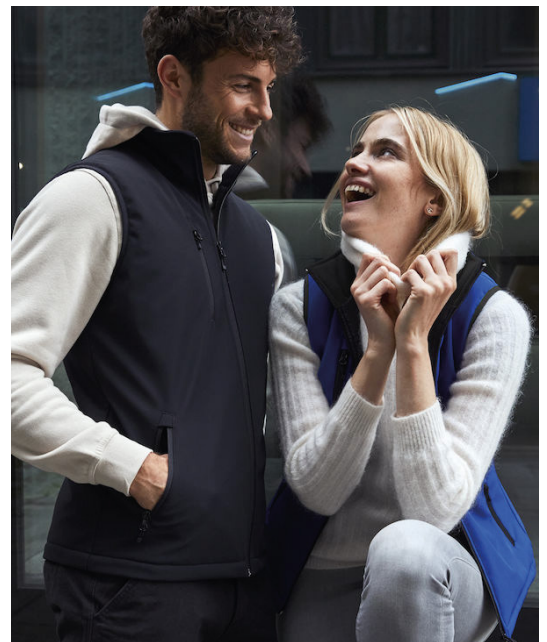

Ceci est une sélection de notre collection, d'autres marques, modèles et coloris sont possibles, demandez-le.

Expedition Bodywarmer

Printer 2261063

Expedition Bodywarmer Lady

Printer 2261064

Softshell bodywarmer ultra-légère équipée de réglable tirettes de fermeture éclair colorées.

Trial Bodywarmer

Printer 2261059

Trial Bodywarmer Lady

Printer 2261060

Bodywarmer softshell équipé de réglable tirettes de fermeture éclair colorées.

Résistance

à l'eau: 3000 mm

Respirant: 3000 MVP

Large choix de couleurs disponibles

Padded Softshell Bodywarmer

Clique 020958

Padded Softshell Bodywarmer Lady

Clique 020959

Coupe design pour ce nouveau bodywarmer softshell.

Résistance à l'eau: 5000mm

Type					
Printer	Expedition Vest/Expedition Vest Lady	Prix sur demande et en fonction de la personnalisation et du nombre souhaité			
Printer	Trial Vest Jacket/Trial Vest Lady				
Clique	Padded Softshell Vest/Vest Lady				

Ceci est une sélection de notre collection, d'autres marques, modèles et coloris sont possibles, demandez-le.

Santino Bodywarmer Oslo
Unisex
Bodywarmer avec 2 poches latérales et poche intérieure avec fermeture éclair.