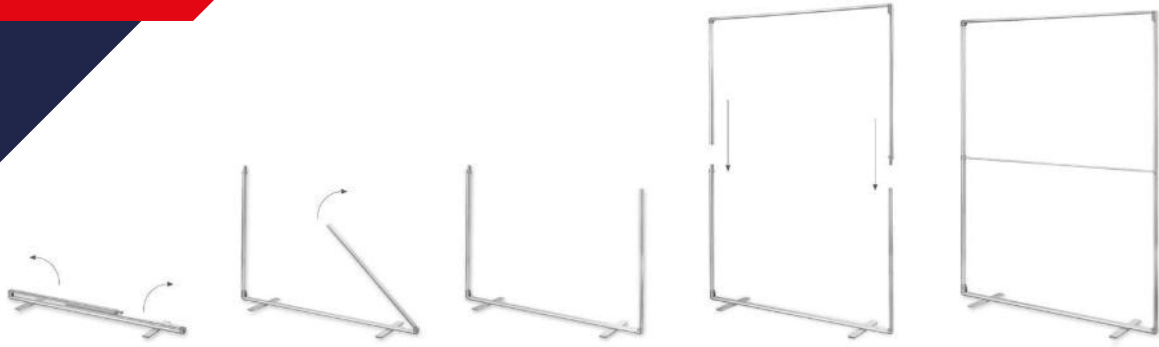

Frame en doek

Set verlengstukken

LED lampen in set van 2 stuks

Montage box

Dak (exclusief doek)

Panelen	100x200cm	120x200cm	150x200cm
Aluminium Frame en doek	178 €/st.	198 €/st.	223 €/st.
Aluminium Dak (exclusief doek)	148 €/st.	156 €/st.	172 €/st.
Accessoires			
Set verlengstukken hoogte 230 cm (exclusief doek)			19 €/st.
Set verlengstukken hoogte 250 cm (exclusief doek)			25 €/st.
LED lampen in set van 2 stuks			148 €/st.
Montage box			79,50 €/st.

Prijzen exclusief transportkosten, exclusief grafische kosten.
Prijzen exclusief 21% BTW. Prijzen per 1/10/2025, geldig tot nader order.

Eenvoudige montage in 30 sec.

Uitbouwmogelijkheden

1 Mega-90° End connector L 2 Mega-90° End connector R 3 Mega-T fitting

4 Mega-Cross fitting

5 Mega-Hanging connector

6 Mega-180° Top/Bottom connector

7 Mega-90° Side connector

8 Mega-180° Middle connector

9 Mega-Light connector

10 One power cable can connect maximum 10 lights in series.