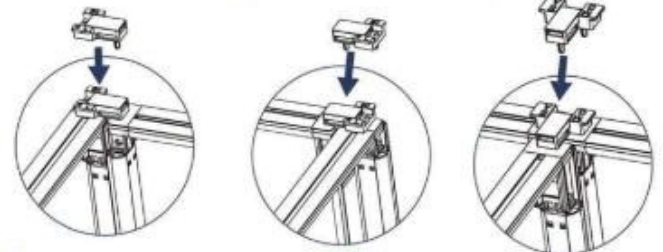

Prijzen exclusief transportkosten, exclusief grafische kosten.
Prijzen exclusief 21% BTW. Prijzen per 1/10/2025, geldig tot nader order.

Eenvoudige montage in 30 sec.

Uitbouwmogelijkheden

1 Mega-90° End connector L 2 Mega-90° End connector R 3 Mega-T fitting

4 Mega-Cross fitting

5 Mega-Hanging connector

6 Mega-180° Top/Bottom connector

7 Mega-90° Side connector

8 Mega-180° Middle connector

9 Mega-Light connector

10 One power cable can connect maximum 10 lights in series.