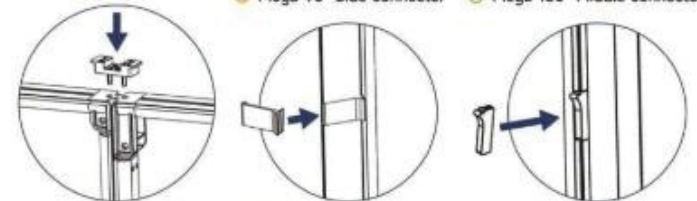

Prijzen exclusief transportkosten, exclusief grafische kosten.
Prijzen exclusief 21% BTW. Prijzen per 1/10/2025, geldig tot nader order.

Eenvoudige montage in 30 sec.

Uitbouwmogelijkheden

1 Mega-90° End connector L 2 Mega-90° End connector R 3 Mega-T fitting

4 Mega-Cross fitting

5 Mega-Hanging connector

6 Mega-180° Top/Bottom connector

7 Mega-90° Side connector

8 Mega-180° Middle connector

9 Mega-Light connector

10 One power cable can connect maximum 10 lights in series.