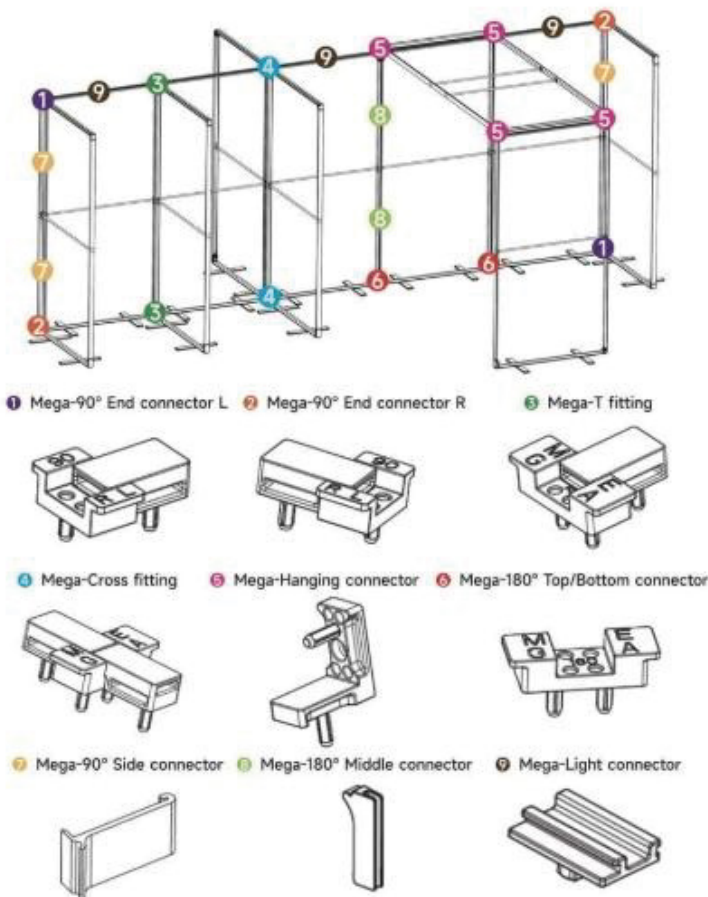

Frame en doek

Set verlengstukken

LED lampen in set van 2 stuks

Montage box

Dak (exclusief doek)

Panelen	100x200cm	120x200cm	150x200cm
Aluminium Frame en doek	178 €/st.	198 €/st.	223 €/st.
Aluminium Dak (exclusief doek)	148 €/st.	156 €/st.	172 €/st.
Accessoires			
Set verlengstukken hoogte 230 cm (exclusief doek)			19 €/st.
Set verlengstukken hoogte 250 cm (exclusief doek)			25 €/st.
LED lampen in set van 2 stuks			148 €/st.
Montage box			79,50 €/st.

Prijzen exclusief transportkosten, exclusief grafische kosten.
Prijzen exclusief 21% BTW. Prijzen per 1/10/2025, geldig tot nader order.

Eenvoudige montage in 30 sec.

Uitbouwmogelijkheden

1 Mega-90° End connector L 2 Mega-90° End connector R 3 Mega-T fitting

4 Mega-Cross fitting

5 Mega-Hanging connector

6 Mega-180° Top/Bottom connector

7 Mega-90° Side connector

8 Mega-180° Middle connector

9 Mega-Light connector

10 One power cable can connect maximum 10 lights in series.