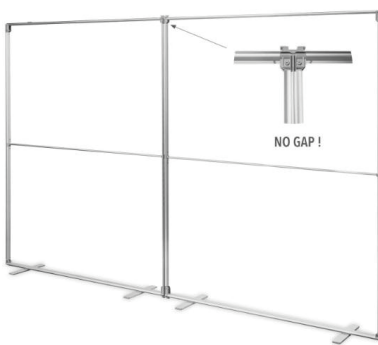

Frame en doek

Set verlengstukken

LED lampen in set van 2 stuks

Montage box

Dak (exclusief doek)

Panelen	100x200cm	120x200cm	150x200cm
Aluminium Frame en doek	178 €/st.	198 €/st.	223 €/st.
Aluminium Dak (exclusief doek)	148 €/st.	156 €/st.	172 €/st.
Accessoires			
Set verlengstukken hoogte 230 cm (exclusief doek)			19 €/st.
Set verlengstukken hoogte 250 cm (exclusief doek)			25 €/st.
LED lampen in set van 2 stuks			148 €/st.
Montage box			79,50 €/st.

Prijzen exclusief transportkosten, exclusief grafische kosten.
Prijzen exclusief 21% BTW. Prijzen per 1/10/2025, geldig tot nader order.

Eenvoudige montage in 30 sec.

Uitbouwmogelijkheden

1 Mega-90° End connector L 2 Mega-90° End connector R 3 Mega-T fitting

4 Mega-Cross fitting

5 Mega-Hanging connector

6 Mega-180° Top/Bottom connector

7 Mega-90° Side connector

8 Mega-180° Middle connector

9 Mega-Light connector

10 One power cable can connect maximum 10 lights in series.