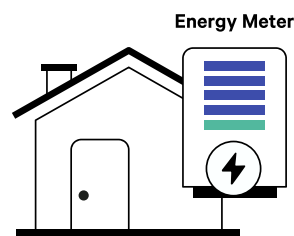

Geniet thuis van nog duurzamer en kostenefficiënter laden.

Eco-Smart

EV-laden via zonne-energie

Gebruik het overschot aan zonne-energie van uw zonnepanelen om uw EV te laden. Kies ervoor om te laden met 100% zonne-energie of met een combinatie van zonne-energie en energie afkomstig van het elektriciteitsnet.*

Power Boost

Dynamic Load Balancing

Verdeel de beschikbare energie tussen uw woning en auto in realtime, zodat u uw grote apparaten kunt laten werken en toch met hoge snelheden kunt opladen! Geen noodzaak voor dure upgrades in uw energievoorziening.*