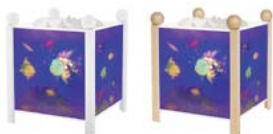

4364B

Cylindre 439866

©Rainbow Fish Character ©Nord-süd Verlag-EM.TV

4366W

4366