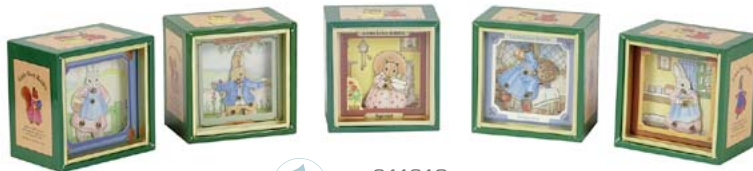

S41810
7 x 7 x 5 cm set 5 pcs