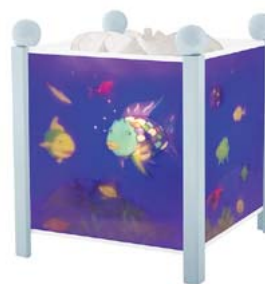

4366C
19 x 16 cm