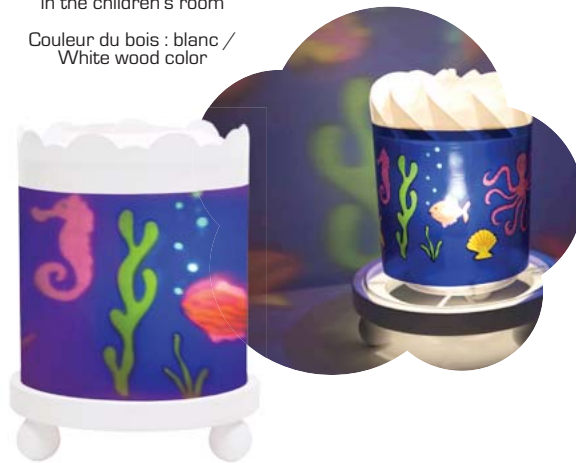

Lanternes Magiques - Veilleuses

Magic Lanterns - Nightlights

LANTERNE MAGIQUE CARRÉE,
Magic Lantern, Square
19 x 16 cm

Couleur du bois à choisir parmi les couleurs disponibles /
Color of wood to be selected among possible colors.

MANÈGE MAGIQUE ROND,
Merry Go Round Magic Lantern
21 x 15 cm

Projection murale de l'image /
Image projection
in the children's room

Couleur du bois : blanc /
White wood color

La « Lanterne Magique » est une veilleuse traditionnelle qui accompagne les enfants dans leur sommeil. Inspirée d'une très vieille tradition japonaise, cette veilleuse apaise les enfants au moment de s'endormir. Cette veilleuse pour enfants souscrit aux normes de sécurité les plus strictes (transformateur électrique 12 VA). Veilleuse livrée avec une ampoule 10W (basse tension 12V)