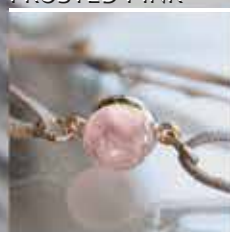

FROSTED PINK

Earrings button
GLASbNboPink
Earrings drop
GLASbNboDropPink
Ring
GLASbNringPink
Bracelet
GLASbNdropPink04