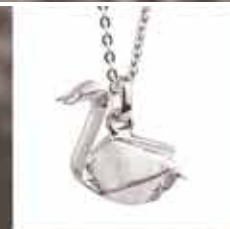

SWAN

Pendant + chain
ORINBSWAN01S

Pendant + lace
pink : ORINBSWAN01Spink
natural : ORINBSWAN01Snat
black : ORINBSWAN01Sblack
grey : ORINBSWAN01Sgrey

Earrings
ORINBSWAN02S