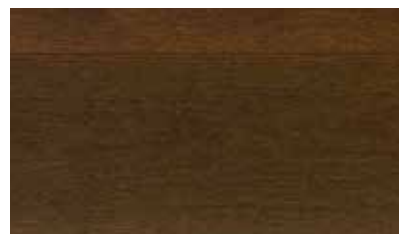

K&K

CREATIF COLLECTIE

- **Bourgogne**
- **15 mm** (met 3mm toplaag)
- **180 mm / 220 mm** (L: 600-2100mm)

Merlot

K&K

DRAKKAR COLLECTIE

- **Bourgogne**
- **16 mm** (met 4mm toplaag)
- **190 mm** (L: 500-2400mm)

Alle kleuren uit de CREATIF COLLECTIE zijn te bekijken in de U&P collectie