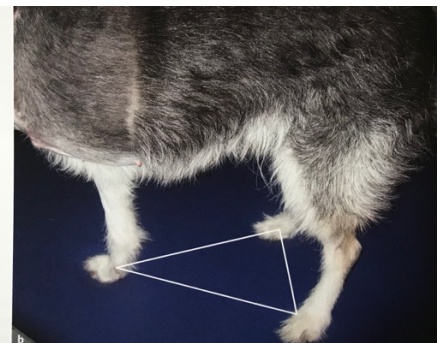

# Sta-prothese

- Geen zwaafase
- Tijdens steunfase gezonde poot zakt normaal de ribstructuur naar beneden aan de prothese kant