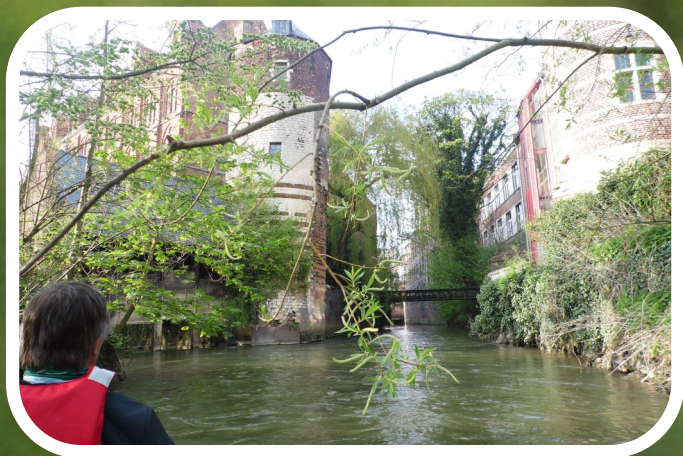

3. Prijscategorie 3

Voor groepen van 20 tot 39 deelnemers:

€ 100,00 *excl. BTW per deelnemer*

Voor groepen van 40 tot 60 deelnemers:

€ 86,00 *excl. BTW per deelnemer*