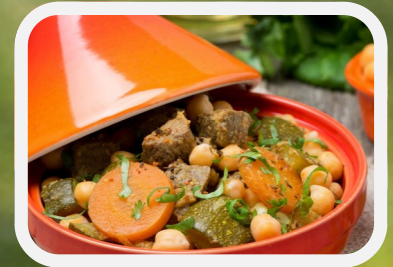

PAKKET 1 **ZAKELIJK**

| | |
|--------------------|--|
| Ontvangst | Koffie en theebuffet |
| Activiteit | Themateambuilding: Volksspelen |
| Lunch/Diner | Wereldbuffet met aangepaste dranken |
| Afscheid | Give-away van The Shelter |
| Extraatjes | Gratis digitale foto's van de teambuilding Inclusief 2 consumpties tijdens activiteit |
| Inclusief | Gebruik accommodatie en voorzieningen locatie Bediening en begeleiding gedurende de halve dag Gratis privéparking op locatie |
| Exclusief | Extra geconsumeerde dranken |