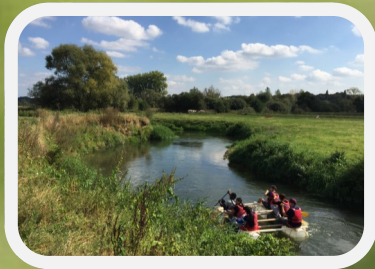

PAKKET 3 *AVONTUURLIJK*

Ontvangst

Koffie en theebuffet

Activiteit

Afvaart per vlot van Korbeek-Dijle tot Heverlee

Lunch/Diner

Pastabuffet van drie soorten met aangepaste dranken

Afscheid

Give-away van The Shelter

Extraatjes

Gratis digitale foto's van de teambuilding

Inclusief 1 consumptie tijdens activiteit

Inclusief

Gebruik accommodatie en voorzieningen locatie

Bediening en begeleiding gedurende de halve dag

Gratis privéparking op locatie

Exclusief

Extra geconsumeerde dranken