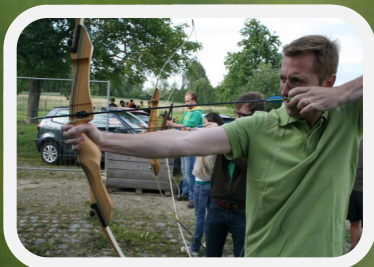

Exclusief

Extra geconsumeerde dranken