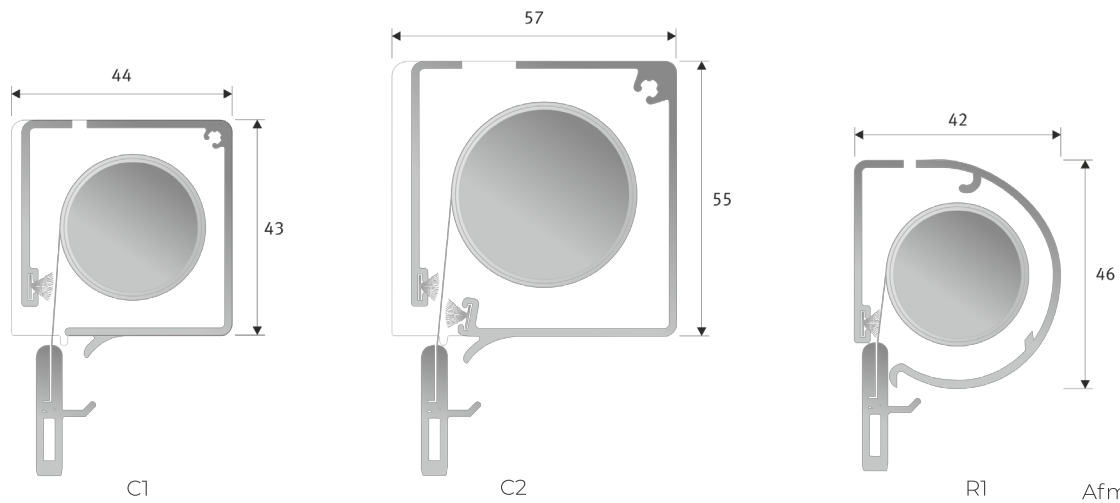

Product beschrijving

Het Classic-line model is met grote voorsprong het meest populaire systeem. De compacte cassette voorziet glaspartijen tot maar liefst 3,4 m hoog van MUTIFILM folie. De cassette heeft daarbij ingebouwde schoonmaakborstels die zorgen voor langdurig behoud van de hoge reflectie waarde!

Type cassette	Breedte	Hoogte
C1	44 mm	45 mm
C2	55 mm	55 mm
R1 (ronde cassette)	42 mm	46 mm

Schematische weergave van de cassettes zijn te vinden op pagina twee.

Cassette	Bediening	Maximale breedte	Maximale hoogte
C1 / R1	Ketting	1.500 mm	2.500 mm
	Elektrisch	1.500 mm	2.000 mm
	Multistop	1.500 mm	1.800 mm
C2	Ketting	2.200 mm	3.400 mm
	Elektrisch	2.200 mm	3.400 mm
	Multistop	1.500 mm	2.000 mm

Cassette bediening	C1	C2	R1
Ketting	✓	✓	✓
Snoer	✓	✓	✓
Multistop	✓	✓	✓
24 volt bedraad	✓	✓	✓
24 volt RTS	✓	✓	✓
230 volt bedraad	—	—	—
230 volt RTS	—	—	—

Cassettes

Schaal 2:3,
Afmetingen in mm

Montage

Afwijkende montage wijze zijn mogelijk in overleg.