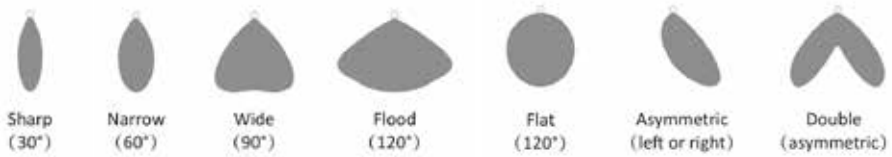

GRADENBUNDELS