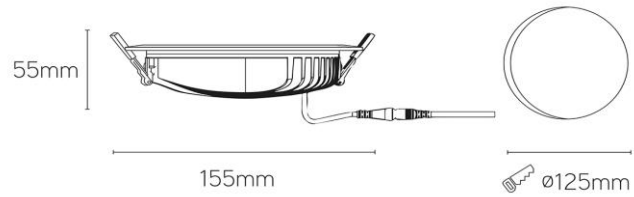

Zeus inbouw downlighter 15W 3000K wit 100° DALI

Artikel nummer ZEU5153WDA

elektrotechnische eigenschappen

Aansluitspanning	200-240VACV
Vermogen	15W
Lumen/Watt	110lm/W
Driver	Lifud
Power factor	0,95

eigenschappen behuizing

Afmetingen	Ø155x54mm
Gewicht	0,5Kg
IP-waarde	IP44
Slagvastheid	IK07
Kleur	wit
Isolatieklasse	I
Behuizing	alu
Werktemperatuur	-20~+40°C

lichttechnische eigenschappen

Lumenoutput	1650lm
Kleurtemperatuur	3000k
Gradenbundel	100°
Kleurweergave	>82
UGR	<19
Kleurtolerantie	SDCM<3
Flicker-Free	Ja
Lumenbehoud	L80B10 54.000h
Flux code	60 88 98 98 100
Led type	Samsung
Dimbaar	DALI

overige eigenschappen

Garantie	5 jaar

lichtdiagram

project toepassing

accessoires

lastenboekomschrijving

SMD downlighter met externe, flicker-free led-driver. De opale cover gemaakt uit PMMA zorgt voor een ideale lichtspreading van 100°. De driver heeft een aansluitspanning van 220-240VAC en is standaard niet dimbaar. Optioneel kan een fase, DALI of 1-10V dimbare driver voorzien worden. De behuizing is vervaardigd uit spuitgietaluminium en is voorzien van klemveren om het toestel eenvoudig in te bouwen in het plafond. Door de compacte hoogte van het armatuur is een beperkte inbouwdiepte kenmerkend. Bovendien zorgt de aluminium behuizing voor een optimale warmteafgifte wat resulteert in een lumenbehoud L80B10 bij 54 000 branduren en een productgarantie van 5 jaar. Het armatuur is beschikbaar in versies van 9 tot 48W. De hoogwaardige led-driver en efficiënte Samsung led-chips (CRI>83) zorgen voor een lumen per Watt verhouding van 110lm/W (armatuur opbrengst). Standaard is het armatuur in 3000 of 4000 Kelvin beschikbaar maar op aanvraag zijn ook andere kleurtemperaturen mogelijk. Het armatuur is voorzien van een witte afwerking welke op projectbasis ook zwart gelakt kan worden. Er zijn pasringen beschikbaar op aanvraag waardoor het armatuur ook geschikt is voor grotere gatmaten.