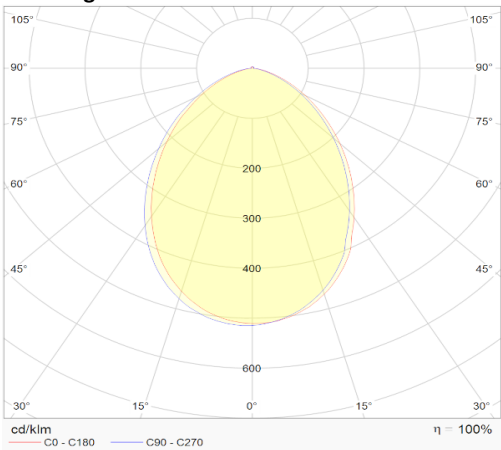

lichtdiagram