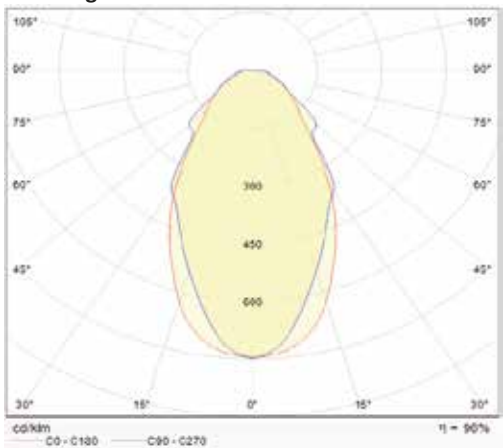

lichtdiagram