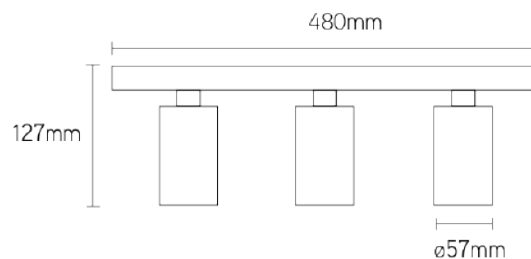

Rotario3 driefvoudig opbouwarmatuur richtbaar GU10

Artikel nummer ROT3600GUB

elektrotechnische eigenschappen

Aansluitspanning	220-240V
Vermogen	nvt
Lumen/Watt	nvt
Driver	nvt
Power factor	nvt

eigenschappen behuizing

Afmetingen	480x60x127mm
IP-waarde	IP20
Slagvastheid	IK07
Isolatieklasse	I
Behuizing	alu
Kleur	zwart

lichttechnische eigenschappen

Lumenoutput	nvt
Kleurtemperatuur	nvt
Gradenbundel	nvt
Kleurweergave	nvt
UGR	nvt
Kleurtolerantie	nvt
Flicker-Free	nvt
Lumenbehoud	nvt
type	GU10