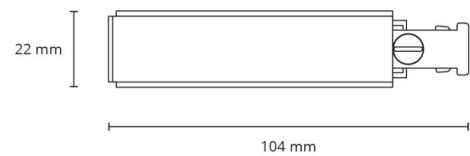

### Montage/Aansluiting

Montage: Opbouw, Binnen  
Module: slim  
Kabel: Alleen vaste kabel

### Afmetingen

Lengte (mm) L: 104  
Breedte (mm) W: 22  
Hoogte (mm) H: 22  
Gewicht (kg) bruto/netto: 0.056 / 0.049

### Verpakking

Verpakkingsafmetingen (mm): 104 x 22 x 22

7 0 2 1 9 8 0 3 0 4 0 1 1