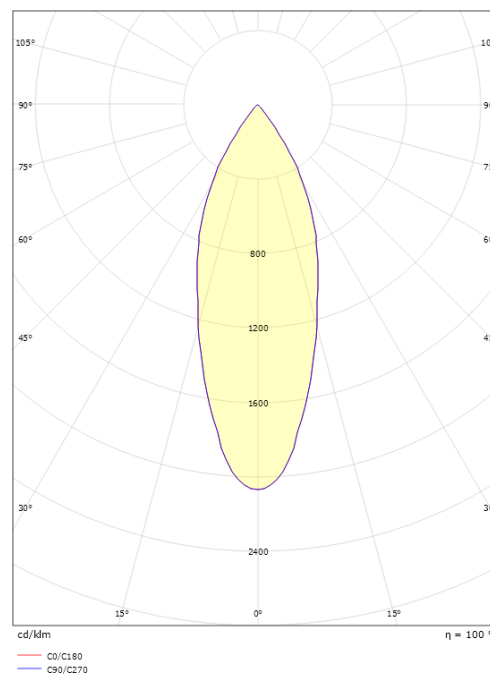

Lichttechniek

Soort lichtbron: LED
 Luminous flux: 880lm
 Werkzaamheid: 63 lm/W
 Kleurtemperatuur: 2700K
 Kleurweergave (CRI): Ra 98
 MacAdams factor: SDCM: 2
 levensduur: L90/B10>100,000
 Lichtverdeling: Direct
 Optiek: Reflector medium
 Bundelhoek: 40°

Montage/Aansluiting

Montage: Opbouw, Binnen
 Aansluiting: Zip rail (adapter inbegrepen)

Afmetingen

Lengte (mm) L: 160
 Breedte (mm) W: 59
 Hoogte (mm) H: 160
 Gewicht (kg) bruto/netto: 0.5 / 0.455

Verpakking

Verpakkingsafmetingen (mm): 90 x 70 x 195

7 0 2 1 9 8 3 2 0 6 0 8 4