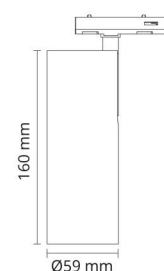

Montage/Aansluiting

Montage: Opbouw, Binnen
 Aansluiting: Zip rail (adapter inbegrepen)

Afmetingen

Lengte (mm) L: 160
 Breedte (mm) W: 59
 Hoogte (mm) H: 160
 Gewicht (kg) bruto/netto: 0.5 / 0.455

Verpakking

Verpakkingsafmetingen (mm): 90 x 70 x 195

7 0 2 1 9 8 3 2 0 6 0 8 4