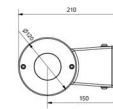

### Montage/Aansluiting

Montage: Binnen / Buiten  
 Aansluiting: Schroefloos klemmenblok

### Afmetingen

Breedte (mm) W: 120  
 Hoogte (mm) H: 296  
 Diepte (D): 210  
 Gewicht (kg) bruto/netto: 3.5 / 3.1

### Verpakking

Verpakkingsafmetingen (mm): 327 x 225 x 135

7 0 2 1 9 8 6 1 1 7 9 7 4