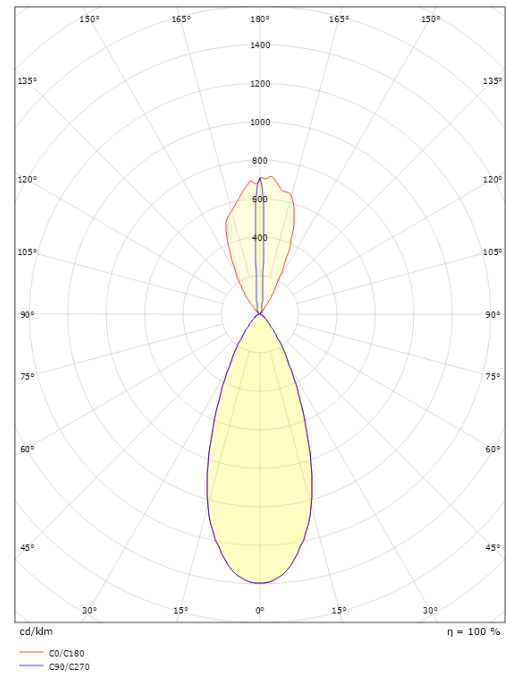

Metro Pro Zwart 2X 2010lm 3000K Ra>70 Niet dimbaar

Artikelcode: 611797
EAN: 7021986117974

Elektrisch

System wattage: 28W
Spanning: 220-240V
Frequentie (Hz): 50/60Hz
Max. armaturen per stroomonderbreker: B10: 19, B16: 30, C10: 31, C16: 51

Lichttechniek

Soort lichtbron: LED
Luminous flux: 2010lm
Werkzaamheid: 72 lm/W
Kleurtemperatuur: 3000K
Kleurweergave (CRI): Ra>70
MacAdams factor: SDCM: 5
levensduur: L90/B50>100,000
Lichtverdeling: Direct/Indirect 50/50%
Optiek: Helder glas
Bundelhoek: 6°/42°

Controle/dimmen

Type: Niet dimbaar

Bescherming

Isolatieklasse: Klasse I

Energie en goedkeuringen

Bevat enn lichtbron met energieklasse: E

Materiaal en afwerking

Behuizing: Aluminium
Materiaal afdekking: Gehard glas

Montage/Aansluiting

Montage: Binnen / Buiten
Aansluiting: Schroefloos klemmenblok

Afmetingen

Breedte (mm) W: 120
Hoogte (mm) H: 296
Diepte (D): 210
Gewicht (kg) bruto/netto: 3.5 / 3.1

Verpakking

Verpakkingsafmetingen (mm): 327 x 225 x 135

7 0 2 1 9 8 6 1 1 7 9 7 4