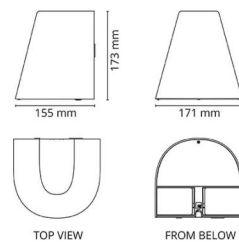

Montage/Aansluiting

Montage: Opbouw, Buiten
 Aansluiting: Schroefloos klemmenblok

Afmetingen

Lengte (mm) L: 180
 Breedte (mm) W: 171
 Hoogte (mm) H: 173
 Diepte (D): 155
 Gewicht (kg) bruto/netto: 1.764 / 1.529

Verpakking

Verpakkingsafmetingen (mm): 180 x 165 x 185

7 0 2 1 9 8 6 2 3 9 1 0 2