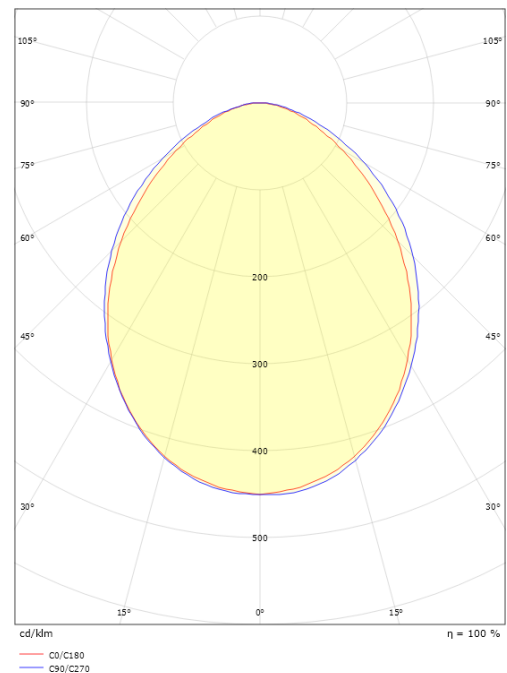

Spike Grafiet 840lm 3000K Ra>80 Faseafsnijding

Artikelcode: 623910
EAN: 7021986239102

Elektrisch

System wattage: 11W
Spanning: 220-240V
Max. armaturen per stroomonderbreker: B10: 33, B16: 52, C10: 40, C16: 64

Lichttechniek

Soort lichtbron: LED
Luminous flux: 840lm
Werkzaamheid: 76 lm/W
Kleurtemperatuur: 3000K
Kleurweergave (CRI): Ra>80
MacAdams factor: SDCM: 3
levensduur: L70/B50>50,000
Lichtverdeling: Direct
Optiek: Plastic Opal
Bundelhoek: 95°

Controle/dimmen

Type: Faseafsnijding

Bescherming

Isolatieklasse: Klasse I

Energie en goedkeuringen

Bevat enn lichtbron met energieklasse: E
BVB: Ja

Materiaal en afwerking

Behuizing: Aluminium
Kleur: Grafiet
Materiaal afdekking: UV-stabilized polycarbonate

Montage/Aansluiting

Montage: Opbouw, Buiten
Aansluiting: Schroefloos klemmenblok

Afmetingen

Lengte (mm) L: 180
Breedte (mm) W: 171
Hoogte (mm) H: 173
Diepte (D): 155
Gewicht (kg) bruto/netto: 1.764 / 1.529

Verpakking

Verpakkingsafmetingen (mm): 180 x 165 x 185

7 0 2 1 9 8 6 2 3 9 1 0 2