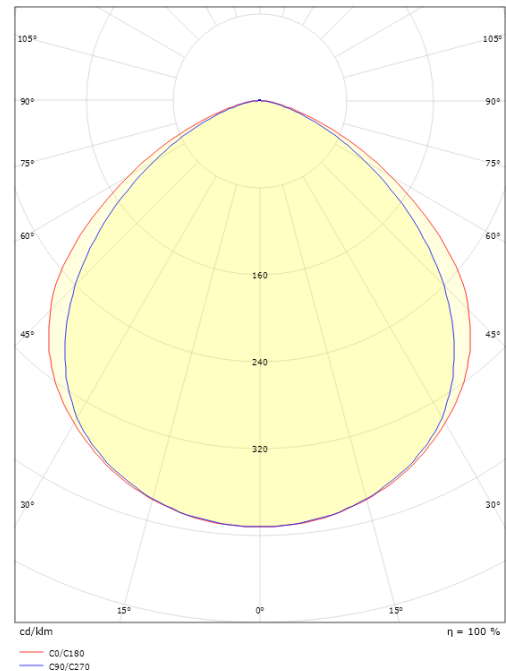

Flom Grafiet Maxi 4640lm 3000K Ra>80 Niet dimbaar

Artikelcode: 630024
EAN: 7021986300246

Elektrisch

System wattage: 42W
Spanning: 220-240V
Max. armaturen per stroomonderbreker: B10: 8, B16: 12, C10: 9, C16: 13

Lichttechniek

Soort lichtbron: LED
Luminous flux: 4640lm
Werkzaamheid: 110 lm/W
Kleurtemperatuur: 3000K
Kleurweergave (CRI): Ra>80
MacAdams factor: SDCM: 3
levensduur: L80/B50>50,000
Min. omgevingstemperatuur: -25°C
Lichtverdeling: Direct
Optiek: Gematteerd glas
Bundelhoek: 100°
Zichtbare flikkeren (SVM): 0.12
Stroboscopisch flikkeren (SVM): 0.02

Controle/dimmen

Type: Niet dimbaar

Bescherming

Isolatieklasse: Klasse I

Energie en goedkeuringen

Bevat een lichtbron met energieklasse: C

Materiaal en afwerking

Behuizing: Aluminium
Kleur: Grafiet
Materiaal afdekking: Gehard glas

Montage/Aansluiting

Montage: Opbouw, Buiten
Kabel: Kabel 1,5m

Afmetingen

Lengte (mm) L: 200
Breedte (mm) W: 160
Hoogte (mm) H: 64
Gewicht (kg) bruto/netto: 1.722 / 1.565

Verpakking

Verpakkingsafmetingen (mm): 210 x 80 x 200

7 0 2 1 9 8 6 3 0 0 2 4 6