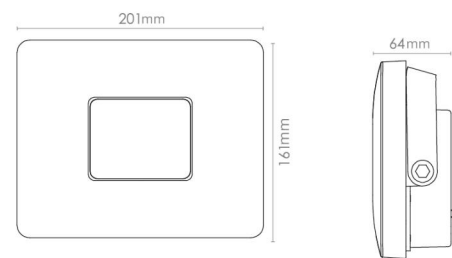

### Montage/Aansluiting

Montage: Opbouw, Buiten  
 Kabel: Kabel 1,5m

### Afmetingen

Lengte (mm) L: 200  
 Breedte (mm) W: 160  
 Hoogte (mm) H: 64  
 Gewicht (kg) bruto/netto: 1.722 / 1.565

### Verpakking

Verpakkingsafmetingen (mm): 210 x 80 x 200

7 0 2 1 9 8 6 3 0 0 2 4 6