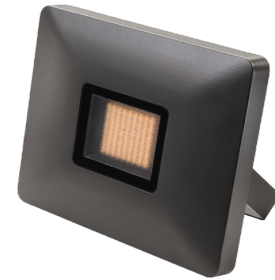

Flom Grafiet Maxi 4640lm 3000K Ra>80 Niet dimbaar

Artikelcode: 630024
EAN: 7021986300246

Elektrisch

System wattage: 42W
Spanning: 220-240V
Max. armaturen per stroomonderbreker: B10: 8, B16: 12, C10: 9, C16: 13

Lichttechniek

Soort lichtbron: LED
Luminous flux: 4640lm
Werkzaamheid: 110 lm/W
Kleurtemperatuur: 3000K
Kleurweergave (CRI): Ra>80
MacAdams factor: SDCM: 3
levensduur: L80/B50>50,000
Min. omgevingstemperatuur: -25°C
Lichtverdeling: Direct
Optiek: Gematteerd glas
Bundelhoek: 100°
Zichtbare flikkeren (SVM): 0.12
Stroboscopisch flikkeren (SVM): 0.02

Controle/dimmen

Type: Niet dimbaar

Bescherming

Isolatieklasse: Klasse I

Energie en goedkeuringen

Bevat een lichtbron met energieklasse: C

Materiaal en afwerking

Behuizing: Aluminium
Kleur: Grafiet
Materiaal afdekking: Gehard glas

Montage/Aansluiting

Montage: Opbouw, Buiten
Kabel: Kabel 1,5m

Afmetingen

Lengte (mm) L: 200
Breedte (mm) W: 160
Hoogte (mm) H: 64
Gewicht (kg) bruto/netto: 1.722 / 1.565

Verpakking

Verpakkingsafmetingen (mm): 210 x 80 x 200

7 0 2 1 9 8 6 3 0 0 2 4 6