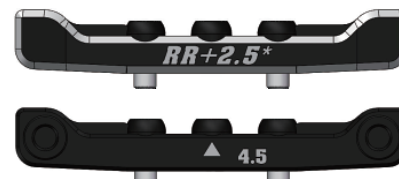

Rear Suspension Mount RR 2.5° (1)
リアサスマウント RR 2.5° (1)