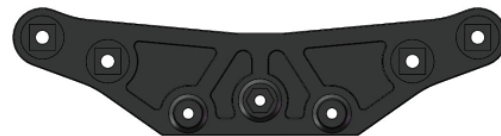

M3 x 10mm Button Head Screw (2)
M3 x 10mm ボタンヘッドスクリュー (2)

M10 Body post Ball (4)
M10 ボディポスト ボール (4)

M12 x 5mm Magnet (4)
M12 x 5mm マグネット (4)

Rim Set (4)
リムセット (4)

Upper Bumper (1)
アッパーバンパー (1)

Bumper (1)
バンパー (1)

Spare Parts & Optional Parts / スペアパーツ & オプションパーツ

TS-SS3025 ¥250
M3 x 2.5mm Set Screw (10pcs)
M3 x 2.5mm セットスクリュー (10入り)

TS-SS303 ¥230
M3 x 3mm Set Screw (10pcs)
M3 x 3mm セットスクリュー (10入り)

TS-SS304 ¥300
M3 x 4mm Set Screw (10pcs)
M3 x 4mm セットスクリュー (10入り)