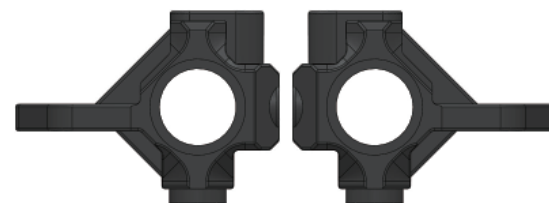

KPI Steering Block - L (1) / R (1)
KPIステアリングブロック - L (1) / R (1)