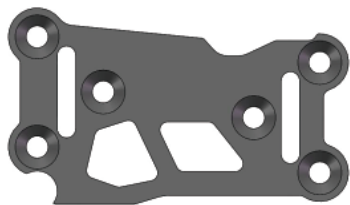

Fiber Rear Upper Arm Stiffener B(197mm) (2)
FRP リアアッパーアームスチフナー B(197mm) (2)