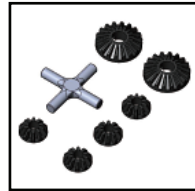

SAK-F79/V2 ¥1190
Metal Differential
Gear Set (10T&18T)
メタルデフギ
アセット(10T&18T)