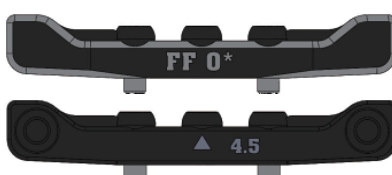

Fiber Rear Upper Arm Stiffener A(197mm) (2)
FRP リアアッパーアームスチフナー A(197mm) (2)

Outer Rear Suspension Arm (2)
アウトーリアサスアーム (2)

Front Suspension Arm (2)
フロントサスアーム (2)

Fiber Rear Upper Arm Stiffener B(197mm) (2)
FRP リアアッパーアームスチフナー B(197mm) (2)