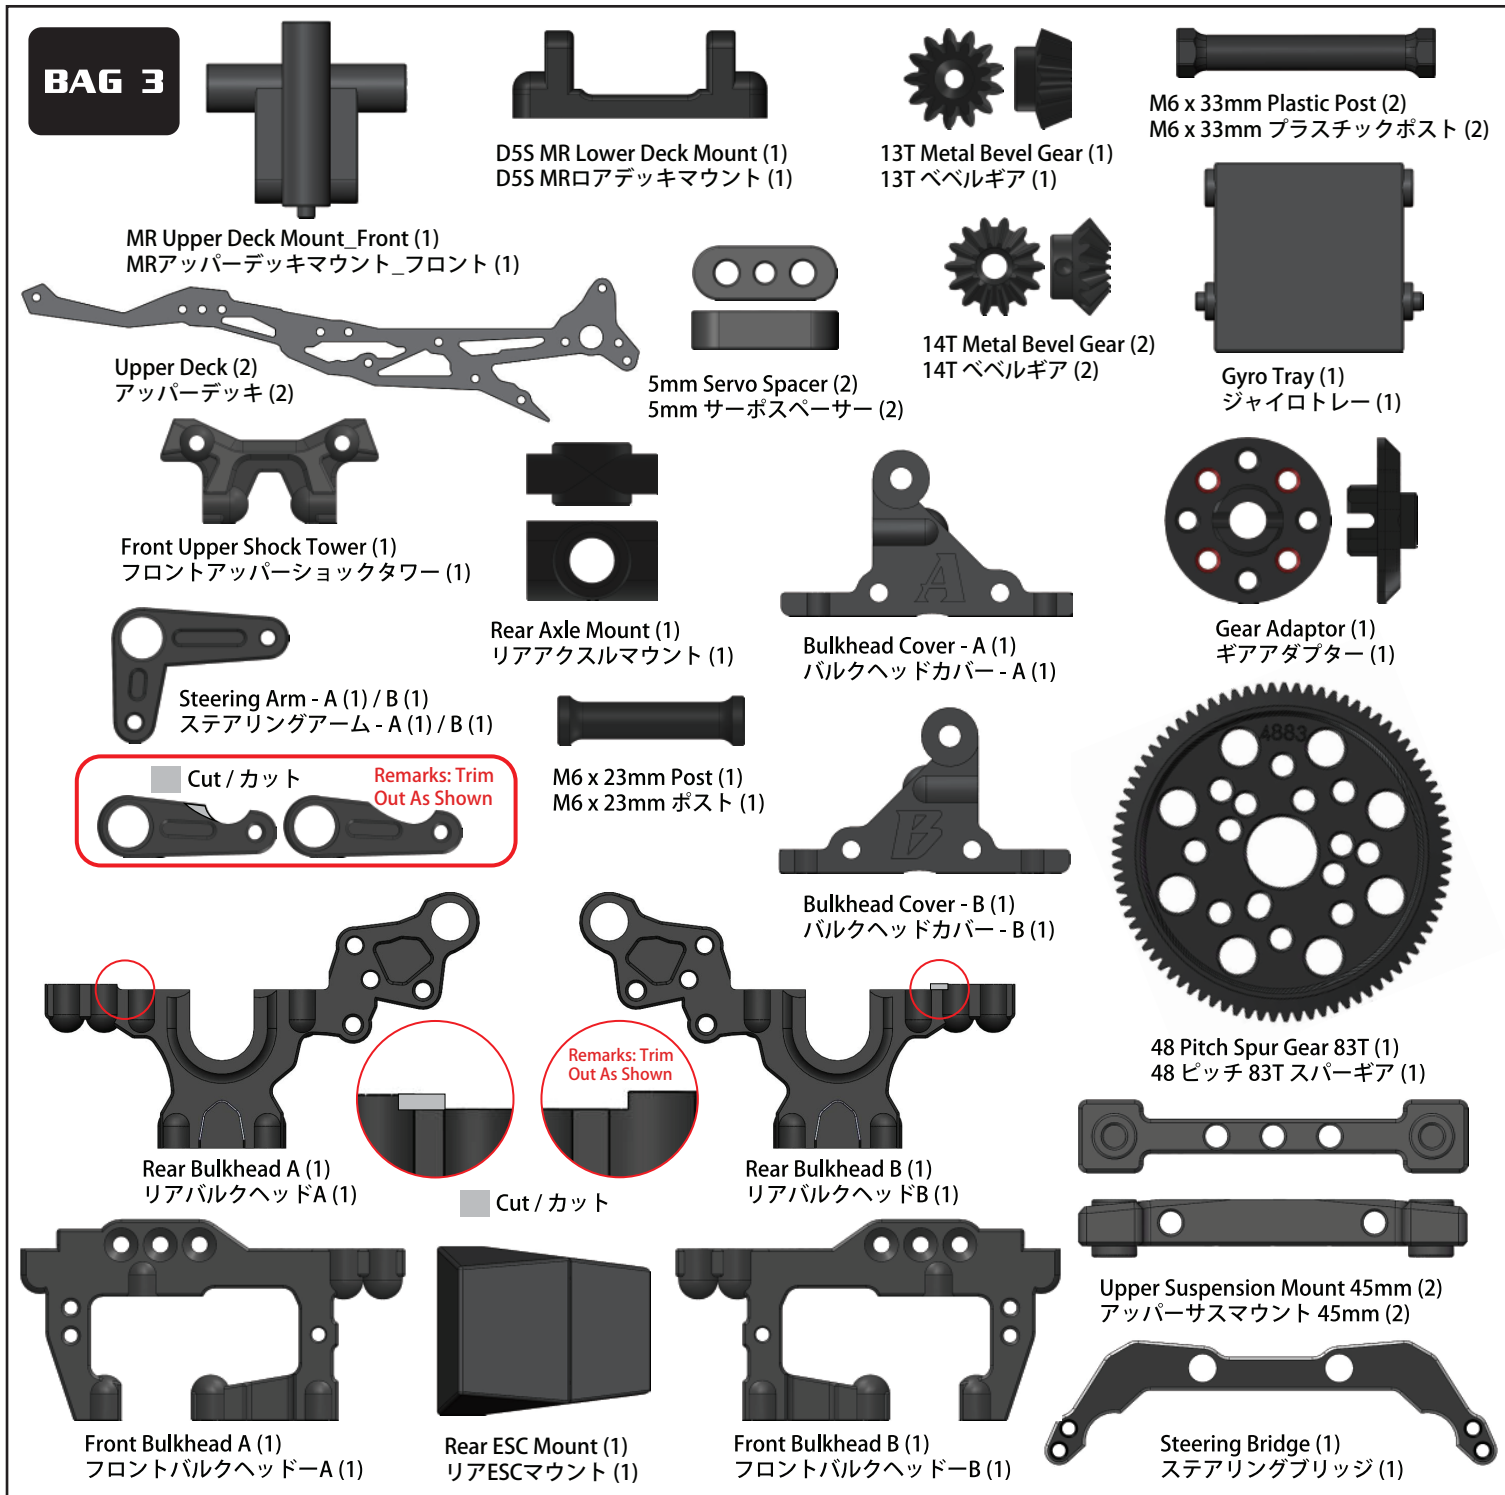

14. Parts Include / 製品に含めるパーツ