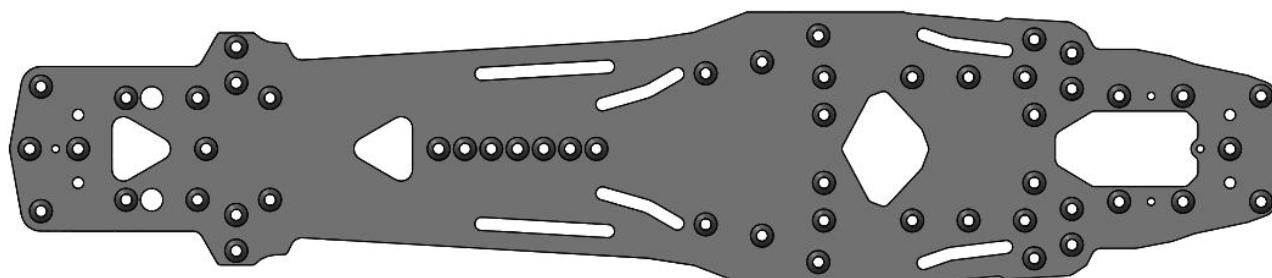

14. Parts Include / 製品に含めるパーツ

BAG 2

M3 x 6mm Flat Head Screw (22)
M3 x 6mm フラットヘッドスクリュー (22)

4.8mm Ball Stud L=5 (4)
4.8mm ボールスタッド L=5 (4)

M3 x 12mm Set Screw (2)
M3 x 12mm セットスクリュー (2)

M3 x 46mm Pin (4)
M3 x 46mm ピン (4)

4.8mm x 12mm Ball End (2)
4.8mm x 12mm ボールエンド (2)

Main Chassis (1)
メインシャシー (1)

Separate Suspension Mount (4)
セパレートサスペンションマウント (4)

BAG 3

M3 Lock Nut (2)
M3 ロックナット (2)

M3 E-Ring (2)
M3 Eリング (2)

M3 x 6 x 0.5mm Spacer (2)
M3 x 6 x 0.5mm スパースー (2)

M3 x 6 x 2.5mm Spacer (2)
M3 x 6 x 2.5mm スパースー (2)

M4 x 6 x 3mm Spacer (1)
M4 x 6 x 3mm スパースー (1)

M3 x 6 x 2.5mm Bearing (2)
M3 x 6 x 2.5mm ベアリング (2)

M4 x 8 x 3mm Bearing (1)
M4 x 8 x 3mm ベアリング (1)

M5 x 8 x 2.5mm Bearing (4)
M5 x 8 x 2.5mm ベアリング (4)

M5 x 8 x 3mm Bearing (1)
M5 x 8 x 3mm ベアリング (1)

M5 x 10 x 4mm Bearing (2)
M5 x 10 x 4mm ベアリング (2)

M3 x 3mm Set Screw (2)
M3 x 3mm セットスクリュー (2)

M3 x 8mm Set Screw (2)
M3 x 8mm セットスクリュー (2)

M3 x 6mm Flat Head Screw (18)
M3 x 6mm フラットヘッドスクリュー (18)

M3 x 8mm Flat Head Screw (4)
M3 x 8mm フラットヘッドスクリュー (4)

M3 x 5mm Button Head Screw (4)
M3 x 5mm ボタンヘッドスクリュー (4)

M3 x 6mm Button Head Screw (11)
M3 x 6mm ボタンヘッドスクリュー (11)

M3 x 10mm Button Head Screw (6)
M3 x 10mm ボタンヘッドスクリュー (6)

M3 x 12mm Button Head Screw (1)
M3 x 12mm ボタンヘッドスクリュー (1)

M3 x 18mm Button Head Screw (3)
M3 x 18mm ボタンヘッドスクリュー (3)

M5 x 21.5mm Bevel Gear Shaft (1)
M5 x 21.5mm ベベルギアシャフト (1)

M2 x 9mm Pin (1)
M2 x 9mm ピン (1)

4.8mm Ball Stud L=5 (3)
4.8mm ボールスタッド L=5 (3)

M6 x 5 x 2.8mm Nut (2)
M6 x 5 x 2.8mm ナット (2)

M5 x 6.5 x 2.5mm Brass Spacer (2)
M5 x 6.5 x 2.5mm ブラススパースー (2)

5mm Countersink Washer (2)
5mm ステアリングワッシャー (2)

M5 x 7 x 8mm Brass Spacer (1)
M5 x 7 x 8mm ブラススパースー (1)

M8 x 10.5mm Steering Post (2)
M8 x 10.5mm ステアリングポスト (2)

RR Main Shaft (1)
メインシャフト (1)

Motor Mount (1)
モーターマウント (1)