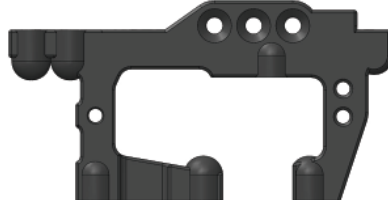

Front Bulkhead B (1)
フロントバルクヘッドB (1)