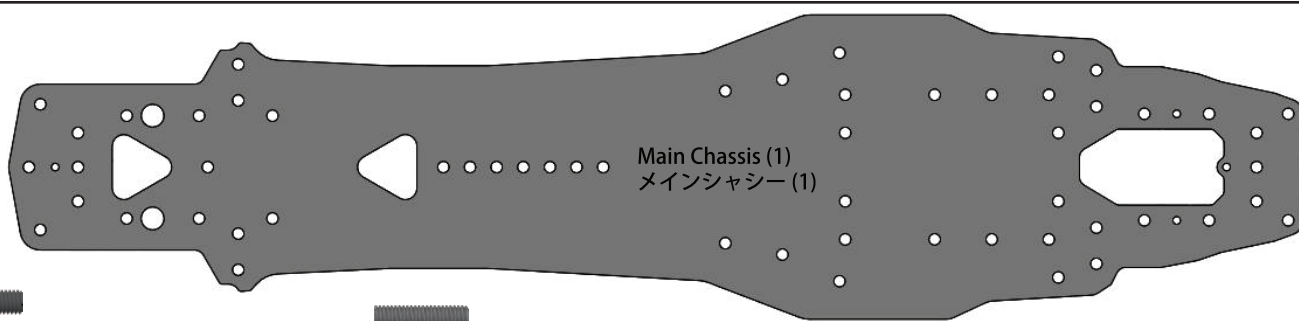

12. Parts Include / 製品に含めるパーツ

BAG 2

M3 x 6mm Flat Head Screw (22)
M3 x 6mm フラットヘッドスクリュー (22)

M3 x 12mm Set Screw (2)
M3 x 12mm セットスクリュー (2)

4.8mm Ball Stud L=5 (4)
4.8mm ボールスタッド L=5 (4)

M3 x 46mm Pin (4)
M3 x 46mm ピン (4)

4.8mm x 12mm Ball End (2)
4.8mm x 12mm ボールエンド (2)

Separate Suspension Mount (4)
セパレートサスペンションマウント (4)

BAG 3

M3 Nut (2)
M3 ナット (2)

M3 x 3mm Set Screw (2)
M3 x 3mm セットスクリュー (2)

4.8mm Ball Stud L=5 (3)
4.8mm ボールスタッド L=5 (3)

M2 x 9mm Pin (1)
M2 x 9mm ピン (1)

M3 x 8mm Set Screw (2)
M3 x 8mm セットスクリュー (2)

M6 x 5 x 2.8mm Nut (2)
M6 x 5 x 2.8mm ナット (2)

M3 E-Ring (2)
M3 Eリング (2)

M3 x 6mm Flat Head Screw (16)
M3 x 6mm フラットヘッドスクリュー (16)

M5 x 6.5 x 2.5mm Brass Spacer (2)
M5 x 6.5 x 2.5mm ブラススペーサー (2)

M3 x 6 x 1mm Spacer (1)
M3 x 6 x 1mm スペーサー (1)

M3 x 8mm Flat Head Screw (4)
M3 x 8mm フラットヘッドスクリュー (4)

5mm Countersink Washer (2)
5mm ステアリングワッシャー (2)

M4 x 6 x 3mm Spacer (1)
M4 x 6 x 3mm スペーサー (1)

M3 x 5mm Button Head Screw (4)
M3 x 5mm ボタンヘッドスクリュー (4)

M5 x 7 x 8mm Brass Spacer (1)
M5 x 7 x 8mm ブラススペーサー (1)

M3 x 6 x 2.5mm Bearing (2)
M3 x 6 x 2.5mm ベアリング (2)

M3 x 8mm Button Head Screw (6)
M3 x 8mm ボタンヘッドスクリュー (6)

M8 x 10.5mm Steering Post (2)
M8 x 10.5mm ステアリングポスト (2)

M4 x 8 x 3mm Bearing (1)
M4 x 8 x 3mm ベアリング (1)

M3 x 10mm Button Head Screw (2)
M3 x 10mm ボタンヘッドスクリュー (2)

M5 x 8 x 2.5mm Bearing (4)
M5 x 8 x 2.5mm ベアリング (4)

M3 x 18mm Button Head Screw (2)
M3 x 18mm ボタンヘッドスクリュー (2)

M5 X 21.5mm Bevel Gear Shaft (1)
M5 X 21.5mm ベベルギアシャフト (1)

M5 x 8 x 3mm Bearing (1)
M5 x 8 x 3mm ベアリング (1)

M6 x 23mm Post (1)
M6 x 23mm ポスト (1)

M5 x 10 x 4mm Bearing (2)
M5 x 10 x 4mm ベアリング (2)

RR Main Shaft (1)
メインシャフト (1)

Motor Plate (1)
モータープレート (1)