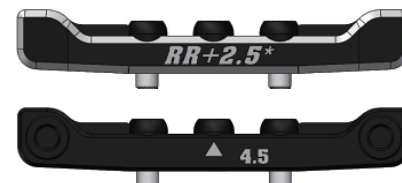

Fiber Rear Upper Arm Stiffener A(197mm) (2)
FRP リアアッパーアームスチフナー A(197mm) (2)

Fiber Rear Upper Arm Stiffener B(197mm) (2)
FRP リアアッパーアームスチフナー B(197mm) (2)

Front Upper Arms (2)
フロントアッパーアーム (2)

Front Suspension Arm (2)
フロントサスアーム (2)

Rear Suspension Mount RR 2.5° (1)
リアサスマウント RR 2.5° (1)

12. Parts Include / 製品に含めるパーツ

BAG 2

M3 x 6mm Flat Head Screw (22)
M3 x 6mm フラットヘッドスクリュー (22)

M3 x 12mm Set Screw (2)
M3 x 12mm セットスクリュー (2)

4.8mm Ball Stud L=5 (4)
4.8mm ボールスタッド L=5 (4)

M3 x 46mm Pin (4)
M3 x 46mm ピン (4)

4.8mm x 12mm Ball End (2)
4.8mm x 12mm ボールエンド (2)

Separate Suspension Mount (4)
セパレートサスペンションマウント (4)

BAG 3

M3 Nut (2)
M3 ナット (2)

M3 x 3mm Set Screw (2)
M3 x 3mm セットスクリュー (2)