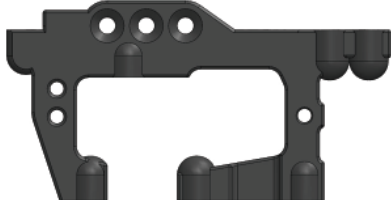

Bulkhead Cover - B (1)
バルクヘッドカバー - B (1)

48 Pitch Spur Gear 83T (1)
48 ピッチ 83T スパーギア (1)

Rear Bulkhead A (1)
リアバルクヘッドA (1)

Rear Bulkhead B (1)
リアバルクヘッドB (1)

Upper Suspension Mount 45mm (2)
アッパーサスマウント 45mm (2)