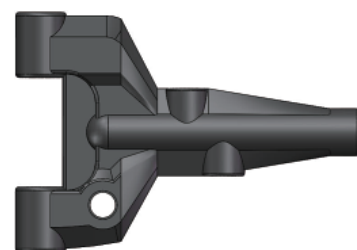

Front Suspension Arm (2)
フロントサスアーム (2)