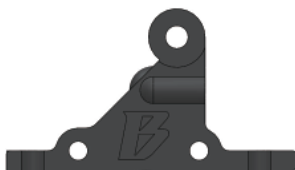

5mm Servo Spacer (2)
5mm サーボスペーサー (2)

Front Upper Shock Tower (1)
フロントアッパーショックタワー (1)

Bulkhead Cover - A (1)
バルクヘッドカバー - A (1)

Gear Adaptor (1)
ギアアダプター (1)

Steering Arm - A (1) / B (1)
ステアリングアーム - A (1) / B (1)