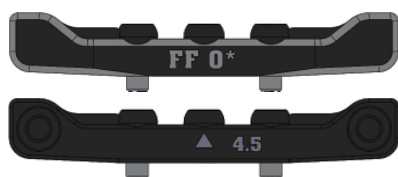

Front Suspension Mount FF 0° (1)
フロントサスマウント FF 0° (1)