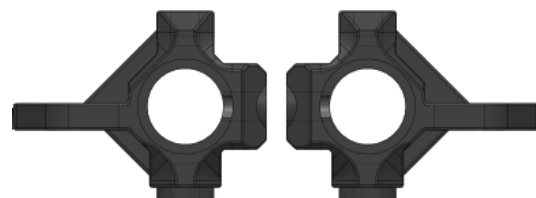

KPI Steering Block - L (1) / R (1)
KPIステアリングブロック - L (1) / R (1)