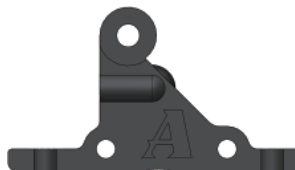

Bulkhead Cover - A (1)
バルクヘッドカバー - A (1)