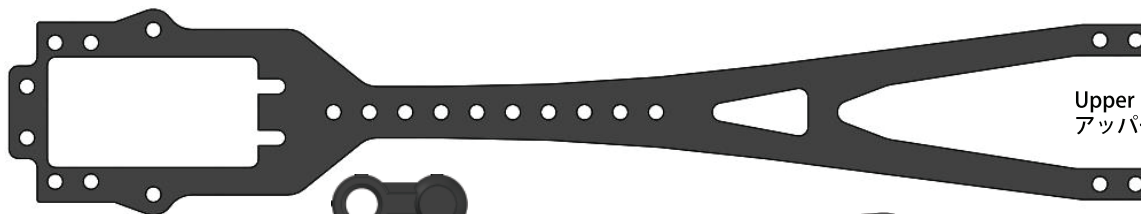

Front Bulkhead A (1)
フロントバルクヘッドA (1)

Front Bulkhead B (1)
フロントバルクヘッドB (1)

Steering Bridge (1)
ステアリングブリッジ (1)

BAG 4

Upper Deck (1)
アッパーデッキ (1)

4.8mm x 16mm Ball Cap (5)
4.8mm x 16mm ボールキャップ (5)

4.8mm Servo Ball End - 10mm Offset (1)
4.8mm サーボボールエンド - 10mm オフセット (1)