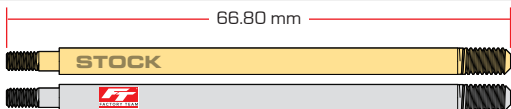

1:8 SCALE RACE VEHICLE SHOCK SHAFT I.D. CHART

81170: Titanium Nitride
81174: FT Chrome
Stroke: 30.50
Diameter: M3.5

81172: Titanium Nitride
81176: FT Chrome
Stroke: 33.50
Diameter: M3.5

81608: Titanium Nitride
81609: FT Chrome
Stroke: 35.50
Diameter: M3.5

81171: Titanium Nitride
81175: FT Chrome
Stroke: 39.50
Diameter: M3.5

81173: Titanium Nitride
81177: FT Chrome
Stroke: 42.50
Diameter: M3.5

81611: Titanium Nitride
81612: FT Chrome
Stroke: 44.50
Diameter: M3.5