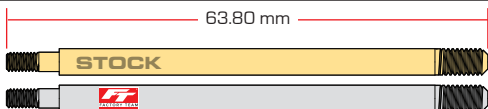

1:8 SCALE RACE VEHICLE SHOCK SHAFT I.D. CHART

81170: Titanium Nitride
81174: FT Chrome
Stroke: 30.50
Diameter: M3.5

81172: Titanium Nitride
81176: FT Chrome
Stroke: 33.50
Diameter: M3.5

81608: Titanium Nitride
81609: FT Chrome
Stroke: 35.50
Diameter: M3.5

81171: Titanium Nitride
81175: FT Chrome
Stroke: 39.50
Diameter: M3.5

81173: Titanium Nitride
81177: FT Chrome
Stroke: 42.50
Diameter: M3.5

81611: Titanium Nitride
81612: FT Chrome
Stroke: 44.50
Diameter: M3.5