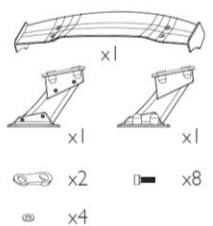

NHA438 Wing Set