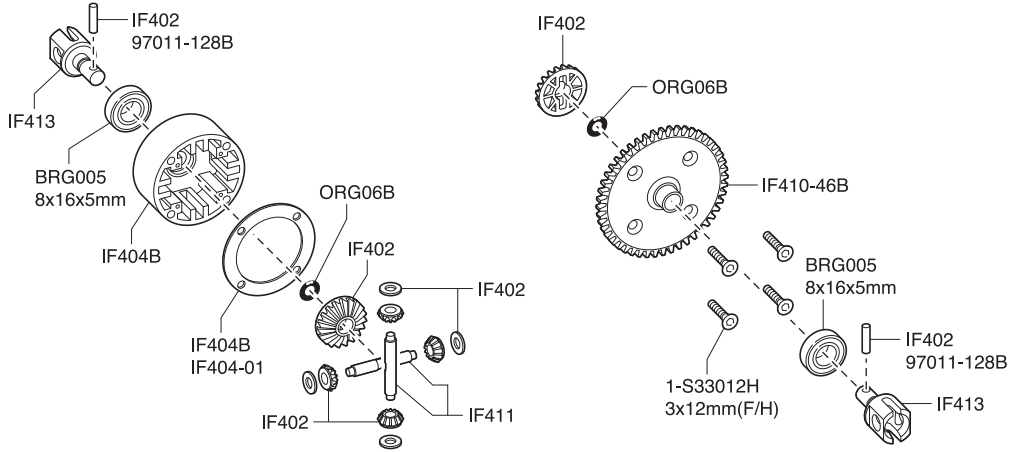

<フロント/リヤ用>
<For front and rear>

<センター用>
<For center>

● ダンパー Shock

IFW470、IS215には含まれていません。
Not included in IFW470 and IS215.

フロント用
For front

IFW469 / IFW469-01
2.5mm(Cap)

IFW469

IFW469 / IFW469-01
2x4x0.5mm