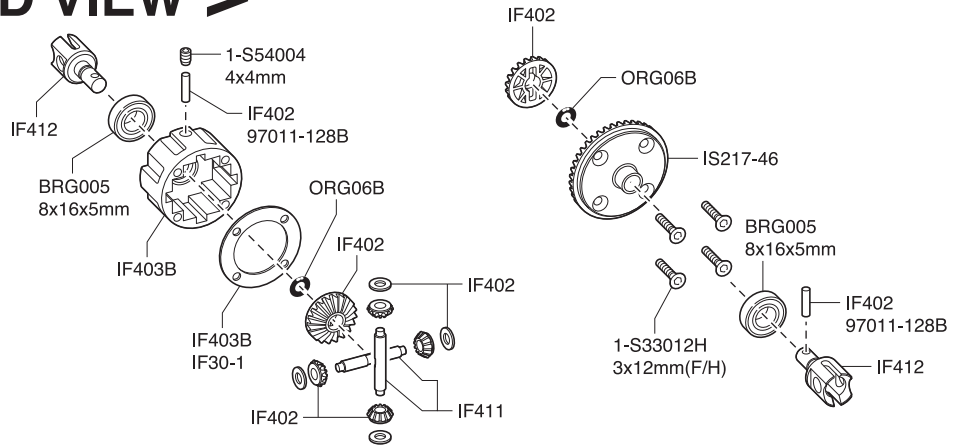

<フロント/リヤ用>
<For front and rear>

<センター用>
<For center>

● ダンパー Shock

IFW470、IS215には含まれていません。
Not included in IFW470 and IS215.

フロント用
For front

IFW469 / IFW469-01
2.5mm(Cap)

IFW469

IFW469 / IFW469-01
2x4x0.5mm