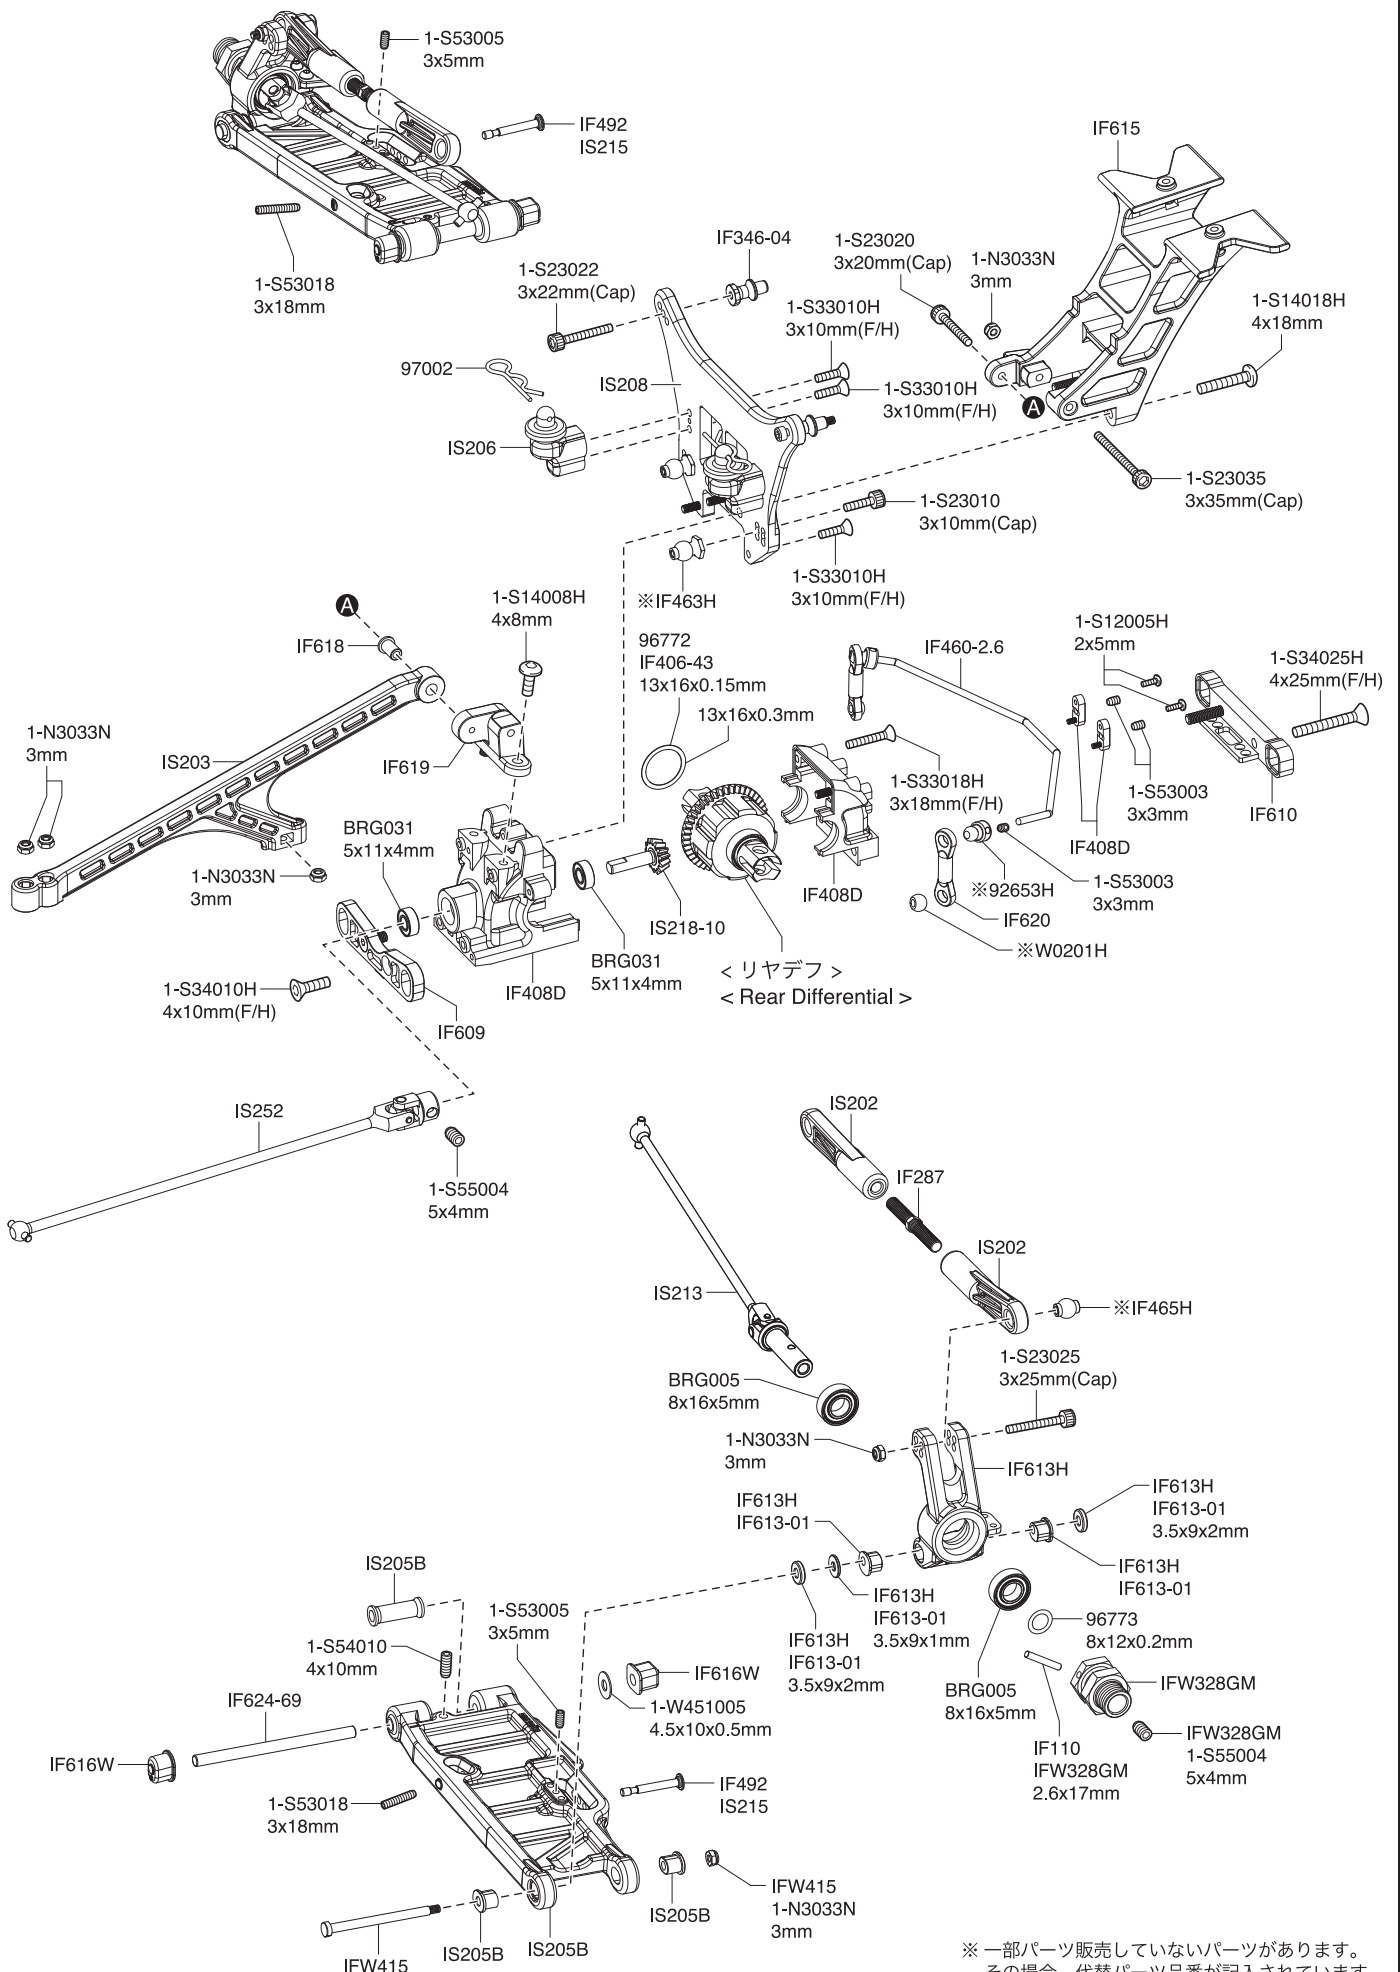

● 分解図 EXPLODED VIEW

分解図 Exploded View

フロント
Front

< フロント (1) >
< Front (1) >

< フロント (2) >
< Front (2) >

※一部パーツ販売していないパーツがあります。
その場合、代替パーツ品番が記入されています。
Note that some parts are not sold as spare parts!

センターギヤボックス
Center Gearbox

メカボックス
Radio Box

ステアリングサーボ
Steering Servo

リヤ / Rear / Hinten /
Arrière / Trasera

※一部パーツ販売していないパーツがあります。
その場合、代替パーツ品番が記入されています。
Note that some parts are not sold as spare parts!

< EXPLODED VIEW >

● デフギヤ Gear Differential

<フロント/リヤ用>
<For front and rear>

<センター用>
<For center>

● ダンパー Shock

IFW470、IS215には含まれていません。
Not included in IFW470 and IS215.

フロント用
For front

IFW469 / IFW469-01
2.5mm(Cap)

IFW469

IFW469 / IFW469-01
2x4x0.5mm