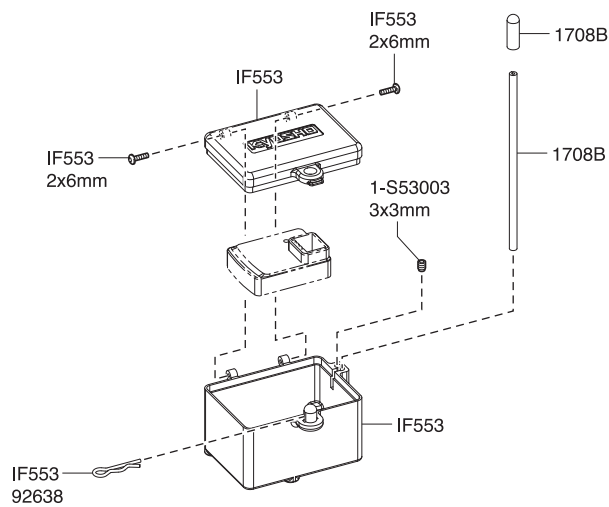

メカボックス
Radio Box