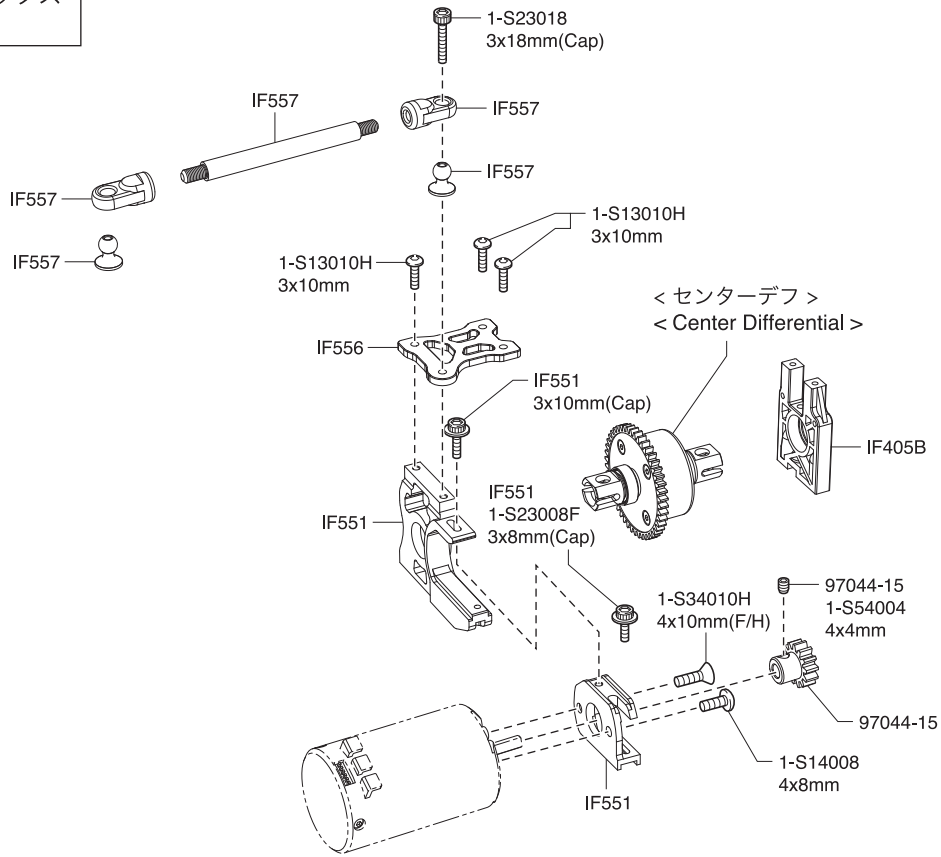

● 分解図 EXPLODED VIEW

分解図 Exploded View

フロント
Front

< フロント (1) >
< Front (1) >

< フロント (2) >
< Front (2) >

※一部パーツ販売していないパーツがあります。
その場合、代替パーツ品番が記入されています。
Note that some parts are not sold as spare parts!

センターギヤボックス
Center Gearbox

メカボックス
Radio Box

ステアリングサーボ
Steering Servo

リヤ / Rear / Hinten /
Arrière / Trasera

※一部パーツ販売していないパーツがあります。
その場合、代替パーツ品番が記入されています。
Note that some parts are not sold as spare parts!

< EXPLODED VIEW >

● デフギヤ Gear Differential

<フロント/リヤ用>
<For front and rear>

<センター用>
<For center>

● ダンパー Shock

IFW470、IS215には含まれていません。
Not included in IFW470 and IS215.

フロント用
For front

IFW469 / IFW469-01
2.5mm(Cap)

IFW469

IFW469 / IFW469-01
2x4x0.5mm