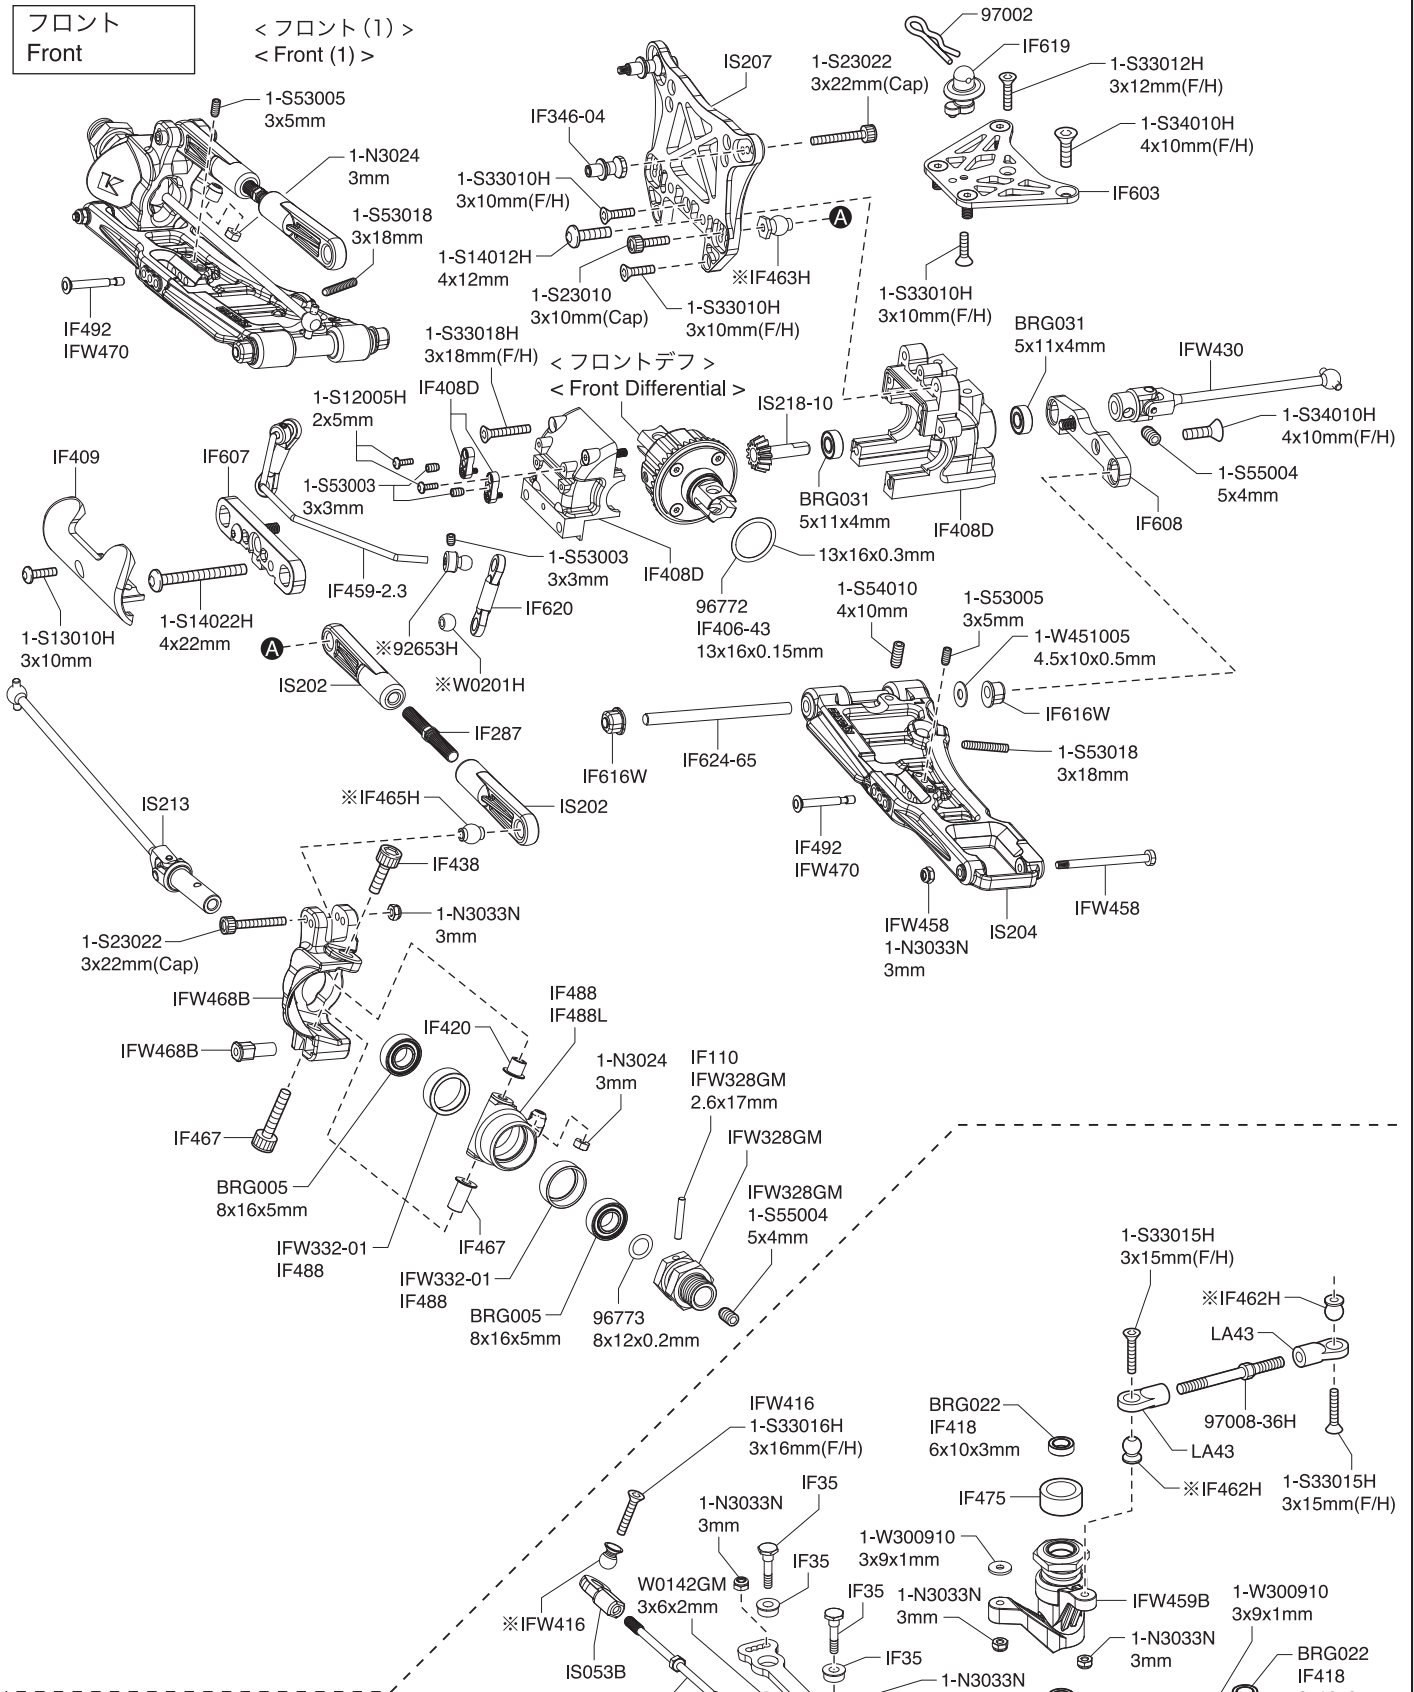

● 分解図 EXPLODED VIEW

分解図 Exploded View

フロント
Front

< フロント (1) >
< Front (1) >

< フロント (2) >
< Front (2) >

※一部パーツ販売していないパーツがあります。
その場合、代替パーツ品番が記入されています。
Note that some parts are not sold as spare parts!

センターギヤボックス
Center Gearbox

メカボックス
Radio Box

ステアリングサーボ
Steering Servo

リヤ / Rear / Hinten /
Arrière / Trasera

※一部パーツ販売していないパーツがあります。
その場合、代替パーツ品番が記入されています。
Note that some parts are not sold as spare parts!

< EXPLODED VIEW >

● デフギヤ Gear Differential

<フロント/リヤ用>
<For front and rear>

<センター用>
<For center>

● ダンパー Shock

IFW470、IS215には含まれていません。
Not included in IFW470 and IS215.

フロント用
For front

IFW469 / IFW469-01
2.5mm(Cap)

IFW469

IFW469 / IFW469-01
2x4x0.5mm

IFW469 / IFW469-01

1-N2630N / IFW149-02

IF347-155

1-W200604 / IFW149-02

IFW149-02

IF346-05C

IFW470-01

IFW154